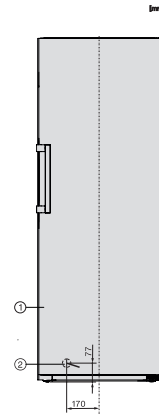

FN 4778 C

Stand-Gefrierschrank XL

mit NoFrost, großem Stauraum und einem Plus an Komfort.

EAN: 4002516741589 / Materialnummer: 12430330 / Alte Materialnummer: 37477834EU1

Stromaufnahme in Milliampere (mA)	1300
Spannung in V	220-240
Absicherung in A	10
Phasenanzahl	1
Frequenz in Hz	50-60
Länge der elektrischen Zuleitung in m	2,1
Leuchtmittel tauschen	Kundendienst
Mitgeliefertes Zubehör	
Eiswürfelschale	•

FN 4778 C
 Stand-Gefrierschrank XL
 mit NoFrost, großem Stauraum und einem Plus an Komfort.

FN4778C, FN4778D, Aufstellskizze (*Fußnote) (Skizze)

*Damit der deklarierte Energieverbrauch erzielt wird, sind die dem Gerät beigefügten Abstandshalter zu verwenden. Hierdurch vergrößert sich die Gerätetiefe um ca. 15 mm. Das Gerät ist ohne Verwendung der Abstandshalter voll funktionsfähig, hat aber einen geringfügig höheren Energieverbrauch.

FN4748C, FN4748D, FN4778D, Draufsicht (Skizze)

*Damit der deklarierte Energieverbrauch erzielt wird, sind die dem Gerät beigefügten Abstandshalter zu verwenden. Hierdurch vergrößert sich die Gerätetiefe um ca. 15 mm. Das Gerät ist ohne Verwendung der Abstandshalter voll funktionsfähig, hat aber einen geringfügig höheren Energieverbrauch.

FN4778C, FN4778D, Installation (*Fußnote) (Skizze)

*1. Ansicht von Vorne, 2. Netzanschlussleitung, L = 2100 mm