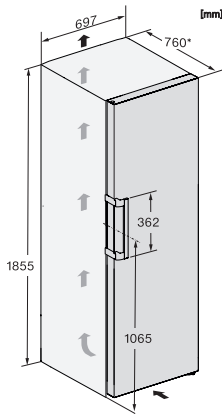

FN 4778 C

Stand-Gefrierschrank XL

mit NoFrost, großem Stauraum und einem Plus an Komfort.

EAN: 4002516741589 / Materialnummer: 12430330 / Alte Materialnummer: 37477834EU1

Stromaufnahme in Milliampere (mA)	1300
Spannung in V	220-240
Absicherung in A	10
Phasenanzahl	1
Frequenz in Hz	50-60
Länge der elektrischen Zuleitung in m	2,1
Leuchtmittel tauschen	Kundendienst
Mitgeliefertes Zubehör	
Eiswürfelschale	•

FN 4778 C
 Stand-Gefrierschrank XL
 mit NoFrost, großem Stauraum und einem Plus an Komfort.

FN4778C, FN4778D, Aufstellskizze (*Fußnote) (Skizze)

*Damit der deklarierte Energieverbrauch erzielt wird, sind die dem Gerät beigefügten Abstandshalter zu verwenden. Hierdurch vergrößert sich die Gerätetiefe um ca. 15 mm. Das Gerät ist ohne Verwendung der Abstandshalter voll funktionsfähig, hat aber einen geringfügig höheren Energieverbrauch.

FN4748C, FN4748D, FN4778D, Draufsicht (Skizze)

*Damit der deklarierte Energieverbrauch erzielt wird, sind die dem Gerät beigefügten Abstandshalter zu verwenden. Hierdurch vergrößert sich die Gerätetiefe um ca. 15 mm. Das Gerät ist ohne Verwendung der Abstandshalter voll funktionsfähig, hat aber einen geringfügig höheren Energieverbrauch.

FN4778C, FN4778D, Installation (*Fußnote) (Skizze)

*1. Ansicht von Vorne, 2. Netzanschlussleitung, L = 2100 mm