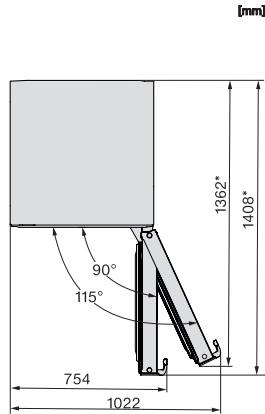

FN 4778 C

Stand-Gefrierschrank XL

mit NoFrost, großem Stauraum und einem Plus an Komfort.

EAN: 4002516741589 / Materialnummer: 12430330 / Alte Materialnummer: 37477834EU1

Stromaufnahme in Milliampere (mA)	1300
Spannung in V	220-240
Absicherung in A	10
Phasenanzahl	1
Frequenz in Hz	50-60
Länge der elektrischen Zuleitung in m	2,1
Leuchtmittel tauschen	Kundendienst
Mitgeliefertes Zubehör	
Eiswürfelschale	•

FN 4778 C
 Stand-Gefrierschrank XL
 mit NoFrost, großem Stauraum und einem Plus an Komfort.

FN4778C, FN4778D, Aufstellskizze (*Fußnote) (Skizze)

*Damit der deklarierte Energieverbrauch erzielt wird, sind die dem Gerät beigefügten Abstandshalter zu verwenden. Hierdurch vergrößert sich die Gerätetiefe um ca. 15 mm. Das Gerät ist ohne Verwendung der Abstandshalter voll funktionsfähig, hat aber einen geringfügig höheren Energieverbrauch.

FN4748C, FN4748D, FN4778D, Draufsicht (Skizze)

*Damit der deklarierte Energieverbrauch erzielt wird, sind die dem Gerät beigefügten Abstandshalter zu verwenden. Hierdurch vergrößert sich die Gerätetiefe um ca. 15 mm. Das Gerät ist ohne Verwendung der Abstandshalter voll funktionsfähig, hat aber einen geringfügig höheren Energieverbrauch.

FN4778C, FN4778D, Installation (*Fußnote) (Skizze)

*1. Ansicht von Vorne, 2. Netzanschlussleitung, L = 2100 mm