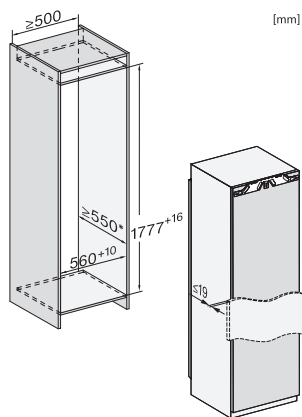

FNS 7794 D R

Einbau-Gefrierschrank

mit ActiveDoor, IceMaker, NoFrost und acht Gefrierschubladen für max. Komfort.

FNS7794D L, FNS7794D R, Installation (*Fußnote) (Skizze)

*1. Ansicht von Vorne, 2. Netzanschlussleitung, L = 2100 mm, 3. Lüftungsausschnitt min. 200 cm², 4. Kein Anschluss in diesem Bereich, 5. Belüftung, 6. Wasseranschluss L = 2000 mm

FNS7794D L, FNS7794D R, K7797C L, K7797C R, K7798C L, K7798C R, Einbau (*Fußnote) (Skizze)

*Der deklarierte Energieverbrauch wurde mit einer Nischentiefe von 560 mm ermittelt. Das Kältegerät ist bei einer Nischentiefe von 550 mm voll funktionsfähig, hat aber einen geringfügig höheren Energieverbrauch.