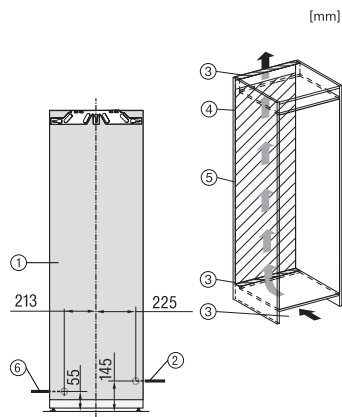

EAN: 4002516751366 / Materialnummer: 12449060 / Alte Materialnummer: 37779402EU1

Gerätekategorie	
Gefrierschrank	•
Bauform	
Einbaugerät	•
Einbaugerät integriert	•
Türanschlag	rechts
Side-by-Side fähig	•
Design	
Beleuchtung Gefrierzone	LED
Beleuchtung IceMaker	•
Bedienkomfort	
Vernetzung mit Miele@home	•
NoFrost	•
VarioRoom	•
SoftClose	•
Eiswürfelbereiter mit Frischwasseranschluss (Icemaker)	•
Türöffnungshilfe	ActiveDoor
Steuerung	
Bedienkonzept	FreshTouch
Unabhängige Temperaturregelung der Kühl- und Gefrierzone	Nein
SuperFrost	•
Anzahl Temperaturzonen	1
Sabbatmodus	•
Party-Modus	•
Gefriergerät/-zone	
Anzahl Gefrierschubladen	8
davon auf Auszügen	6
davon Ice-&PizzaBox	2
Effizienz und Nachhaltigkeit	
Energieeffizienzklasse (A – G)	D
Energieverbrauch pro Jahr in kWh	189,80
Energieverbrauch in 24 h in kWh	0,52
Sicherheit	
Verriegelungsfunktion	•
Akustischer Türalarm	•
Akustischer Temperaturalarm Gefrierteil	•
Optischer Türalarm	•
Optischer Temperaturalarm	•
Netzausfallanzeige Gefrierteil	•
Technische Daten	
Nischenbreite in mm min.	560
Nischenbreite in mm max.	570
Nischenhöhe in mm min.	1777
Nischenhöhe in mm max.	1793
Niscentiefe in mm	550
Gerätebreite in mm	559
Gerätehöhe in mm	1770
Gerätetiefe in mm	546
Gewicht in kg	74,0
Befestigungstechnik	Festtür

FNS 7794 D R

Einbau-Gefrierschrank

mit ActiveDoor, IceMaker, NoFrost und acht Gefrierschubladen für max. Komfort.

FNS7794D L, FNS7794D R, Installation (*Fußnote) (Skizze)

*1. Ansicht von Vorne, 2. Netzanschlussleitung, L = 2100 mm, 3. Lüftungsausschnitt min. 200 cm², 4. Kein Anschluss in diesem Bereich, 5. Belüftung, 6. Wasseranschluss L = 2000 mm

FNS7794D L, FNS7794D R, K7797C L, K7797C R, K7798C L, K7798C R, Einbau (*Fußnote) (Skizze)

*Der deklarierte Energieverbrauch wurde mit einer Nischentiefe von 560 mm ermittelt. Das Kältegerät ist bei einer Nischentiefe von 550 mm voll funktionsfähig, hat aber einen geringfügig höheren Energieverbrauch.