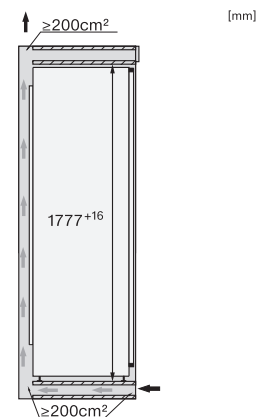

FNS 7794 D R

Einbau-Gefrierschrank

mit ActiveDoor, IceMaker, NoFrost und acht Gefrierschubladen für max. Komfort.

FNS7794D L, FNS7794D R, Installation (*Fußnote) (Skizze)

*1. Ansicht von Vorne, 2. Netzanschlussleitung, L = 2100 mm, 3. Lüftungsausschnitt min. 200 cm², 4. Kein Anschluss in diesem Bereich, 5. Belüftung, 6. Wasseranschluss L = 2000 mm

FNS7794D L, FNS7794D R, K7797C L, K7797C R, K7798C L, K7798C R, Einbau (*Fußnote) (Skizze)

*Der deklarierte Energieverbrauch wurde mit einer Nischentiefe von 560 mm ermittelt. Das Kältegerät ist bei einer Nischentiefe von 550 mm voll funktionsfähig, hat aber einen geringfügig höheren Energieverbrauch.