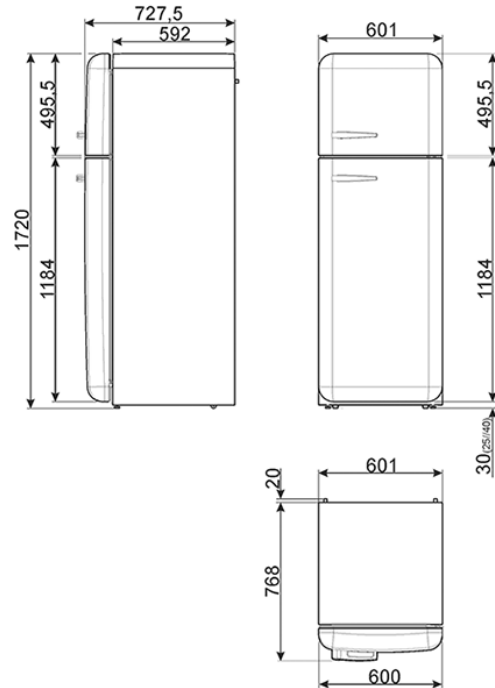

50` s Retro Style, Stand-Kühl-/Gefrierkombination, 60 cm, 4\*\*\*\* Gefriereteil, Polarsilber Metallic, Linksanschlag, Life Plus-0°C-Zone, Elektronische Regelung, Multi Flow-Umluft-Kühlung, Energieeffizienzklasse A+++  
EAN13: 8017709273545

• **ÄSTHETIK/BEDIENUNG:** • 2 Türen, Türanschlag links • 50` s Retro Style Gerätetür, bombiert • 50` s Retro Style Innenausstattung • Gerätegehäuse/Tür in polarsilber metallic • Türgriff/SMEG-Logo im Edelstahl-Design • **KÜHLTEIL:** • Nutzinhalt Frischhaltefach: 193 l • Nutzinhalt 0°C-Zone: 29 l • Nutzinhalt gesamt: 222 l • Elektronische Temperaturregelung • Multi Flow-Umluftkühlung • 1 Life Plus-°C-Zone (nahe 0°C), Schublade mit transparentem Sichtfenster, rollengeführt • 2 Flächenbündige LED-Innenlichtleisten • 1 Obst/Gemüse-Schublade mit transparentem Sichtfenster, rollengeführt • 4 Abstellflächen aus Sicherheitsglas, 2 variabel höhenverstellbar • Funktion Automatik-Schnellkühlen • Optischer/akustischer Temperatur-/Türalarm • **INNENTÜR-AUSSTATTUNG:** • 1 Butter-/Käsefach mit transparenter Klappabdeckung • 1 Türablage variabel einteilbar mit Metall-Schutzreling • 1 Flaschenbord mit Metall-Schutzreling • **GEFRIERTEIL:** • Nutzinhalt: \*\*\*\* 72 l • Funktion Automatik-Schnellgefrieren • 1 Ablagerost • **TECHNISCHE DATEN:** • Energieeffizienzklasse A+++ (auf einer Skala von D bis A+++)  
• Spannung/Frequenz: 220–240V/50Hz ~ • Energieverbrauch/Jahr: 156 kWh/a • Klimaklasse: SN-T • Gefriervermögen: 4 kg/24 h • Störlagerzeit: 30 h • Geräuschemission: 31 dB(A) re 1pW • 1 elektronisch gesteuerter Inverter Kompressor mit variabler Geschwindigkeit • Werte nach Verordnung (EU) 1060/2010