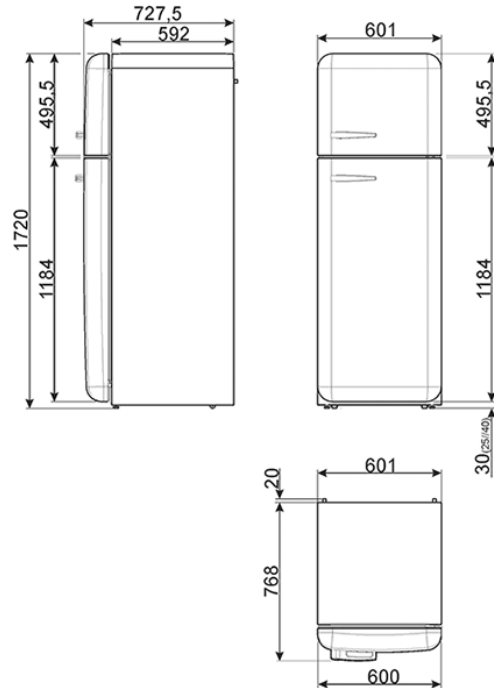

50's Retro Style, Stand-Kühl-/Gefrierkombination, 60 cm, 4**** Gefriereteil, Cadillac Pink, Linksanschlag, Life Plus-0°C-Zone, Elektronische Regelung, Multi Flow-Umluft-Kühlung, Energieeffizienzklasse A+++
EAN13: 8017709273552

• **ÄSTHETIK/BEDIENUNG:** • 2 Türen, Türanschlag links • 50's Retro Style Gerätetür, bombiert • 50's Retro Style Innenausstattung • Gerätegehäuse/Tür in cadillac pink • Türgriff/SMEG-Logo im Edelstahl-Design • **KÜHLTEIL:** • Nutzinhalt Frischhaltefach: 193 l • Nutzinhalt 0°C-Zone: 29 l • Nutzinhalt gesamt: 222 l • Elektronische Temperaturregelung • Multi Flow-Umluftkühlung • 1 Life Plus-0°C-Zone (nahe 0°C), Schublade mit transparentem Sichtfenster, rollengeführt • 2 Flächenbündige LED-Innenlichtleisten • 1 Obst/Gemüse-Schublade mit transparentem Sichtfenster, rollengeführt • 4 Abstellflächen aus Sicherheitsglas, 2 variabel höhenverstellbar • Funktion Automatik-Schnellkühlen • Optischer/akustischer Temperatur-/Türalarm • **INNENTÜR-AUSSTATTUNG:** • 1 Butter-/Käsefach mit transparenter Klappabdeckung • 1 Türablage variabel einteilbar mit Metall-Schutzreling • 1 Flaschenbord mit Metall-Schutzreling • **GEFRIERTEIL:** • Nutzinhalt: **** 72 l • Funktion Automatik-Schnellgefrieren • 1 Ablagerost • **TECHNISCHE DATEN:** • Energieeffizienzklasse A+++ (auf einer Skala von D bis A+++)
• Spannung/Frequenz: 220-240V/50Hz ~ • Energieverbrauch/Jahr: 156 kWh/a • Klimaklasse: SN-T • Gefriervermögen: 4 kg/24 h • Störlagerzeit: 30 h • Geräuschemission: 31 dB(A) re 1pW • 1 elektronisch gesteuerter Inverter Kompressor mit variabler Geschwindigkeit • Werte nach Verordnung (EU) 1060/2010