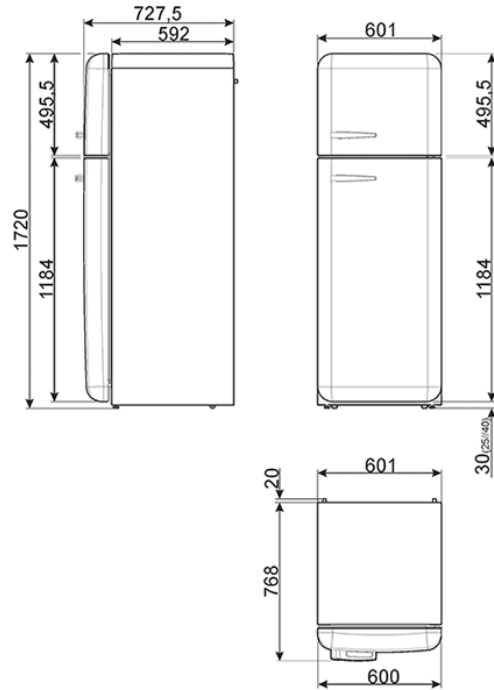

50's Retro Style, Stand-Kühl-/Gefrierkombination, 60 cm, 4\*\*\*\* Gefriereteil, Pastellblau, Linksanschlag, Life Plus-0°C-Zone, Elektronische Regelung, Multi Flow-Umluft-Kühlung, Energieeffizienzklasse A+++  
EAN13: 8017709273491

• **ÄSTHETIK/BEDIENUNG:** • 2 Türen, Türanschlag links • 50's Retro Style Gerätetür, bombiert • 50's Retro Style Innenausstattung • Gerätegehäuse/Tür in pastellblau • Türgriff/SMEG-Logo im Edelstahl-Design • **KÜHLTEIL:** • Nutzinhalt Frischhaltefach: 193 l • Nutzinhalt 0°C-Zone: 29 l • Nutzinhalt gesamt: 222 l • Elektronische Temperaturregelung • Multi Flow-Umluftkühlung • 1 Life Plus-0°C-Zone (nahe 0°C), Schublade mit transparentem Sichtfenster, rollengeführt • 2 Flächenbündige LED-Innenlichtleisten • 1 Obst/Gemüse-Schublade mit transparentem Sichtfenster, rollengeführt • 4 Abstellflächen aus Sicherheitsglas, 2 variabel höhenverstellbar • Funktion Automatik-Schnellkühlen • Optischer/akustischer Temperatur-/Türalarm • **INNENTÜR-AUSSTATTUNG:** • 1 Butter-/Käsefach mit transparenter Klappabdeckung • 1 Türablage variabel einteilbar mit Metall-Schutzreling • 1 Flaschenbord mit Metall-Schutzreling • **GEFRIERTEIL:** • Nutzinhalt: \*\*\*\* 72 l • Funktion Automatik-Schnellgefrieren • 1 Ablagerost • **TECHNISCHE DATEN:** • Energieeffizienzklasse A+++ (auf einer Skala von D bis A+++)  
• Spannung/Frequenz: 220-240V/50Hz ~ • Energieverbrauch/Jahr: 156 kWh/a • Klimaklasse: SN-T • Gefriervermögen: 4 kg/24 h • Störlagerzeit: 30 h • Geräuschemission: 31 dB(A) re 1pW • 1 elektronisch gesteuerter Inverter Kompressor mit variabler Geschwindigkeit • Werte nach Verordnung (EU) 1060/2010