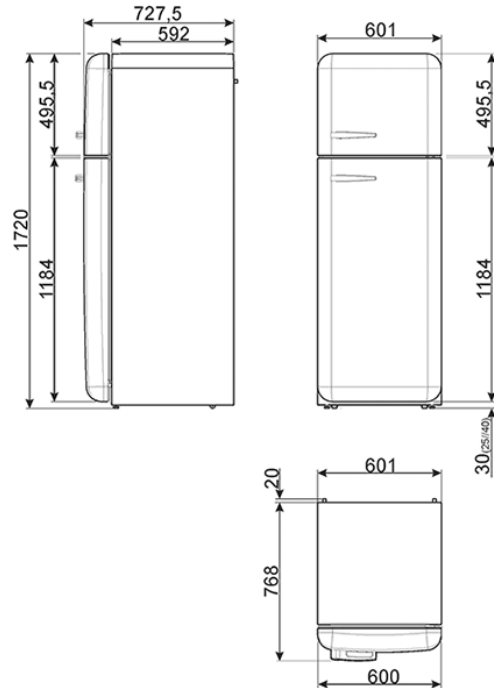

50` s Retro Style, Stand-Kühl-/Gefrierkombination, 60 cm, 4\*\*\*\* Gefriereteil, Schwarz, Linksanschlag, Life Plus-0°C-Zone, Elektronische Regelung, Multi Flow-Umluft-Kühlung, Energieeffizienzklasse A+++  
EAN13: 8017709273514

• **ÄSTHETIK/BEDIENUNG:** • 2 Türen, Türanschlag links • 50` s Retro Style Gerätetur, bombiert • 50` s Retro Style Innenausstattung • Gerätegehäuse/Tür in schwarz • Türgriff/SMEG-Logo im Edelstahl-Design • **KÜHLTEIL:** • Nutzinhalt Frischhaltefach: 193 l • Nutzinhalt 0°C-Zone: 29 l • Nutzinhalt gesamt: 222 l • Elektronische Temperaturregelung • Multi Flow-Umluftkühlung • 1 Life Plus-0°C-Zone (nahe 0°C), Schublade mit transparentem Sichtfenster, rollengeführt • 2 Flächenbündige LED-Innenlichtleisten • 1 Obst/Gemüse-Schublade mit transparentem Sichtfenster, rollengeführt • 4 Abstellflächen aus Sicherheitsglas, 2 variabel höhenverstellbar • Funktion Automatik-Schnellkühlen • Optischer/akustischer Temperatur-/Türalarm • **INNENTÜR-AUSSTATTUNG:** • 1 Butter-/Käsefach mit transparenter Klappabdeckung • 1 Türablage variabel einteilbar mit Metall-Schutzreling • 1 Flaschenbord mit Metall-Schutzreling • **GEFRIERTEIL:** • Nutzinhalt: \*\*\*\* 72 l • Funktion Automatik-Schnellgefrieren • 1 Ablagerost • **TECHNISCHE DATEN:** • Energieeffizienzklasse A+++ (auf einer Skala von D bis A+++)  
• Spannung/Frequenz: 220-240V/50Hz ~ • Energieverbrauch/Jahr: 156 kWh/a • Klimaklasse: SN-T • Gefriervermögen: 4 kg/24 h • Störlagerzeit: 30 h • Geräuschemission: 31 dB(A) re 1pW • 1 elektronisch gesteuerter Inverter Kompressor mit variabler Geschwindigkeit • Werte nach Verordnung (EU) 1060/2010