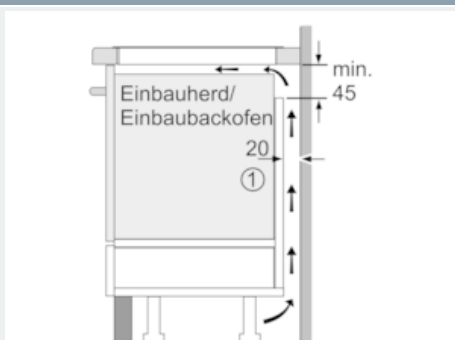

Ausstattung

Technische Daten

Gerätetyp : Kochfeld Glaskeramik
 Bauform : Einbau
 Energiequelle : Elektro
 Anzahl der Kochzonen, die gleichzeitig benutzt werden können : 4
 Nischenmaße (H x B x T) (mm) : 55 x 560-560 x 490-500
 Gerätebreite (mm) : 583
 Abmessungen des Gerätes (mm) : 55 x 583 x 513
 Abmessungen des verpackten Gerätes (mm) : 126 x 753 x 603
 Nettogewicht (kg) : 14,371
 Bruttogewicht (kg) : 16,0
 Restwärmearzeige : Getrennt
 Steuerung : Vorne
 Art der Steuerung : mit Einbaubacköfen/-herden kombiniert
 Hauptoberflächenmaterial : Glaskeramik
 Oberflächenfarbe : Edelstahl, Schwarz
 Rahmenfarbe : Edelstahl
 Approbationszertifikate : AENOR, CE
 Länge Anschlusskabel (cm) : 86
 EAN-Nummer : 4242003717103
 Elektroanschlusswert (W) : 7400
 Spannung (V) : 220-240
 Frequenz (Hz) : 50; 60

Schnelligkeit:

- powerBoost-Funktion für alle Induktions-Kochzonen möglich

Umwelt und Sicherheit:

- 2-stufige Restwärmeanzeige je Kochzone

Leistung und Größe:

- Kochzonen: 1 x Ø 380 mmx230 mm, 3.3 kW (max. Powerstufe 3.7 kW) Induktion oder 2 x Ø 190 mm, 2.2 kW (max. Powerstufe 3.7 kW) Induktion; 1 x Ø 380 mmx230 mm, 3.3 kW (max. Powerstufe 3.7 kW) Induktion oder 2 x Ø 190 mm, 2.2 kW (max. Powerstufe 3.7 kW) Induktion
- Anschlusswert: 7,4 kW

Maße

- Einbaumaße: (H/B/T) 55 mm x 560 mm x 490 mm
- Gerätemaße: (B/T) 583 mm x 513 mm

Technische Informationen

- Länge Anschlußkabel: 86 cm
- Min. Arbeitsplattenstärke: 30 mm

**iQ700, Induktionskochfeld, 60 cm,
Schwarz
EY645CXB1E**

Maßzeichnungen

① Lüftungsspalt muß vorgesehen werden.

Maße in mm

Maße in mm

* Mindestabstand vom Muldenausschnitt bis zur Wand
** Eintauchtiefe

Maße in mm