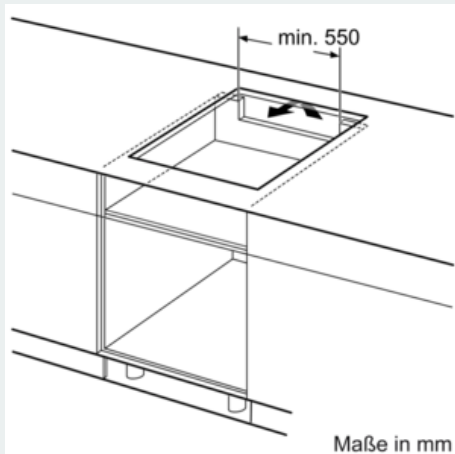

Ausstattung

Technische Daten

Gerätetyp : Kochfeld Glaskeramik
 Bauform : Einbau
 Energiequelle : Elektro
 Anzahl der Kochzonen, die gleichzeitig benutzt werden können : 4
 Nischenmaße (H x B x T) (mm) : 55 x 560-560 x 490-500
 Gerätebreite (mm) : 583
 Abmessungen des Gerätes (mm) : 55 x 583 x 513
 Abmessungen des verpackten Gerätes (mm) : 126 x 753 x 603
 Nettogewicht (kg) : 14,371
 Bruttogewicht (kg) : 16,0
 Restwärmearzeige : Getrennt
 Steuerung : Vorne
 Art der Steuerung : mit Einbaubacköfen/-herden kombiniert
 Hauptoberflächenmaterial : Glaskeramik
 Oberflächenfarbe : Edelstahl, Schwarz
 Rahmenfarbe : Edelstahl
 Approbationszertifikate : AENOR, CE
 Länge Anschlusskabel (cm) : 86
 EAN-Nummer : 4242003717103
 Elektroanschlusswert (W) : 7400
 Spannung (V) : 220-240
 Frequenz (Hz) : 50; 60

Schnelligkeit:

- powerBoost-Funktion für alle Induktions-Kochzonen möglich

Umwelt und Sicherheit:

- 2-stufige Restwärmeanzeige je Kochzone

Leistung und Größe:

- Kochzonen: 1 x Ø 380 mmx230 mm, 3.3 kW (max. Powerstufe 3.7 kW) Induktion oder 2 x Ø 190 mm, 2.2 kW (max. Powerstufe 3.7 kW) Induktion; 1 x Ø 380 mmx230 mm, 3.3 kW (max. Powerstufe 3.7 kW) Induktion oder 2 x Ø 190 mm, 2.2 kW (max. Powerstufe 3.7 kW) Induktion
- Anschlusswert: 7,4 kW

Maße

- Einbaumaße: (H/B/T) 55 mm x 560 mm x 490 mm
- Gerätemaße: (B/T) 583 mm x 513 mm

Technische Informationen

- Länge Anschlußkabel: 86 cm
- Min. Arbeitsplattenstärke: 30 mm

**iQ700, Induktionskochfeld, 60 cm,
Schwarz
EY645CXB1E**

Maßzeichnungen

① Lüftungsspalt muß vorgesehen werden.

Maße in mm

Maße in mm

* Mindestabstand vom Muldenausschnitt bis zur Wand
** Eintauchtiefe

Maße in mm