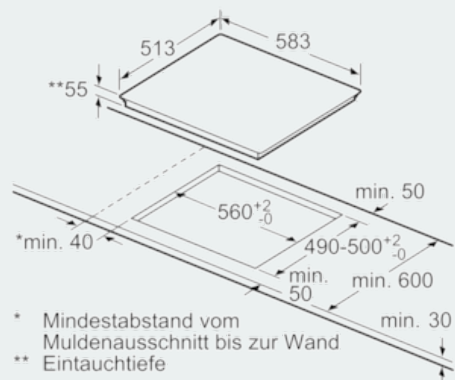

Ausstattung

Technische Daten

Gerätetyp : Kochfeld Glaskeramik
 Bauform : Einbau
 Energiequelle : Elektro
 Anzahl der Kochzonen, die gleichzeitig benutzt werden können : 4
 Nischenmaße (H x B x T) (mm) : 55 x 560-560 x 490-500
 Gerätebreite (mm) : 583
 Abmessungen des Gerätes (mm) : 55 x 583 x 513
 Abmessungen des verpackten Gerätes (mm) : 126 x 753 x 603
 Nettogewicht (kg) : 14,371
 Bruttogewicht (kg) : 16,0
 Restwärmearzeige : Getrennt
 Steuerung : Vorne
 Art der Steuerung : mit Einbaubacköfen/-herden kombiniert
 Hauptoberflächenmaterial : Glaskeramik
 Oberflächenfarbe : Edelstahl, Schwarz
 Rahmenfarbe : Edelstahl
 Approbationszertifikate : AENOR, CE
 Länge Anschlusskabel (cm) : 86
 EAN-Nummer : 4242003717103
 Elektroanschlusswert (W) : 7400
 Spannung (V) : 220-240
 Frequenz (Hz) : 50; 60

Schnelligkeit:

- powerBoost-Funktion für alle Induktions-Kochzonen möglich

Umwelt und Sicherheit:

- 2-stufige Restwärmeanzeige je Kochzone

Leistung und Größe:

- Kochzonen: 1 x Ø 380 mmx230 mm, 3.3 kW (max. Powerstufe 3.7 kW) Induktion oder 2 x Ø 190 mm, 2.2 kW (max. Powerstufe 3.7 kW) Induktion; 1 x Ø 380 mmx230 mm, 3.3 kW (max. Powerstufe 3.7 kW) Induktion oder 2 x Ø 190 mm, 2.2 kW (max. Powerstufe 3.7 kW) Induktion
- Anschlusswert: 7,4 kW

Maße

- Einbaumaße: (H/B/T) 55 mm x 560 mm x 490 mm
- Gerätemaße: (B/T) 583 mm x 513 mm

Technische Informationen

- Länge Anschlußkabel: 86 cm
- Min. Arbeitsplattenstärke: 30 mm

**iQ700, Induktionskochfeld, 60 cm,
Schwarz
EY645CXB1E**

Maßzeichnungen

① Lüftungsspalt muß vorgesehen werden.

Maße in mm

Maße in mm

* Mindestabstand vom Muldenausschnitt bis zur Wand
** Eintauchtiefe

Maße in mm