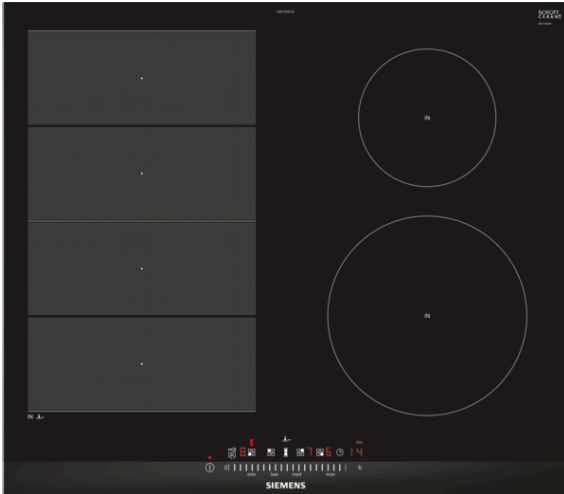

iQ700, Induktionskochfeld, 60 cm, Schwarz EX675FEC1E

Induktionskochfeld mit innovativen Features für mehr Flexibilität beim Kochen.

- ✓ Flexibles Kochen ohne vordefinierte Kochzonen - variInduktion.
- ✓ Dank touchSlider-Bedienung wird die Temperatur durch direktes Antippen oder Entlangstreichen auf der Bedienskala mit nur einem Finger gesteuert.
- ✓ Kürzere Ankochzeiten mit bis zu 50 % mehr Leistung - powerBoost-Funktion.
- ✓ Schaltet die Kochzone sicher ab - Timer mit Sicherheitsabschaltung.
- ✓ Noch energieeffizienter kochen - Energieverbrauchsanzeige.

Ausstattung

Technische Daten

Gerätetyp : Kochstelle Glaskeramik
 Bauform : Eingebaut
 Energiequelle : Elektro
 Anzahl der Kochzonen, die gleichzeitig benutzt werden können : 4
 Nischenmaße (H x B x T) (mm) : 51 x 560-560 x 490-500
 Gerätebreite (mm) : 602
 Abmessungen des Gerätes (mm) : 51 x 602 x 520
 Abmessungen des verpackten Gerätes (mm) : 126 x 753 x 603
 Nettogewicht (kg) : 13,411
 Bruttogewicht (kg) : 14,6
 Restwärmearzeige : Getrennt
 Lage der Steuerung : Vorne
 Oberflächenfarbe : Schwarz
 Approbationszertifikate : AENOR, CE
 Länge Anschlusskabel (cm) : 110
 EAN-Nummer : 4242003743294
 Elektroanschlusswert (W) : 7400
 Spannung (V) : 220-240
 Frequenz (Hz) : 60; 50

iQ700, Induktionskochfeld, 60 cm, Schwarz EX675FEC1E

Ausstattung

Design:

- Facetten-Design
- 1 varioInduktions-Kochzone

Ausstattung:

- 4 Induktions-Kochzonen
- Anschlusskabel beigelegt in Verpackung
- Energieverbrauchsanzeige
- touchSlider
- 17 Leistungs-Stufen
- Timer countDown-Funktion

Leistung und Größe:

- Kochzonen: 1 x Ø 400 mmx240 mm, 3.3 kW (max. Powerstufe 3.7 kW) Induktion oder 2 x Ø 190 mm, 2.2 kW (max. Powerstufe 3.7 kW) Induktion; 1 x Ø 145 mm, 1.4 kW (max. Powerstufe 2.2 kW) Induktion; 1 x Ø 210 mm, 2.2 kW (max. Powerstufe 3.7 kW) Induktion