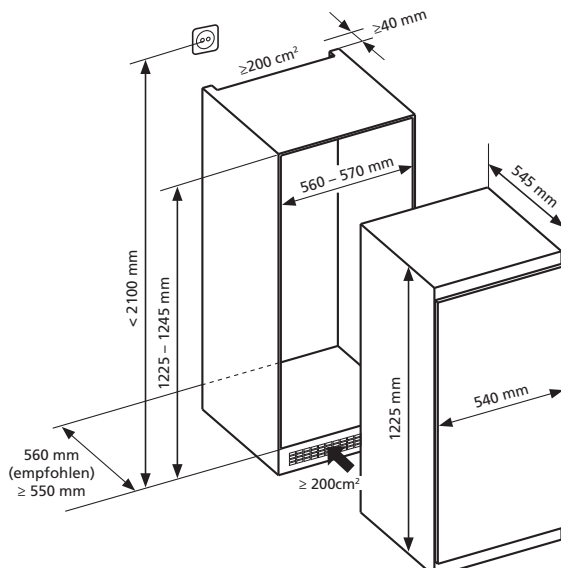

Best.-Nr.	EAN-Code

Kühlschrank mit Gefrierfach
123 cm Festtür

EKS423

4051543135007