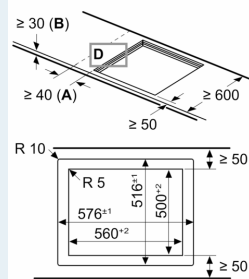

Installation

- Maße des Gerätes (HxBxT mm): 56 x 572 x 512
- Erforderlicher Ausschnitt für die Installation (HxBxT mm): 56 x 576 x 516
- Minimale Arbeitsplattenstärke: 16 mm
- Gesamtanschlusswert: 7400 W
- Die powerManagement Funktion: Begrenzen Sie bei Bedarf die maximale Leistung (Abhängig vom Sicherungsschutz der Elektroinstallation).
- Zur Installation in Arbeitsplatten aus Stein, Granit oder Kunststoff. Andere Arbeitsplattenmaterialien erfordern eine Eignungsprüfung beim Hersteller der Arbeitsplatte.

**iQ300, Induktionskochfeld, 60 cm,
Schwarz, flächenbündig
(integriert)
EH601HFB1E**

Maßzeichnungen

Maße in mm

A: Eintauchtiefe

Maße in mm

A: Min. Abstand vom Kochfeldausschnitt bis zur Wand

B: Mit Einbaubackofen darunter min. 30 mm, ggf. mehr