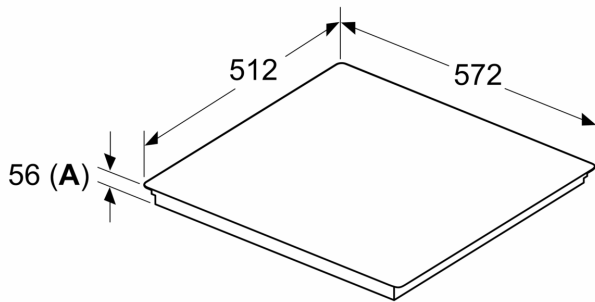

Installation

- Maße des Gerätes (HxBxT mm): 56 x 572 x 512
- Erforderlicher Ausschnitt für die Installation (HxBxT mm): 56 x 576 x 516
- Minimale Arbeitsplattenstärke: 16 mm
- Gesamtanschlusswert: 7400 W
- Die powerManagement Funktion: Begrenzen Sie bei Bedarf die maximale Leistung (Abhängig vom Sicherungsschutz der Elektroinstallation).
- Zur Installation in Arbeitsplatten aus Stein, Granit oder Kunststoff. Andere Arbeitsplattenmaterialien erfordern eine Eignungsprüfung beim Hersteller der Arbeitsplatte.

**iQ300, Induktionskochfeld, 60 cm,
Schwarz, flächenbündig
(integriert)
EH601HFB1E**

Maßzeichnungen

Maße in mm

A: Eintauchtiefe

Maße in mm

A: Min. Abstand vom Kochfeldausschnitt bis zur Wand

B: Mit Einbaubackofen darunter min. 30 mm, ggf. mehr