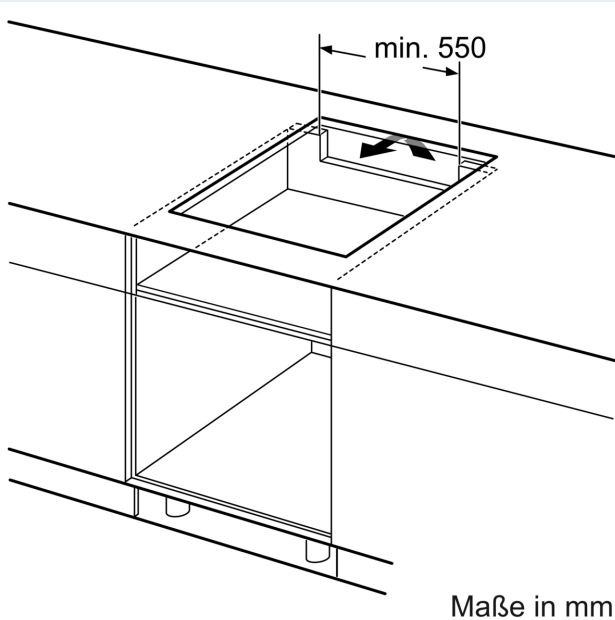

Ausstattung

Technische Daten

Geräteart: Kochstelle
 Glaskeramik
 Bauform: Einbau
 Energiequelle: Elektro
 Anzahl der Kochzonen: 4
 Gerätebreite: 572 mm
 Abmessungen des Gerätes: 56 x 572 x 512 mm
 Abmessungen des verpackten Gerätes: 126 x 753 x 608 mm
 Nettogewicht: 10.7 kg
 Bruttogewicht: 12.9 kg
 Restwärmeanzeige: Getrennt
 Lage der Steuerung: Vorne
 Hauptoberflächenmaterial: Glaskeramik
 Oberflächenfarbe: Schwarz
 Länge Anschlusskabel: 100.0 cm
 EAN-Nummer: 4242003935231
 Spannung: 220-240 V
 Frequenz: 50; 60 Hz

Installation

- Maße des Gerätes (HxBxT mm): 56 x 572 x 512
- Erforderlicher Ausschnitt für die Installation (HxBxT mm): 56 x 576 x 516
- Minimale Arbeitsplattenstärke: 16 mm
- Gesamtanschlusswert: 7400 W
- Die powerManagement Funktion: Begrenzen Sie bei Bedarf die maximale Leistung (Abhängig vom Sicherungsschutz der Elektroinstallation).
- Zur Installation in Arbeitsplatten aus Stein, Granit oder Kunststoff. Andere Arbeitsplattenmaterialien erfordern eine Eignungsprüfung beim Hersteller der Arbeitsplatte.

**iQ300, Induktionskochfeld, 60 cm,
Schwarz, flächenbündig
(integriert)
EH601HFB1E**

Maßzeichnungen

Maße in mm

A: Eintauchtiefe

Maße in mm

A: Min. Abstand vom Kochfeldausschnitt bis zur Wand

B: Mit Einbaubackofen darunter min. 30 mm, ggf. mehr