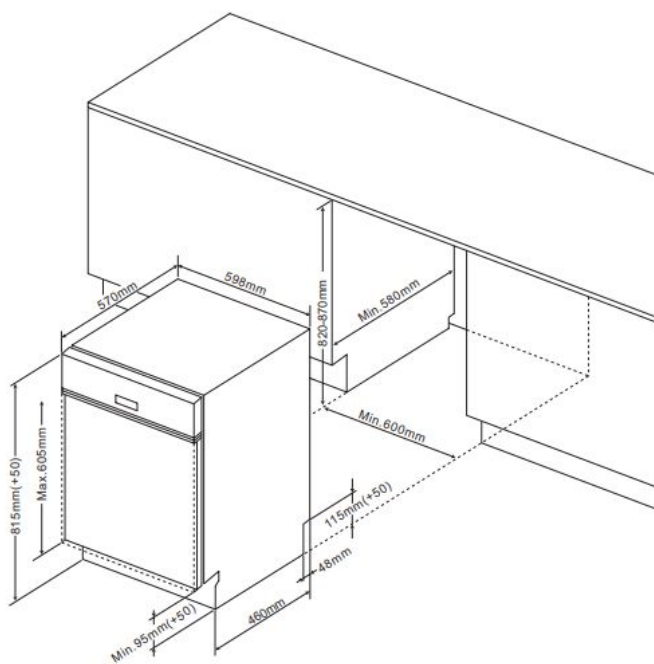

### Edelstahlblende

- 14 Maßgedecke
- Aquastopp Sicherheitsschlauch, elektronisch
- LED Display Weiß
- Startzeitvorwahl, 1-24 h
- 7 Programme, mit Automatikprogramm
- 6 Spültemperaturen, Extra trocknen
- OpenDry - Türöffnung nach Programmende
- Zonenspülen
- Klarspüler-, Salzangelanzeige
- **SmartTray 1/2 Besteckschublade**
- Besteckkorb
- verstellbare Tassenablage
- Oberkorb mit faltbaren Gittern
- Unterkorb mit faltbaren Gittern
- Antibacteria-Filter
- Innenbehälter: Edelstahl

### Technische Daten (Ref-Programm: ECO 3:40 h)\*

- Energieeffizienzklasse: C
- Energieverbrauch pro 100 Spülgänge: 75 kWh
- Wasserverbrauch pro Spülgang: 9,8 l
- Luftschallemission: 44 dB (A) re 1 pW, Klasse: B
- Nische (HxBxT): 820-870 x 600 x min. 580 mm
- hocheinbaubar
- Frontjustierung: 4,0-6,0 kg Möbelfrontgewicht
- von vorne verstellbare Hinterfüße
- Anschlusswert: 1,93 kW
- Spannung/Frequenz: 230 V / 50 Hz
- Kabellänge mit Schuko-Stecker: 150 cm, Position Rückseite: mittig
- Schlauchlänge Zu-/Ablauf: 150 / 140 cm, Position Rückseite: rechts / rechts
- Gewicht netto/brutto: 37,0 / 44,0 kg
- Transportmaße (HxBxT): 890 x 645 x 645 mm

## Technische Daten

Modell / Art.-Nr.	EGSP 566 101 E
Bauart	integriert
Breite	60,0
Farbe	silber

### Technische Daten\*

hocheinbaubar	•
Wasserdruck (bar)	0,4 - 10
höhenverstellbar, von vorne verstellbare Hinterfüße	•
Schlauchlänge Zulauf / Ablauf (cm)	150 / 140
Position Zulauf- / Ablaufschlauch (Rückansicht)	rechts / rechts
Kabellänge mit Schukostecker (cm)	150
Position Netzkabel (Rückansicht)	mitig
Gerätemaße H x B x T (mm)	815 x 598 x 550
Nischenmaße H x B x T (mm)	820 - 870 x 600 x 580
Möbellfrontgewicht max. (kg)	4,0-6,0 kg
Anschlusswert (kW)	1,93
Spannung (V) / Frequenz (Hz)	230 / 50
Absicherung (A)	10
Gewicht netto / brutto (kg)	37,0 / 44,0
Transportmaße HxBxT (mm)	890 x 645 x 645