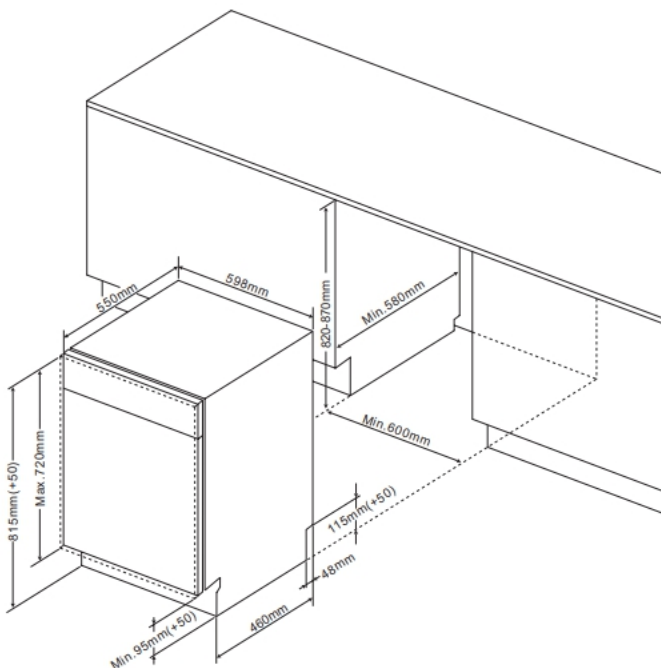

Technische Daten (Ref-Programm: ECO 3:40 h)*

- Energieeffizienzklasse: C
- Energieverbrauch pro 100 Spülgänge: 75 kWh
- Wasserverbrauch pro Spülgang: 9,8 l
- Luftschallemission: 44 dB (A) re 1 pW, Klasse: B
- Nische (HxBxT): 820-870 x 600 x min. 580 mm
- hocheinbaubar
- Frontjustierung: 5,0-7,0 kg Möbelfrontgewicht
- von vorne verstellbare Hinterfüße
- Anschlusswert: 1,93 kW
- Spannung/Frequenz: 230 V / 50 Hz
- Kabellänge mit Schukostecker: 150 cm, Position Rückseite: mittig
- Schlauchlänge Zu-/Ablauf: 150 / 140 cm, Position Rückseite: rechts / rechts
- Gewicht netto/brutto: 35,0 / 42,0 kg
- Transportmaße (HxBxT): 890 x 645 x 645 mm

EAN 5906006941468