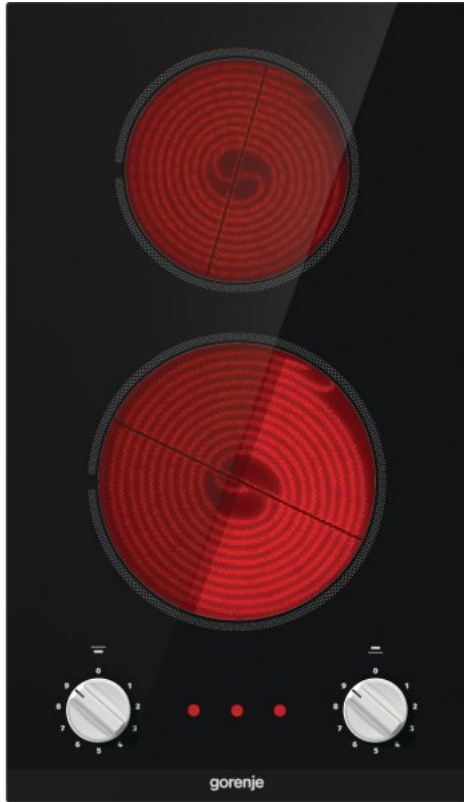

EC321BCSC

gorenje
Life Simplified

HiLight- Kochfeld

Schwarz

Facettenglasschliff vorne

2 HiLight-Kochzonen vorne: Ø 18 cm, 1,8 kW, hinten: Ø 14,5 cm, 1,2 kW

Bedienteil mit integrierter Restwärmeanzeige

Gerätemaß (B x H x T): **30 x 8,5 x 52 cm**

Maße des verpackten Gerätes (B x H x T): **44,5 x 16 x 61 cm**

Einbaumaße (B x H x T): **28,3 x 6,7 x 49 cm**

Nettogewicht: **4,1 kg**

Bruttogewicht: **4,6 kg**

Anschlusswert: **3.000 w**

Artikel-Nr.: **741101**