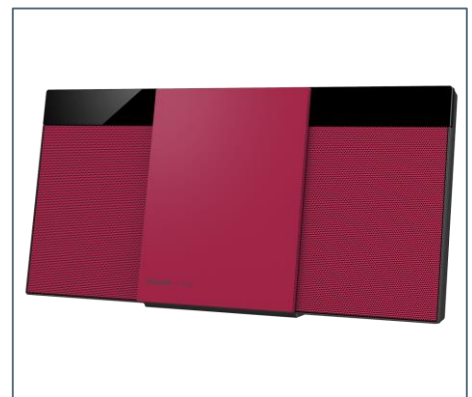

SC-HC304

Micro HiFi-System

SCHLANKES CD-SYSTEM MIT DIGITALRADIO

Musikliebhaber aufgepasst! Mit diesem flexiblen HiFi-System können Sie sowohl Ihre CD-Sammlung oder Ihren Lieblings-Radiosender hören als auch die neuesten Musikstreaming-Dienste via Bluetooth genießen und sogar Musik per USB oder AUX zuspielden (AUX-In Auto Play). Die schlanke Anlage lässt sich flexibel im Regal oder an der Wand platzieren, fügt sich dank des minimalistischen Designs harmonisch in Ihren Wohnraum ein und sorgt für ein stilvolles Ambiente. Der Digitalverstärker und die D.Bass Beat Funktion garantieren lebendigen Sound ohne Verzerrungen.

Stylisches CD-System mit 20 Watt (RMS) Ausgangsleistung
 Lieblingsmusik vom Smartphone oder Tablet bequem per Bluetooth abspielen
 Vielseitige Programmauswahl dank Digitalradio (DAB+) und UKW Radio
 Zusätzliche Medienvielfalt dank USB- und AUX-Eingang (AUX-in Auto Play)
 LincSD-Amp Verstärker für ausgewogenen und dynamischen Klang
 Wandmontagefähig, schicke Metalloberfläche