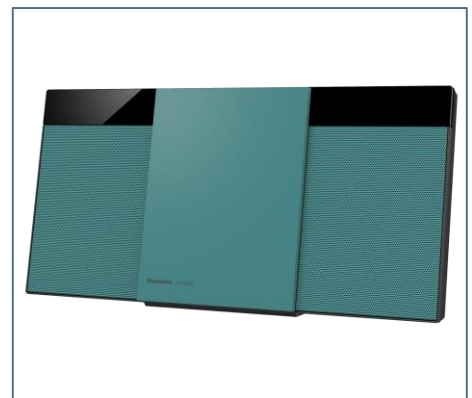

SC-HC304

Micro HiFi-System

SCHLANKES CD-SYSTEM MIT DIGITALRADIO

Musikliebhaber aufgepasst! Mit diesem flexiblen HiFi-System können Sie sowohl Ihre CD-Sammlung oder Ihren Lieblings-Radiosender hören als auch die neuesten Musikstreaming-Dienste via Bluetooth genießen und sogar Musik per USB oder AUX zuspielden (AUX-In Auto Play). Die schlanke Anlage lässt sich flexibel im Regal oder an der Wand platzieren, fügt sich dank des minimalistischen Designs harmonisch in Ihren Wohnraum ein und sorgt für ein stilvolles Ambiente. Der Digitalverstärker und die D.Bass Beat Funktion garantieren lebendigen Sound ohne Verzerrungen.