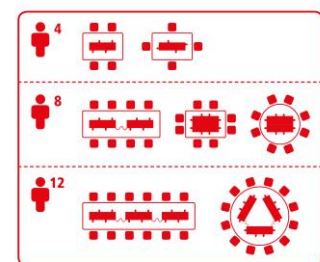

RACLETTE GRILLS

fun for 4 (and more!)

Grillparty bei Tisch - auch für große Runden

ROMMELSBACHER

Eine elegante Raclette & Grill Serie zum freien Kombinieren bei Tisch, die keine Wünsche offen lässt. Hochwertige Materialien und beste Verarbeitung machen aus diesen Geräten echte Partystars. Das stabile Gehäuse aus Alu-Druckguss sorgt für einen sicheren Stand und die massive Grillplatte gewährleistet beste Wärmeverteilung, wobei die Temperatur ganz nach Bedarf stufenlos einstellbar ist. So gelingen auf der Grillplatte Fleisch und Würstchen, aber auch Fisch und Gemüse perfekt; gleichzeitig können in den 4 Pfännchen je Gerät verschiedene Snacks überbacken und Raclette-Käse geschmolzen werden. Während der Ess-Pausen werden die benutzen Pfännchen im integrierten Parkdeck sicher und platzsparend abgestellt. Die hochwertige Antihaftbeschichtung von Grillplatte und Pfännchen machen das Handling beim Grillen besonders angenehm und sorgen anschließend für eine leichte Reinigung. Als besonderes Highlight lassen sich bis zu drei Einzelgeräte dieser Serie über Verbindungskabel zusammen anschließen und miteinander kombinieren. Dies ermöglicht selbst für die große Tischrunde einen maximalen Raclette und Grillspaß mit bis zu 12 Pfännchen!

Technische Daten:

RACLETTE GRILL Einzelgerät

fun for 4

- Type: RC 800 • 230 V ~ 795 W
- Abmessungen: 42 x 10,6 x 13,5 cm
- EAN: 40 01797 239402

RACLETTE GRILL Kombi-Set

fun for 4+4

- Set aus 2x RC 800
- Type: RC 1600 • 230 V ~ 1590 W (2x 795 W)
- Abmessungen: je 42 x 10,6 x 13,5 cm
- EAN: 40 01797 239501