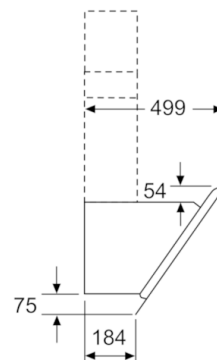

- Abluftstutzen Ø 150 mm (Ø 120 mm beiliegend)
- Gesamtanschlusswert: 263 W
- Gerätemaße Abluft (HxBxT): 928-1198 x 590 x 499 mm
- Gerätemaße Umluft mit Kamin (HxBxT): 988-1258 x 590 x 499 mm
- Gerätemaße Umluft ohne Kamin (HxBxT): 370 x 590 x 499 mm

* Gemäß EU-Regulierung Nr. 65/2014

**Serie | 4, Wandesse, 60 cm, Klarglas schwarz bedruckt
DWK67CM60**

(1) Position für Steckdose

Maximale Stärke der Rückwand beachten.

Maße in mm

(1) Abluft
(2) Umluft
(3) Luftaustritt - Schlitz bei Abluft nach unten montieren

Gerät im Umluftbetrieb
ohne Kanal
Umluftset erforderlich

Maße in mm

Maße in mm