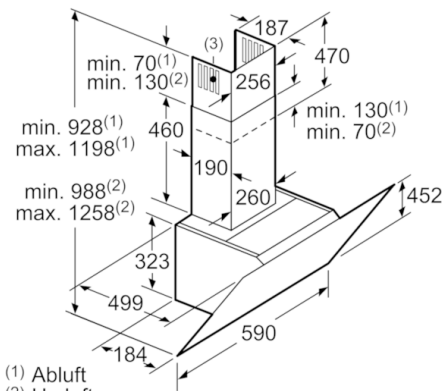

Technische Daten

Farbe des Kamins :	Edelstahl
Bauart :	Kaminesse
Approbationszertifikate :	CE, VDE
Länge Anschlusskabel (cm) :	130
Höhe des Gerätes ohne Kamin (mm) :	323
Mindestabstand zur Kochstelle Elektro :	450
Mindestabstand zur Kochstelle Gas :	600
Nettogewicht (kg) :	18,372
Steuerung :	elektronisch
Max. Gebläseleistung Abluft (m ³ /h) :	416
Gebläseleistung bei Intensivstufe-Umluftbetrieb :	557
Max. Gebläseleistung Umluft (m ³ /h) :	388
Gebläseleistung bei Intensivstufe-Abluftbetrieb (m ³ /h) :	700
Anzahl der Lampen (Stck) :	2
Schallleistung (dB(A) re 1 pW) :	58
Durchmesser des Abluftstutzens (mm) :	120 / 150
Material des Fettfilters :	Aluminium
EAN-Nummer :	4242005172931
Anschlusswert (W) :	263
Absicherung (A) :	10
Spannung (V) :	220-240
Frequenz (Hz) :	60; 50
Steckerart :	Schuko-/Gardy.m.Erdung
Art der Installation :	Wandmontage

- Abluftstutzen Ø 150 mm (Ø 120 mm beiliegend)
- Gesamtanschlusswert: 263 W
- Gerätemaße Abluft (HxBxT): 928-1198 x 590 x 499 mm
- Gerätemaße Umluft mit Kamin (HxBxT): 988-1258 x 590 x 499 mm
- Gerätemaße Umluft ohne Kamin (HxBxT): 370 x 590 x 499 mm

* Gemäß EU-Regulierung Nr. 65/2014

**Serie | 4, Wandesse, 60 cm, Klarglas schwarz bedruckt
DWK67CM60**

(1) Position für Steckdose

Maximale Stärke der Rückwand beachten.

Maße in mm

(1) Abluft
(2) Umluft
(3) Luftaustritt - Schlitz bei Abluft nach unten montieren

Gerät im Umluftbetrieb
ohne Kanal
Umluftset erforderlich

Maße in mm

Maße in mm