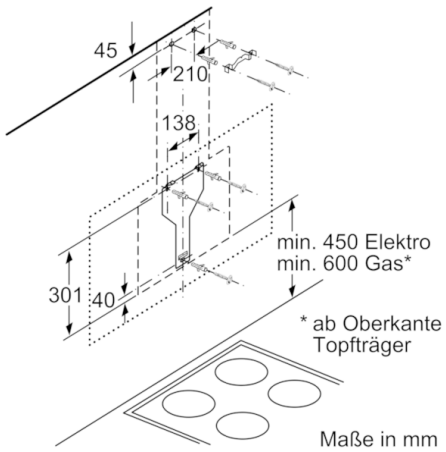

Technische Daten

Farbe des Kamins :	Edelstahl
Bauart :	Kaminesse
Approbationszertifikate :	CE, VDE
Länge Anschlusskabel (cm) :	130
Höhe des Gerätes ohne Kamin (mm) :	323
Mindestabstand zur Kochstelle Elektro :	450
Mindestabstand zur Kochstelle Gas :	600
Nettogewicht (kg) :	18,372
Steuerung :	elektronisch
Max. Gebläseleistung Abluft (m ³ /h) :	416
Gebläseleistung bei Intensivstufe-Umluftbetrieb :	557
Max. Gebläseleistung Umluft (m ³ /h) :	388
Gebläseleistung bei Intensivstufe-Abluftbetrieb (m ³ /h) :	700
Anzahl der Lampen (Stck) :	2
Schallleistung (dB(A) re 1 pW) :	58
Durchmesser des Abluftstutzens (mm) :	120 / 150
Material des Fettfilters :	Aluminium
EAN-Nummer :	4242005172931
Anschlusswert (W) :	263
Absicherung (A) :	10
Spannung (V) :	220-240
Frequenz (Hz) :	60; 50
Steckerart :	Schuko-/Gardy.m.Erdung
Art der Installation :	Wandmontage

Umwelt und Sicherheit

- Metallfettfilter, spülmaschinene geeignet

Technische Informationen

- 2 Einsaugbereiche: Frontseite und Unterseite
-
- Für Wandmontage über Kochstellen
- Schnellmontagebefestigung

Maße

- Abluftstutzen Ø 150 mm (Ø 120 mm beiliegend)
- Gesamtanschlusswert: 263 W
- Gerätemaße Abluft (HxBxT): 928-1198 x 590 x 499 mm
- Gerätemaße Umluft mit Kamin (HxBxT): 988-1258 x 590 x 499 mm
- Gerätemaße Umluft ohne Kamin (HxBxT): 370 x 590 x 499 mm

* Gemäß EU-Regulierung Nr. 65/2014

**Serie | 4, Wandesse, 60 cm, Klarglas schwarz bedruckt
DWK67CM60**

(1) Position für Steckdose

Maximale Stärke der Rückwand beachten.

Maße in mm

(1) Abluft
(2) Umluft
(3) Luftaustritt - Schlitz bei Abluft nach unten montieren