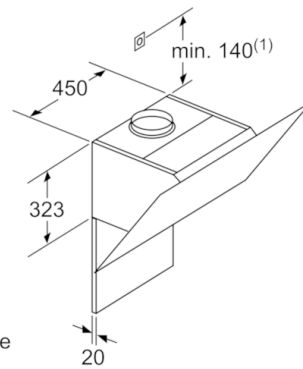

Technische Daten

Farbe des Kamins :	Edelstahl
Bauart :	Kaminesse
Approbationszertifikate :	CE, VDE
Länge Anschlusskabel (cm) :	130
Höhe des Gerätes ohne Kamin (mm) :	323
Mindestabstand zur Kochstelle Elektro :	450
Mindestabstand zur Kochstelle Gas :	600
Nettogewicht (kg) :	18,372
Steuerung :	elektronisch
Max. Gebläseleistung Abluft (m ³ /h) :	416
Gebläseleistung bei Intensivstufe-Umluftbetrieb :	557
Max. Gebläseleistung Umluft (m ³ /h) :	388
Gebläseleistung bei Intensivstufe-Abluftbetrieb (m ³ /h) :	700
Anzahl der Lampen (Stck) :	2
Schallleistung (dB(A) re 1 pW) :	58
Durchmesser des Abluftstutzens (mm) :	120 / 150
Material des Fettfilters :	Aluminium
EAN-Nummer :	4242005172931
Anschlusswert (W) :	263
Absicherung (A) :	10
Spannung (V) :	220-240
Frequenz (Hz) :	60; 50
Steckerart :	Schuko-/Gardy.m.Erdung
Art der Installation :	Wandmontage

Umwelt und Sicherheit

- Metallfettfilter, spülmaschinene geeignet

Technische Informationen

- 2 Einsaugbereiche: Frontseite und Unterseite
-
- Für Wandmontage über Kochstellen
- Schnellmontagebefestigung

Maße

- Abluftstutzen Ø 150 mm (Ø 120 mm beiliegend)
- Gesamtanschlusswert: 263 W
- Gerätemaße Abluft (HxBxT): 928-1198 x 590 x 499 mm
- Gerätemaße Umluft mit Kamin (HxBxT): 988-1258 x 590 x 499 mm
- Gerätemaße Umluft ohne Kamin (HxBxT): 370 x 590 x 499 mm

* Gemäß EU-Regulierung Nr. 65/2014

**Serie | 4, Wandesse, 60 cm, Klarglas schwarz bedruckt
DWK67CM60**

(1) Position für Steckdose

Maximale Stärke der Rückwand beachten.

Maße in mm

(1) Abluft
(2) Umluft
(3) Luftaustritt - Schlitz bei Abluft nach unten montieren