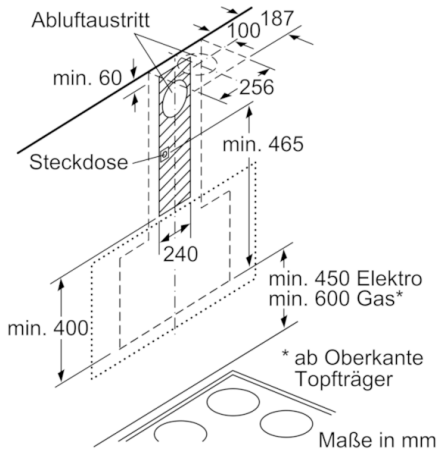

Technische Daten

Farbe des Kamins :	Edelstahl
Bauart :	Kaminesse
Approbationszertifikate :	CE, VDE
Länge Anschlusskabel (cm) :	130
Höhe des Gerätes ohne Kamin (mm) :	323
Mindestabstand zur Kochstelle Elektro :	450
Mindestabstand zur Kochstelle Gas :	600
Nettogewicht (kg) :	18,372
Steuerung :	elektronisch
Max. Gebläseleistung Abluft (m ³ /h) :	416
Gebläseleistung bei Intensivstufe-Umluftbetrieb :	557
Max. Gebläseleistung Umluft (m ³ /h) :	388
Gebläseleistung bei Intensivstufe-Abluftbetrieb (m ³ /h) :	700
Anzahl der Lampen (Stck) :	2
Schallleistung (dB(A) re 1 pW) :	58
Durchmesser des Abluftstutzens (mm) :	120 / 150
Material des Fettfilters :	Aluminium
EAN-Nummer :	4242005172931
Anschlusswert (W) :	263
Absicherung (A) :	10
Spannung (V) :	220-240
Frequenz (Hz) :	60; 50
Steckerart :	Schuko-/Gardy.m.Erdung
Art der Installation :	Wandmontage

- Abluftstutzen Ø 150 mm (Ø 120 mm beiliegend)
- Gesamtanschlusswert: 263 W
- Gerätemaße Abluft (HxBxT): 928-1198 x 590 x 499 mm
- Gerätemaße Umluft mit Kamin (HxBxT): 988-1258 x 590 x 499 mm
- Gerätemaße Umluft ohne Kamin (HxBxT): 370 x 590 x 499 mm

* Gemäß EU-Regulierung Nr. 65/2014

**Serie | 4, Wandesse, 60 cm, Klarglas schwarz bedruckt
DWK67CM60**

(1) Position für Steckdose

Maximale Stärke der Rückwand beachten.

Maße in mm

(1) Abluft
(2) Umluft
(3) Luftaustritt - Schlitz bei Abluft nach unten montieren

Gerät im Umluftbetrieb
ohne Kanal
Umluftset erforderlich

Maße in mm

Maße in mm