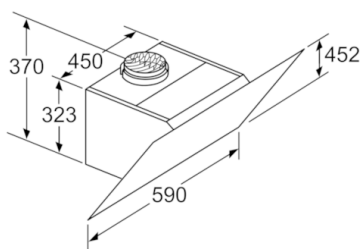

- Abluftstutzen Ø 150 mm (Ø 120 mm beiliegend)
- Gesamtanschlusswert: 263 W
- Gerätemaße Abluft (HxBxT): 928-1198 x 590 x 499 mm
- Gerätemaße Umluft mit Kamin (HxBxT): 988-1258 x 590 x 499 mm
- Gerätemaße Umluft ohne Kamin (HxBxT): 370 x 590 x 499 mm

* Gemäß EU-Regulierung Nr. 65/2014

**Serie | 4, Wandesse, 60 cm, Klarglas schwarz bedruckt
DWK67CM60**

(1) Position für Steckdose

Maximale Stärke der Rückwand beachten.

Maße in mm

(1) Abluft
(2) Umluft
(3) Luftaustritt - Schlitz bei Abluft nach unten montieren

Gerät im Umluftbetrieb
ohne Kanal
Umluftset erforderlich

Maße in mm

Maße in mm