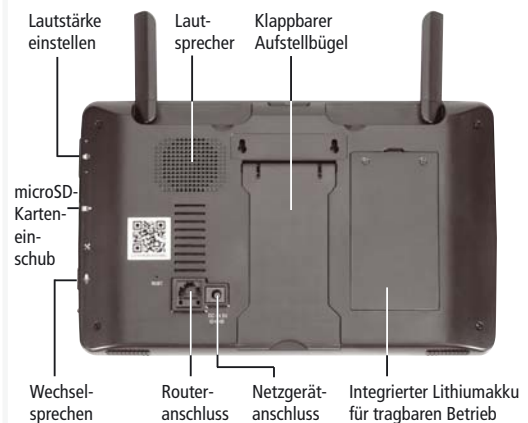

Monitor DW700M

Optionales Zubehör

- **Full HD Zusatz-Funk-Überwachungskamera**
  Bis zu 3 Zusatzkameras können mit dem DW700 Set betrieben werden. Mit integriertem Weißlicht-LED-Strahler, Bewegungsmelder, Mikrofon, Lautsprecher und Halterung. Inkl. Netzgerät.

DW700K	Art.Nr. 27 916
• Antennen-Verlängerungskabel Mit SMA-Stecker bzw. -Buchse. Ermöglicht die versetzte Platzierung der Kameraantenne. In 3 oder 6 m Länge erhältlich. Eine Wandhalterung für die Antenne wird mitgeliefert.	
DWAK-3M	Art.Nr. 27 902
DWAK-6M	Art.Nr. 27 903
• Verlängerungskabel für Netzgerät, 6 m	
VKD-6M	Art.Nr. 27 315
• Wandhalterung aus Edelstahl für Monitor	
WHM700	Art.Nr. 27 917