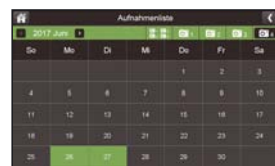

Full HD Funk-Überwachungskamera mit Multifunktionsmonitor DW700

Full HD
1080p
Plug +
Play
App

DW700 SET Art.Nr. 27 915

TECHNISCHE DATEN

Kamera DW700K

Betriebsspannung: 9 V DC (vom mitgelieferten Netzgerät)
Stromaufnahme: max. 1380 mA
Funkfrequenz: 2,4 GHz
Funkreichweite (max.): 150-200 m bei freier Sicht (abhängig von baulicher und Funkumgebung)
Auflösung (max.): Full HD 1920 x 1080 Pixel
Bildsensor: 1/2,7 Zoll CMOS
Erfassungswinkel: ca. 84° horizontal
Lichtempfindlichkeit: 3,5 Lux (ohne IR-LEDs)
Ausleuchtung: 1 Hochleistungs-Infrarot-LED, 6 x Weißlicht-LED-Strahler
Infrarotfilter: automatischer Austausch
Weißlicht-LED-Strahler: 500 Lumen
Weitsicht bei Dunkelheit: max. 12 m (mit IR-Licht)/max. 25 m (mit Strahler)
Bewegungssensor: Passiver Infrarot-Bewegungsmelder (PIR)
PIR-Erfassungsbereich: max. 6 m x 45°
Mikrofon/Lautsprecher: eingebaut
Schutzart: IP65
Gehäuseabmessungen: 81 x 94 x 127 mm

Monitor DW700M

Betriebsspannung: 5 V DC (Netzgerät)
Stromaufnahme: max. 1050 mA
Lithium-Akku: 3,7 V, 2000 mAh
Funk-Kanäle: 4 (Doppelempfänger)
Bildschirmdiagonale: 9 Zoll (22,8 cm)
Bildschirmauflösung: 1024 x 600 Pixel
Bildrate (bei 1 oder 2 aktivierten Kameras): 15 bis 30 Bilder/Sekunde
Voralarm-Aufnahme: ca. 5 Sekunden
Aufnahmeformat: H.264 (.asf)
Aufnahmemedium: microSDHC/microSDXC-Karte (max. 128 GB)
Max. Speicherkapazität in Stunden:
720p (HD): 35-520 (bei 64 GB)/70-1054 (bei 128 GB)
1080 p (Full HD): 32-431 (bei 64 GB)/66-863 (bei 128 GB)

Je nach Bewegungshäufigkeit kann der tatsächliche Überwachungszeitraum mehrere Monate betragen.

Abmessungen: 250 x 155 x 22 mm

Verfügbare Apps

iPhone/iPad: ab iOS 6.0

Android Smartphone/Tablet: ab v2.3x