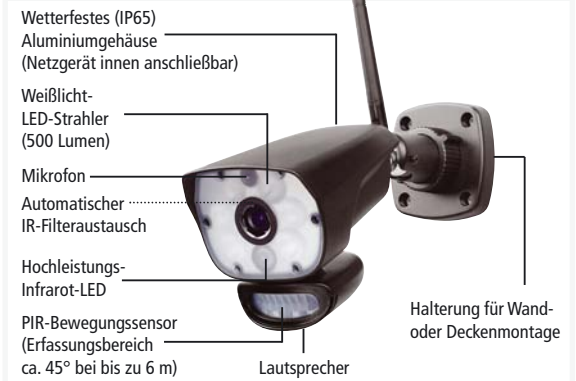

Kamera DW700K