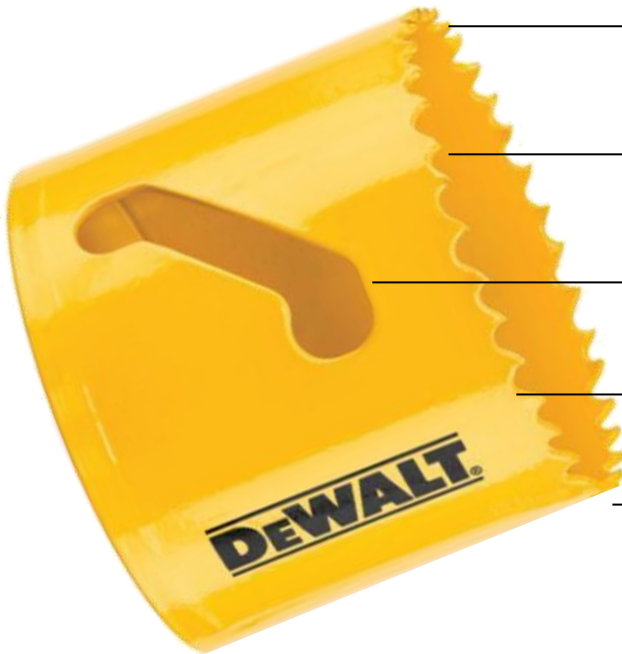

DEWALT®

EXTREME Bi-Metall Lochsägen

Produktvorteile

EXTREME

BIS ZU 50% LÄNGERE LEBENSDAUER UND BIS ZU 2X HÖHERE HALTBARKEIT*

Patentierter Zahnform optimiert den Spanauswurf und den Arbeitsfortschritt

ENTWICKELT FÜR HOHE MATERIALSTÄRKEN

Extra tiefe Zahnleiste schneidet mehr Material in einem Durchgang, erlaubt das effiziente Schneiden höherer Stärken und mehrschichtiger Materialien

SCHNELLE BOHRKERNENTFERNUNG

Durchgehende Aussparung bietet zahlreiche Hebelpunkte und erlaubt die schnelle und leichte Entfernung des Bohrkerns

VIELSEITIGE BOHRLEISTUNG

HSS-Zähne bohren effektiv und schnell durch Holz, Holz mit Nägeln, Metall und Kunststoffe

SCHNELLES BOHREN IN HOLZ

Neues, aggressives Zahndesign erlaubt höheren Spanabtrag bei gleichbleibend sauberem Schnittbild