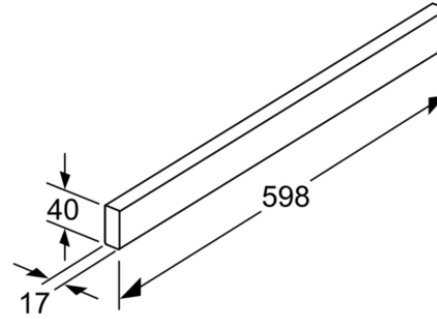

BOSCH

DSZ4655
Griffleiste Edelstahl

Sonderzubehör
• Passend für: 60 cm breite Flachschirmhauben

Zubehör

Sonderzubehör

Verfügbare Farbvarianten

Technische Daten

Ausstattungsmerkmale
Abmessung der Palette : 73 x 80 x 120
Verpackungsmenge pro Umkarton : 60
Anzahl Geräte pro Palette : 240
Geräte pro Lage der Palette : 120
Nettogewicht (kg) : 0,5
Bruttogewicht (kg) : 0,6
EAN-Nummer : 4242002882352

Verbrauchs- und Anschlusswerte

Bosch
DSZ4655
Griffleiste Edelstahl

Vorgänger:

Vertrieblicher Nachfolger:

EAN-Nr.:
4242002882352

Vertriebsprogramm:

BOSCH

DSZ4655

Griffleiste Edelstahl

Maße in mm