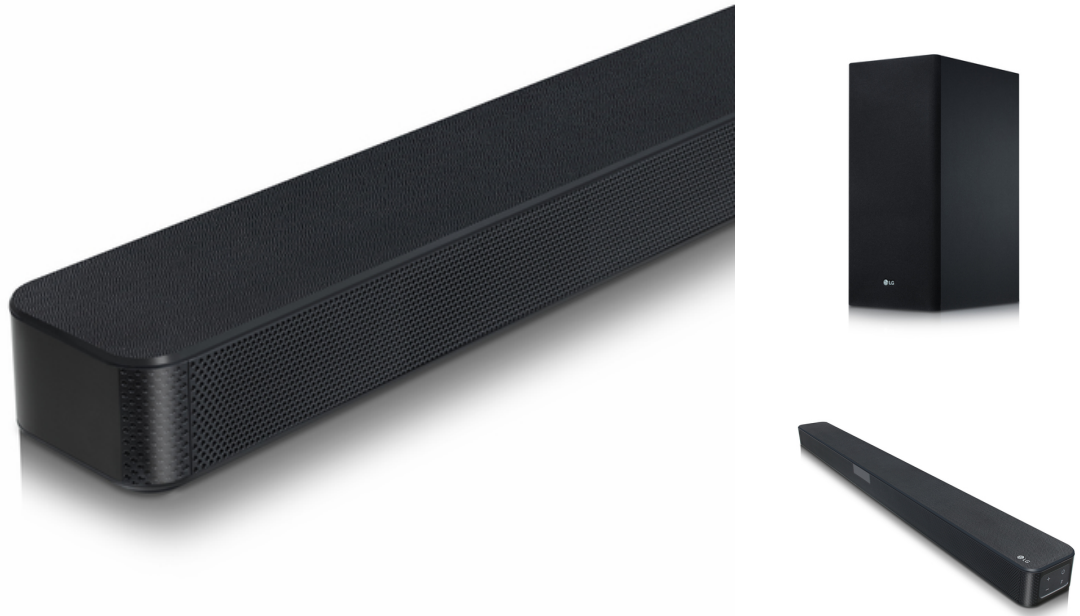

LG Soundbar

Die LG Soundbar DSN5 ist ein 400 Watt starkes 2.1-Soundsystem mit kabellosem Subwoofer und besticht durch ihren Sound und besten HighRes Klang. Zudem bietet die Soundbar ein weites Spektrum an Funktionen für eine komfortable Bedienung.

Highlights

- 2.1 Soundbar
- 400 Watt Gesamtleistung
- Unterstützt DTS Virtual:X
- Unterstützt High-Res-Audio (bis zu 24 Bit / 96 kHz)
- Unterstützt Soundbar Mode Control und TV Sound Share

Weitere Funktionen

LG Soundbar

Allgemeine Produktinformationen

| | |
|--|-----------------------------------|
| EAN | 8806091426024 |
| Modellcode | DSN5.DDEULLK |
| Modellcode: Subwoofer | SPN5B-W |
| Farbe Soundbar/Subwoofer | Dark Grey / Dark Grey |
| UVP | 349 Euro (Stand: 12. August 2021) |
| Anzahl im Shipping-Container (20ft 40ft 40ft HC) | 240 540 720 |

Details zu Lautsprechern/Treibern/Mikrofonen

| | |
|---|--|
| Material Soundbar (Front / Oberseite / Boden) | Kunststoffgitter / Kunststoff / Kunststoff |
| Material Subwoofer (Front / Korpus) | Jersey-Stoff / Holz |
| Lautsprecher: Front (L/R) | Geschlossen Hochtöner: 20 mm Silk Dome Woofer: 40 x 100 mm Impedanz: 4 Ohm |
| Lautsprecher: Center | - |
| Lautsprecher: Surround/Seite (L/R) | - |
| Lautsprecher: Top/Oberseite (L/R) | - |
| Lautsprecher: Subwoofer | Bassreflex Woofer: 6 Zoll (15 cm) Impedanz: 3 Ohm |