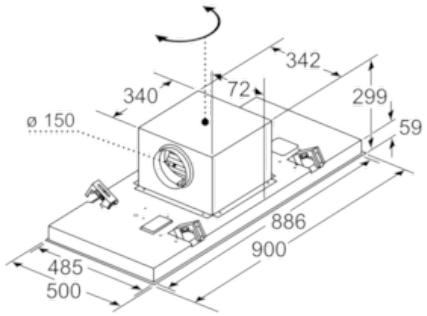

Maße

- Gerätemaße (BxT): 900 x 500 mm
- Einbaumaße (HxBxT): 299 x 888 x 487 mm
- Abluftstutzen ø 150 mm
- Gesamtanschlusswert: 160 W
- Länge Anschlusskabel: 1,3 m mit Stecker

* Gemäß EU-Regulierung Nr. 65/2014

Serie | 6 Dunstabzüge

DRC97AQ50 Edelstahl 90 cm Deckenlüftung

Lüfterauslass kann
in alle vier Richtungen
gedreht werden

Maße in mm

A: Optimale Performance 700-1300

* ab Oberkante Topfträger

Maße in mm