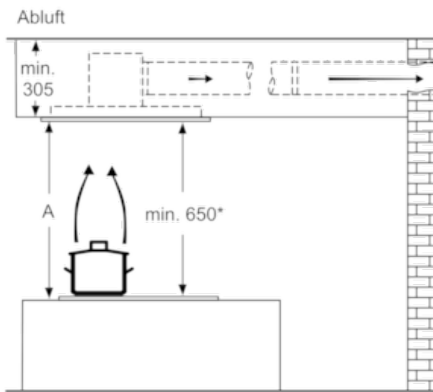

Technische Daten

Approbationszertifikate :	CE, VDE
Länge Anschlusskabel (cm) :	130
Nischenmaße (H x B x T) (mm) :	299mm x 888mm x 487mm
Mindestabstand zur Kochstelle Elektro :	650
Mindestabstand zur Kochstelle Gas :	650
Nettogewicht (kg) :	26,7
Steuerung :	elektronisch
Regelung der Leistungsstufen :	3-stufig + 2 Intensiv
Max. Gebläseleistung Abluft (m ³ /h) :	450
Gebläseleistung bei Intensivstufe-Umluftbetrieb :	560
Max. Gebläseleistung Umluft (m ³ /h) :	420
Gebläseleistung bei Intensivstufe-Abluftbetrieb (m ³ /h) :	760
Anzahl der Lampen (Stck) :	4
Schallleistung (dB(A) re 1 pW) :	56
Durchmesser des Abluftstutzens (mm) :	150
Material des Fettfilters :	Edelstahl waschbar
EAN-Nummer :	4242005103973
Anschlusswert (W) :	160
Spannung (V) :	220-240
Frequenz (Hz) :	60; 50
Steckerart :	Schuko-/Gardy.m.Erdung
Art der Installation :	Insel

Maße

- Gerätemaße (BxT): 900 x 500 mm
- Einbaumaße (HxBxT): 299 x 888 x 487 mm
- Abluftstutzen ø 150 mm
- Gesamtanschlusswert: 160 W
- Länge Anschlusskabel: 1,3 m mit Stecker

* Gemäß EU-Regulierung Nr. 65/2014

Serie | 6 Dunstabzüge

DRC97AQ50 Edelstahl 90 cm Deckenlüftung

Lüfterauslass kann
in alle vier Richtungen
gedreht werden

Maße in mm

A: Optimale Performance 700-1300

* ab Oberkante Topfträger

Maße in mm