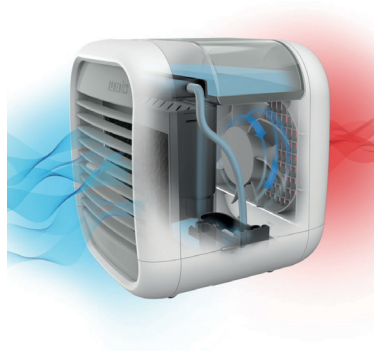

DOMO

D0154A

Mini aircooler

- High cool efficiency thanks to honeycomb cooling membrane:
- 2 speeds
- Compact, for easy storage
- Mechanical controls
- Removable water tank: 750 ml

Mini aircooler

- Hohe Kühleffizienz durch Kühlmembran mit Wabenstruktur:
- 2 Geschwindigkeiten
- Kompakt, praktischen Aufbewahrung
- Mechanische Bedienung
- Abnehmbarer Wassertank 750 ml

REMOVABLE
WATER
TANK

2
SPEEDS

HONEY
COMB
TECHNOLOGY

Watt
6

Pack
21 x 23 x 26 cm

 T.B.A. kg

 5411397120403

 4