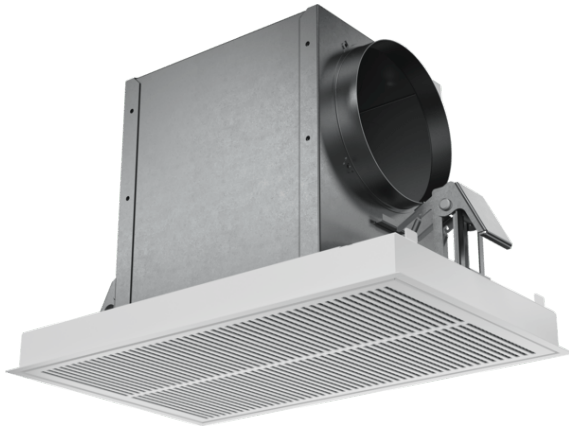

Umluftmodul DIZ1JC2C6

Technische Daten

Abmessungen des verpackten Gerätes (mm) :	445 x 400 x 590
Abmessung der Palette :	195 x 80 x 120
Anzahl Geräte pro Palette :	16
Nettogewicht (kg) :	6,298
Bruttogewicht (kg) :	6,3
EAN-Nummer :	4242005179718

Umluftmodul DIZ1JC2C6

Sonderzubehör

- für Umluftbetrieb
- Kombinierbar mit Deckenlüftungen
- Geruchsreduzierung > 90 %
- Lebensdauer des Clean Air Plus Geruchsfilters mindestens 12 Monate
- AntiFisch-Funktion: Besondere Imprägnierung gegen Fischgeruch.
- AntiPollen-Funktion: Der Filter hält luftgetragene Pollen zurück und deaktiviert im Filter zurückgehaltene Allergene.
- Rohranschluss vorne, seitlich oder oben
- Bestehend aus Filtergehäuse mit Designblende und Clean Air Plus Aktivkohlefilter