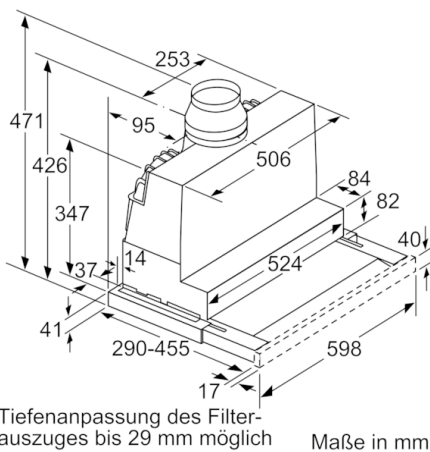

Serie | 4, Flachschildhaube, 60 cm, silbermetallic
DFR067A52