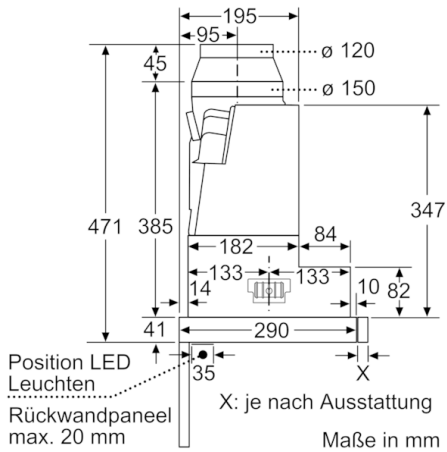

Serie | 4, Flachschildhaube, 60 cm, silbermetallic
DFR067A52