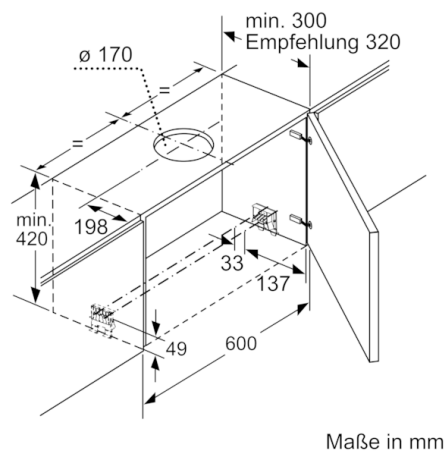

Serie | 4, Flachschildhaube, 60 cm, silbermetallic
DFR067A52