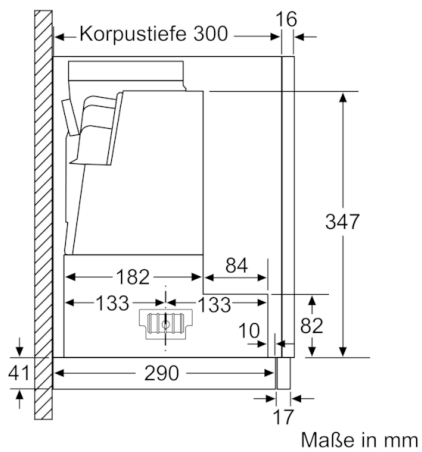

Technische Daten

Bauart :	Auszugsesse
Approbationszertifikate :	CE, VDE
Länge Anschlusskabel (cm) :	175
Nischenmaße (H x B x T) (mm) :	385mm x 524.0mm x 290mm
Mindestabstand zur Kochstelle Elektro :	430
Mindestabstand zur Kochstelle Gas :	650
Nettogewicht (kg) :	10,263
Steuerung :	elektronisch
Max. Gebläseleistung-Abluftbetrieb (m ³ /h) :	399
Gebläseleistung bei Intensivstufe-Umluftbetrieb :	483.0
Gebläseleistung bei Intensivstufe-Abluftbetrieb (m ³ /h) :	728
Anzahl der Lampen (Stck) :	2
Schallleistung (dB(A) re 1 pW) :	53
Durchmesser des Abluftstutzens (mm) :	120 / 150
Material des Fettfilters :	Edelstahl waschbar
EAN-Nummer :	4242005232017
Anschlusswert (W) :	144
Absicherung (A) :	10
Spannung (V) :	220-240
Frequenz (Hz) :	50; 60
Steckerart :	Schuko-/Gardy.m.Erdung
Art der Installation :	Integrierbar

Normalstufe: 60 dB(A) re 1 pW Intensivstufe: 71 dB(A) re 1 pW

- 2 einflutig stehend. EcoSilence Drive
- EcoSilence Drive

Planungs- und Installationsinformation

- Schnellmontagebefestigung
- Gerätemaße (HxBxT): 426 x 598 x 290 mm
- Einbaumaße (HxBxT): 385 x 524 x 290 mm
- Abluftstutzen Ø 150 mm (Ø 120 mm beiliegend)
- mit Rückstauklappe
- Länge Anschlusskabel: 1.75 m mit Stecker
- Griffleiste als Sonderzubehör erhältlich

* Gemäß EU-Regulierung Nr. 65/2014

Serie | 4, Flachschildhaube, 60 cm, silbermetallic
DFR067A52

**Serie | 4, Flachschildhaube, 60 cm,
silbermetallic
DFR067A52**