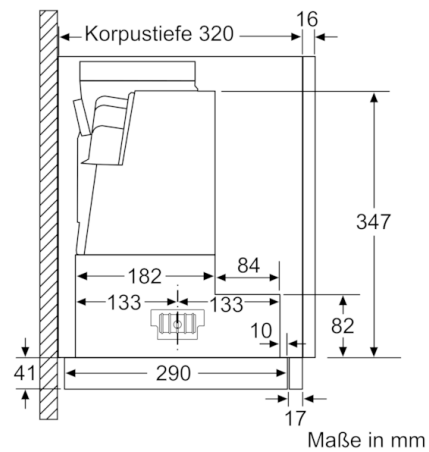

Technische Daten

Bauart :	Auszugsesse
Approbationszertifikate :	CE, VDE
Länge Anschlusskabel (cm) :	175
Nischenmaße (H x B x T) (mm) :	385mm x 524.0mm x 290mm
Mindestabstand zur Kochstelle Elektro :	430
Mindestabstand zur Kochstelle Gas :	650
Nettogewicht (kg) :	10,263
Steuerung :	elektronisch
Max. Gebläseleistung-Abluftbetrieb (m ³ /h) :	399
Gebläseleistung bei Intensivstufe-Umluftbetrieb :	483.0
Gebläseleistung bei Intensivstufe-Abluftbetrieb (m ³ /h) :	728
Anzahl der Lampen (Stck) :	2
Schallleistung (dB(A) re 1 pW) :	53
Durchmesser des Abluftstutzens (mm) :	120 / 150
Material des Fettfilters :	Edelstahl waschbar
EAN-Nummer :	4242005232017
Anschlusswert (W) :	144
Absicherung (A) :	10
Spannung (V) :	220-240
Frequenz (Hz) :	50; 60
Steckerart :	Schuko-/Gardy.m.Erdung
Art der Installation :	Integrierbar

Normalstufe: 60 dB(A) re 1 pW Intensivstufe: 71 dB(A) re 1 pW

- 2 einflutig stehend. EcoSilence Drive
- EcoSilence Drive

Planungs- und Installationsinformation

- Schnellmontagebefestigung
- Gerätemaße (HxBxT): 426 x 598 x 290 mm
- Einbaumaße (HxBxT): 385 x 524 x 290 mm
- Abluftstutzen Ø 150 mm (Ø 120 mm beiliegend)
- mit Rückstauklappe
- Länge Anschlusskabel: 1.75 m mit Stecker
- Griffleiste als Sonderzubehör erhältlich

* Gemäß EU-Regulierung Nr. 65/2014

Serie | 4, Flachschildhaube, 60 cm, silbermetallic
DFR067A52

**Serie | 4, Flachschildhaube, 60 cm,
silbermetallic
DFR067A52**