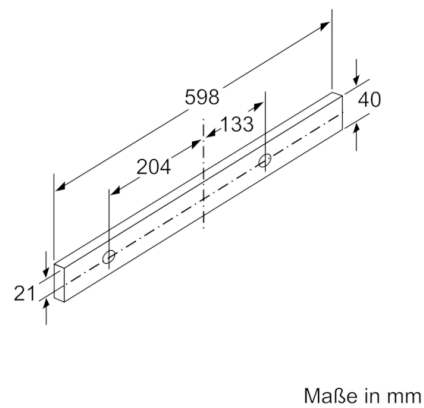

Serie | 4, Flachschildhaube, 60 cm, silbermetallic
DFR067A52