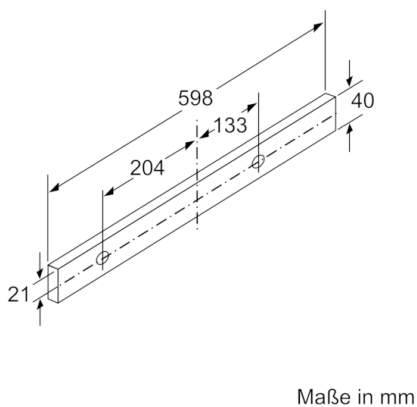

**Serie | 2, Flachschildhaube, 60 cm,
silbermetallic
DFM064W54**