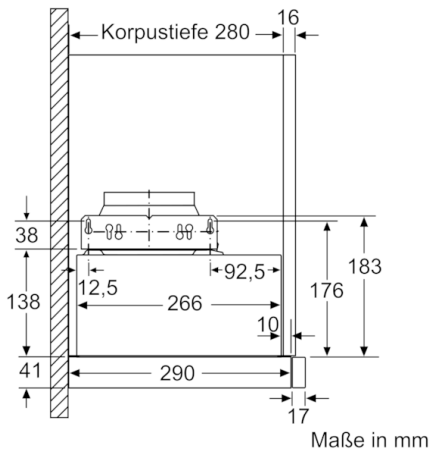

**Serie | 2, Flachschildhaube, 60 cm,
silbermetallic
DFM064W54**