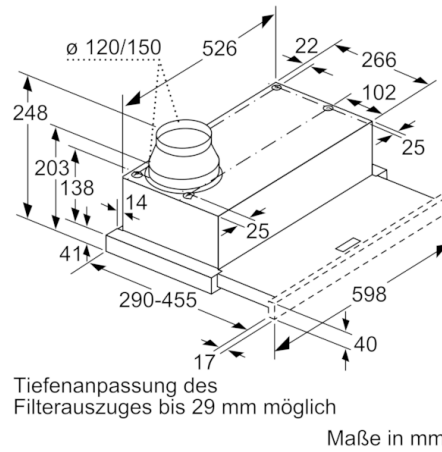

**Serie | 2, Flachschildhaube, 60 cm,
silbermetallic
DFM064W54**