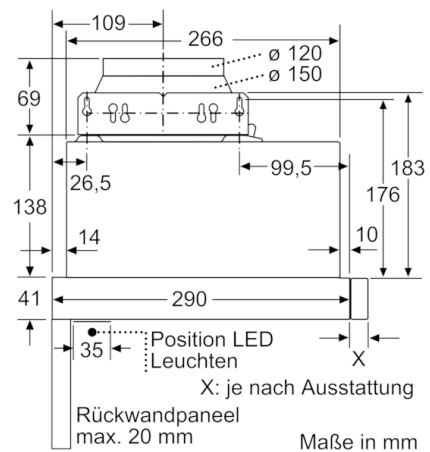

**Serie | 2, Flachschildhaube, 60 cm,
silbermetallic
DFM064W54**