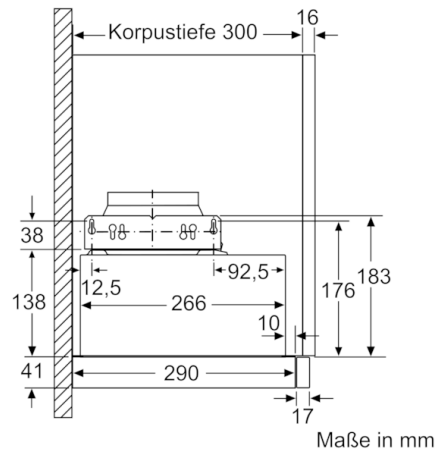

**Serie | 2, Flachschildhaube, 60 cm,
silbermetallic
DFM064W54**