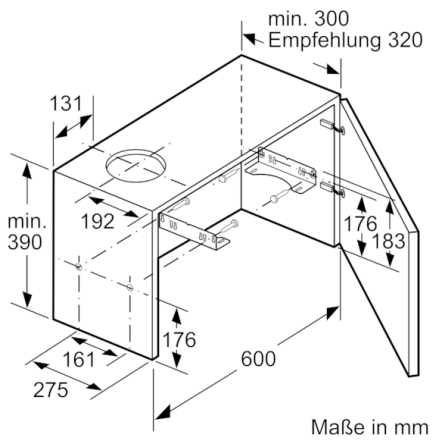

**Serie | 2, Flachschildhaube, 60 cm,
silbermetallic
DFM064W54**