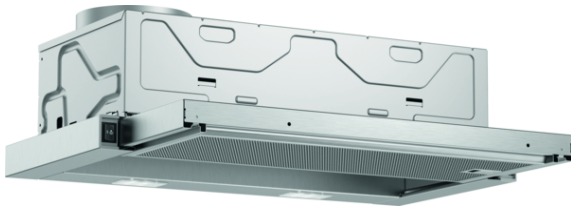

**Serie | 2, Flachschrilmhaube, 60 cm,
silbermetallic
DFL064W53**

**Flachschrilmhauben: kaum sichtbar in einem
Oberschrilmk integriert sorgen sie für ein
klares Kùchendesigm**

B

Technische Daten

Bauart :	Auszugsesse
Approbationszertifikate :	CE, VDE
Länge Anschlusskabel (cm) :	175
NischenmaÙe (H x B x T) (mm) :	162mm x 526.0mm x 290mm
Mindestabstand zur Kochstelle Elektro :	430
Mindestabstand zur Kochstelle Gas :	650
Nettogewicht (kg) :	8,215
Steuerung :	mechanisch
Regelung der Leistungsstufen :	3
Max. Gebläseleistung-Abluftbetrieb (m3/h) :	388
Anzahl der Lampen (Stck) :	2
Schallleistung (dB(A) re 1 pW) :	67
Durchmesser des Abluftstutzens (mm) :	120 / 150
Material des Fettfilters :	Aluminium
EAN-Nummer :	4242005231928
Anschlusswert (W) :	108
Absicherung (A) :	10
Spannung (V) :	220-240
Frequenz (Hz) :	50
Steckerart :	Schuko-/Gardy.m.Erdung
Art der Installation :	Integrierbar

Ausstattung

- Gleichmäßige, helle Beleuchtung mit 2 x 1,5W LED-Modul
- Farbtemperatur: 3500 K
- Beleuchtungsstärke: 131 lux
- Kassette mit Alurahmen
- Metallfettfilter, spülmaschineneeignet

Betriebsart und Leistung