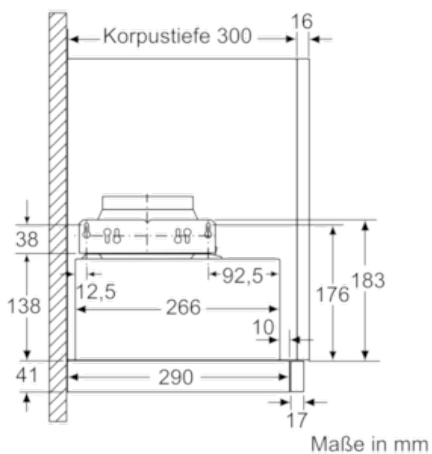

Technische Daten

Bauart :	Auszugsesse
Approbationszertifikate :	CE, VDE
Länge Anschlusskabel (cm) :	175
Nischenmaße (H x B x T) (mm) :	162mm x 526mm x 290mm
Mindestabstand zur Kochstelle Elektro :	430
Mindestabstand zur Kochstelle Gas :	650
Nettogewicht (kg) :	8,0
Steuerung :	mechanisch
Regelung der Leistungsstufen :	2
Max. Gebläseleistung Abluft (m ³ /h) :	310
Max. Gebläseleistung Umluft (m ³ /h) :	170
Anzahl der Lampen (Stck) :	2
Schallleistung (dB(A) re 1 pW) :	64
Durchmesser des Abluftstutzens (mm) :	120 / 150
Material des Fettfilters :	Aluminium
EAN-Nummer :	4242005132324
Anschlusswert (W) :	130
Absicherung (A) :	10
Spannung (V) :	220-240
Frequenz (Hz) :	50
Steckerart :	Schuko-/Gardy.m.Erdung
Art der Installation :	Integrierbar

Technische Informationen

- Zum Einbau in einen 60 cm breiten Spezial-Oberschrank
- Für Umluftbetrieb ist ein Starterset (Sonderzubehör) erforderlich

Maße

- Gerätemaße (HxBxT): 203 x 598 x 290 mm
- Einbaumaße (HxBxT): 162 x 526 x 290 mm
- Abluftstutzen Ø 150 mm (Ø 120 mm beiliegend)
- Gesamtanschlusswert: 130 W

Serie | 2 Dunstabzüge

DFL063W55 grau-metallic Flachschirmhaube, 60 cm

Serie | 2 Dunstabzüge

DFL063W55 grau-metallic
Flachschirmhaube, 60 cm

Maße in mm