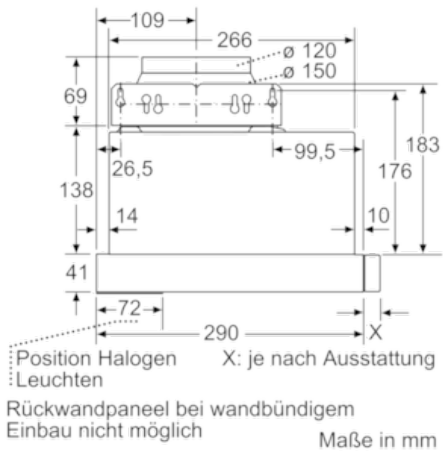

Serie | 2 Dunstabzüge

DFL063W55 grau-metallic Flachschirmhaube, 60 cm