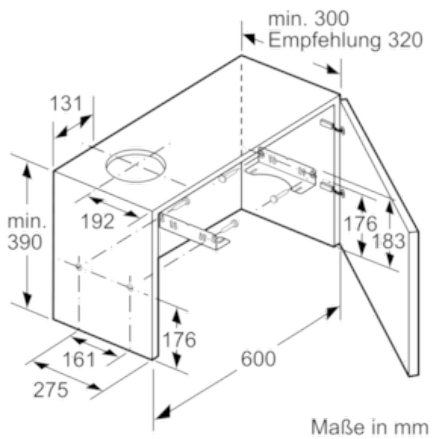

Technische Daten

Bauart :	Auszugsesse
Approbationszertifikate :	CE, VDE
Länge Anschlusskabel (cm) :	175
Nischenmaße (H x B x T) (mm) :	162mm x 526mm x 290mm
Mindestabstand zur Kochstelle Elektro :	430
Mindestabstand zur Kochstelle Gas :	650
Nettogewicht (kg) :	8,0
Steuerung :	mechanisch
Regelung der Leistungsstufen :	2
Max. Gebläseleistung Abluft (m ³ /h) :	310
Max. Gebläseleistung Umluft (m ³ /h) :	170
Anzahl der Lampen (Stck) :	2
Schallleistung (dB(A) re 1 pW) :	64
Durchmesser des Abluftstutzens (mm) :	120 / 150
Material des Fettfilters :	Aluminium
EAN-Nummer :	4242005132324
Anschlusswert (W) :	130
Absicherung (A) :	10
Spannung (V) :	220-240
Frequenz (Hz) :	50
Steckerart :	Schuko-/Gardy.m.Erdung
Art der Installation :	Integrierbar

Technische Informationen

- Zum Einbau in einen 60 cm breiten Spezial-Oberschrank
- Für Umluftbetrieb ist ein Starterset (Sonderzubehör) erforderlich

Maße

- Gerätemaße (HxBxT): 203 x 598 x 290 mm
- Einbaumaße (HxBxT): 162 x 526 x 290 mm
- Abluftstutzen Ø 150 mm (Ø 120 mm beiliegend)
- Gesamtanschlusswert: 130 W

Serie | 2 Dunstabzüge

DFL063W55 grau-metallic Flachschirmhaube, 60 cm

Serie | 2 Dunstabzüge

DFL063W55 grau-metallic
Flachschirmhaube, 60 cm

Maße in mm