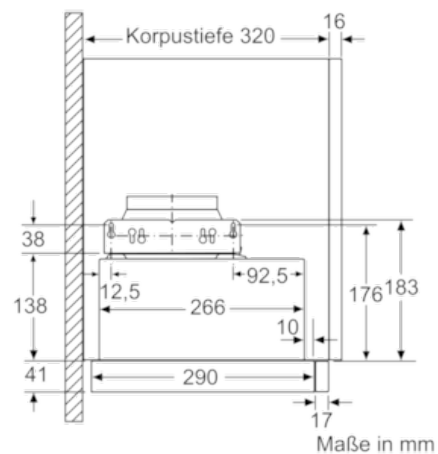

Technische Daten

Bauart :	Auszugsesse
Approbationszertifikate :	CE, VDE
Länge Anschlusskabel (cm) :	175
Nischenmaße (H x B x T) (mm) :	162mm x 526mm x 290mm
Mindestabstand zur Kochstelle Elektro :	430
Mindestabstand zur Kochstelle Gas :	650
Nettogewicht (kg) :	8,0
Steuerung :	mechanisch
Regelung der Leistungsstufen :	2
Max. Gebläseleistung Abluft (m ³ /h) :	310
Max. Gebläseleistung Umluft (m ³ /h) :	170
Anzahl der Lampen (Stck) :	2
Schallleistung (dB(A) re 1 pW) :	64
Durchmesser des Abluftstutzens (mm) :	120 / 150
Material des Fettfilters :	Aluminium
EAN-Nummer :	4242005132324
Anschlusswert (W) :	130
Absicherung (A) :	10
Spannung (V) :	220-240
Frequenz (Hz) :	50
Steckerart :	Schuko-/Gardy.m.Erdung
Art der Installation :	Integrierbar

Technische Informationen

- Zum Einbau in einen 60 cm breiten Spezial-Oberschrank
- Für Umluftbetrieb ist ein Starterset (Sonderzubehör) erforderlich

Maße

- Gerätemaße (HxBxT): 203 x 598 x 290 mm
- Einbaumaße (HxBxT): 162 x 526 x 290 mm
- Abluftstutzen Ø 150 mm (Ø 120 mm beiliegend)
- Gesamtanschlusswert: 130 W

Serie | 2 Dunstabzüge

DFL063W55 grau-metallic Flachschirmhaube, 60 cm

Serie | 2 Dunstabzüge

DFL063W55 grau-metallic
Flachschirmhaube, 60 cm

Maße in mm