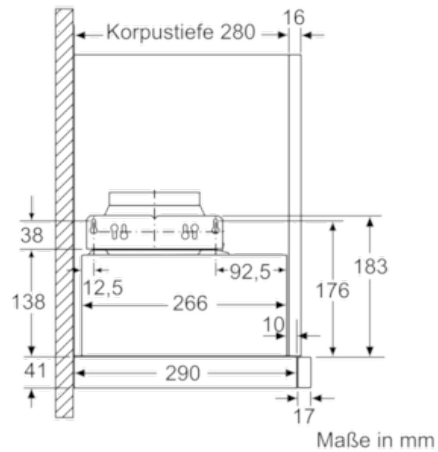

Technische Daten

Bauart :	Auszugsesse
Approbationszertifikate :	CE, VDE
Länge Anschlusskabel (cm) :	175
Nischenmaße (H x B x T) (mm) :	162mm x 526mm x 290mm
Mindestabstand zur Kochstelle Elektro :	430
Mindestabstand zur Kochstelle Gas :	650
Nettogewicht (kg) :	8,0
Steuerung :	mechanisch
Regelung der Leistungsstufen :	2
Max. Gebläseleistung Abluft (m ³ /h) :	310
Max. Gebläseleistung Umluft (m ³ /h) :	170
Anzahl der Lampen (Stck) :	2
Schallleistung (dB(A) re 1 pW) :	64
Durchmesser des Abluftstutzens (mm) :	120 / 150
Material des Fettfilters :	Aluminium
EAN-Nummer :	4242005132324
Anschlusswert (W) :	130
Absicherung (A) :	10
Spannung (V) :	220-240
Frequenz (Hz) :	50
Steckerart :	Schuko-/Gardy.m.Erdung
Art der Installation :	Integrierbar

Technische Informationen

- Zum Einbau in einen 60 cm breiten Spezial-Oberschrank
- Für Umluftbetrieb ist ein Starterset (Sonderzubehör) erforderlich

Maße

- Gerätemaße (HxBxT): 203 x 598 x 290 mm
- Einbaumaße (HxBxT): 162 x 526 x 290 mm
- Abluftstutzen Ø 150 mm (Ø 120 mm beiliegend)
- Gesamtanschlusswert: 130 W

Serie | 2 Dunstabzüge

DFL063W55 grau-metallic Flachschirmhaube, 60 cm

Serie | 2 Dunstabzüge

DFL063W55 grau-metallic
Flachschirmhaube, 60 cm

Maße in mm