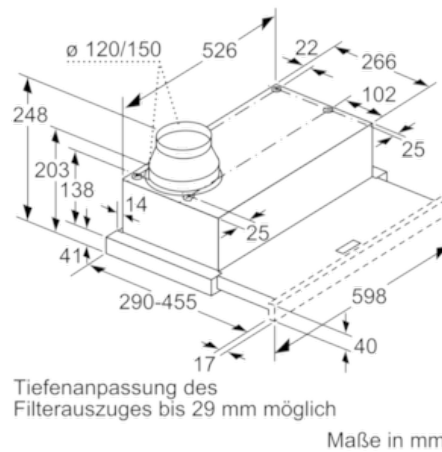

Serie | 2 Dunstabzüge

DFL063W55 grau-metallic Flachschirmhaube, 60 cm