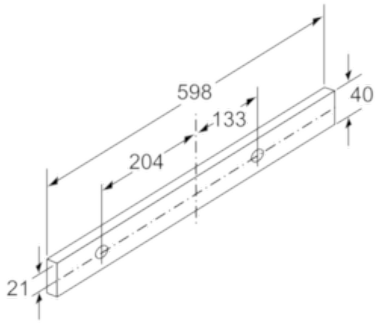

Serie | 2 Dunstabzüge

DFL063W55 grau-metallic
Flachschirmhaube, 60 cm

Maße in mm