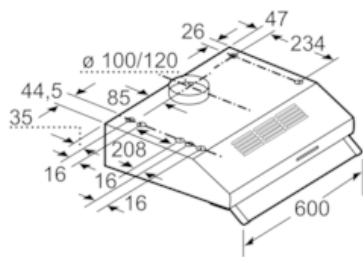

#### Technische Information:

- Zur Montage unter einem Hängeschrank oder an der Wand
  - Abluftleistung nach EN 61591:  
max. 350 m<sup>3</sup>/h
  - Geräuschwerte nach EN 60704-3 und EN 60704-2-13 max.  
Normalstufe Abluftbetrieb: 72 dB(A) re 1 pW (58 dB(A) re 20 µPa  
Schalldruck)
  - Arbeitsplatzbeleuchtung mit 2 x LED Spot 1W
  - Beleuchtungsstärke: 166 lux
  - Farbtemperatur: 4000 K
  - Länge Anschlusskabel: 1,5 m mit Stecker
  - Gesamtanschlusswert: 140 W
- \* Gemäß EU-Regulierung Nr. 65/2014

N 30  
DEB1612N  
D16EB12N0  
UNTERBAUHAUBE

Maßzeichnungen

Maße in mm

Maße in mm

Maße in mm