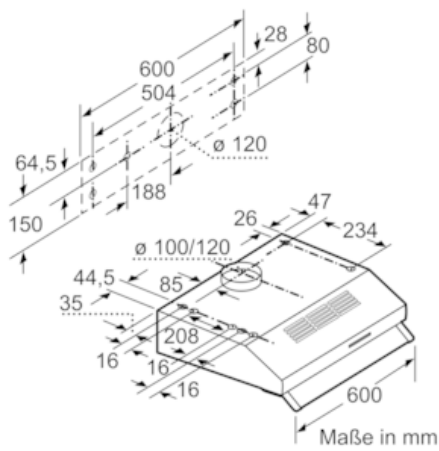

##### Technische Daten

Bauart : Unterbauesse  
Approbationszertifikate : CE  
Länge Anschlusskabel (cm) : 150  
Mindestabstand zur Kochstelle Elektro : 650  
Mindestabstand zur Kochstelle Gas : 650  
Nettogewicht (kg) : 4,287  
Steuerung : mechanisch  
Regelung der Leistungsstufen : 3  
Max. Gebläseleistung-Abluftbetrieb (m<sup>3</sup>/h) : 350  
Max. Gebläseleistung-Umluftbetrieb (m<sup>3</sup>/h) : 110  
Anzahl der Lampen (Stck) : 2  
Schalleistung (dB(A) re 1 pW) : 72  
Durchmesser des Abluftstutzens (mm) : 100 / 120  
Material des Fettfilters : Aluminium  
EAN-Nummer : 4242004185567  
Anschlusswert (W) : 140  
Absicherung (A) : 3  
Spannung (V) : 220-240  
Frequenz (Hz) : 50  
Steckerart : Schuko-/Gardy.m.Erdung  
Art der Installation : Unterbaugerät

#### Technische Information:

- Zur Montage unter einem Hängeschrank oder an der Wand
  - Abluftleistung nach EN 61591:  
max. 350 m<sup>3</sup>/h
  - Geräuschwerte nach EN 60704-3 und EN 60704-2-13 max.  
Normalstufe Abluftbetrieb: 72 dB(A) re 1 pW (58 dB(A) re 20 µPa  
Schalldruck)
  - Arbeitsplatzbeleuchtung mit 2 x LED Spot 1W
  - Beleuchtungsstärke: 166 lux
  - Farbtemperatur: 4000 K
  - Länge Anschlusskabel: 1,5 m mit Stecker
  - Gesamtanschlusswert: 140 W
- \* Gemäß EU-Regulierung Nr. 65/2014

N 30  
DEB1612N  
D16EB12N0  
UNTERBAUHAUBE

Maßzeichnungen

Maße in mm

Maße in mm

Maße in mm