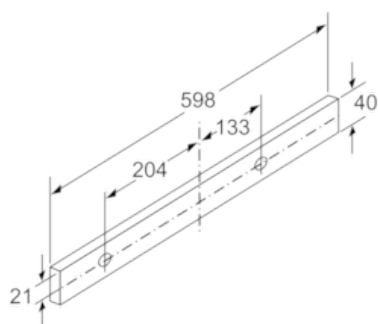

#### Technische Information:

- Gerätemaße (HxBxT): 203 x 598 x 290 mm
- Einbaumaße (HxBxT): 162 x 526 x 290 mm
- Einbaufähig in 60 cm breiten Oberschrank
- Abluftleistung nach EN 61591  
max. 400 m<sup>3</sup>/h
- Geräuschwerte nach EN 60704-3 und EN 60704-2-13 max.  
Normalstufe Abluftbetrieb: 68 dB(A) re 1 pW (54 dB(A) re 20 µPa Schalldruck)
- Arbeitsplatzbeleuchtung mit 2 x Halogenlampen 20W
- Beleuchtungsstärke: 403 lux
- Farbtemperatur: 2700 K
- Abluftstutzen Ø 150 mm (Ø 120 mm beiliegend)
- Gesamtanschlusswert: 145 W
- Länge Anschlusskabel: 1,75 m mit Stecker

\* Gemäß EU-Regulierung Nr. 65/2014

N 30  
 DBR4622X FLACHSCHIRMHAUBE  
 D46BR22X0

Maßzeichnungen

N 30  
DBR4622X FLACHSCHIRMHAUBE  
D46BR22X0

Maßzeichnungen

Maße in mm