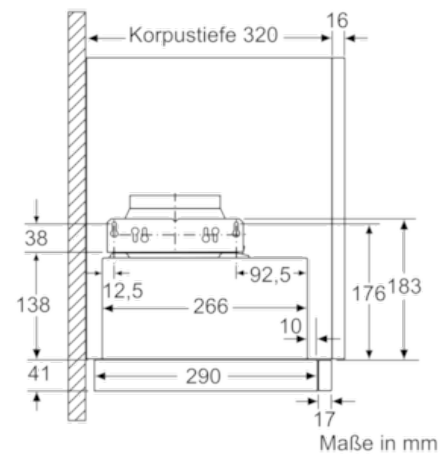

##### Technische Daten

Bauart : Auszugsesse  
Approbationszertifikate : Australia Standards, CE, EAC-Eurasian, VDE  
Länge Anschlusskabel (cm) : 175  
Nischenmaße (H x B x T) (mm) : 162mm x 526mm x 290mm  
Mindestabstand zur Kochstelle Elektro : 430  
Mindestabstand zur Kochstelle Gas : 650  
Nettogewicht (kg) : 8,363  
Steuerung : mechanisch  
Regelung der Leistungsstufen : 3  
Max. Gebläseleistung-Abluftbetrieb (m<sup>3</sup>/h) : 400  
Max. Gebläseleistung-Umluftbetrieb (m<sup>3</sup>/h) : 190  
Anzahl der Lampen (Stck) : 2  
Schalleistung (dB(A) re 1 pW) : 68  
Durchmesser des Abluftstutzens (mm) : 150 / 120  
Material des Fettfilters : Aluminium  
EAN-Nummer : 4242004195979  
Anschlusswert (W) : 145  
Absicherung (A) : 10  
Spannung (V) : 220-240  
Frequenz (Hz) : 50  
Steckerart : Schuko-/Gardy.m.Erdung  
Art der Installation : Integrierbar

#### Technische Information:

- Gerätemaße (HxBxT): 203 x 598 x 290 mm
- Einbaumaße (HxBxT): 162 x 526 x 290 mm
- Einbaufähig in 60 cm breiten Oberschrank
- Abluftleistung nach EN 61591  
max. 400 m<sup>3</sup>/h
- Geräuschwerte nach EN 60704-3 und EN 60704-2-13 max.  
Normalstufe Abluftbetrieb: 68 dB(A) re 1 pW (54 dB(A) re 20 µPa Schalldruck)
- Arbeitsplatzbeleuchtung mit 2 x Halogenlampen 20W
- Beleuchtungsstärke: 403 lux
- Farbtemperatur: 2700 K
- Abluftstutzen Ø 150 mm (Ø 120 mm beiliegend)
- Gesamtanschlusswert: 145 W
- Länge Anschlusskabel: 1,75 m mit Stecker

\* Gemäß EU-Regulierung Nr. 65/2014

N 30  
 DBR4622X FLACHSCHIRMHAUBE  
 D46BR22X0

Maßzeichnungen

N 30  
DBR4622X FLACHSCHIRMHAUBE  
D46BR22X0

Maßzeichnungen

Maße in mm