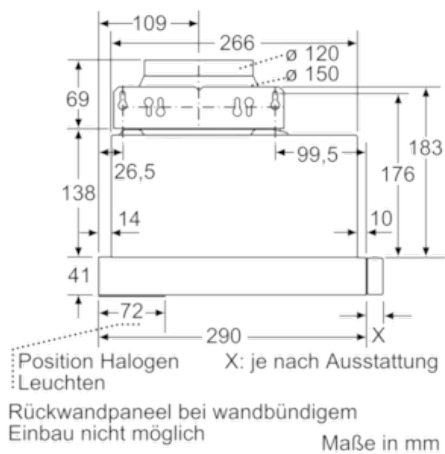

##### Technische Daten

Bauart : Auszugsesse  
Approbationszertifikate : Australia Standards, CE, EAC-Eurasian, VDE  
Länge Anschlusskabel (cm) : 175  
Nischenmaße (H x B x T) (mm) : 162mm x 526mm x 290mm  
Mindestabstand zur Kochstelle Elektro : 430  
Mindestabstand zur Kochstelle Gas : 650  
Nettogewicht (kg) : 8,363  
Steuerung : mechanisch  
Regelung der Leistungsstufen : 3  
Max. Gebläseleistung-Abluftbetrieb (m<sup>3</sup>/h) : 400  
Max. Gebläseleistung-Umluftbetrieb (m<sup>3</sup>/h) : 190  
Anzahl der Lampen (Stck) : 2  
Schalleistung (dB(A) re 1 pW) : 68  
Durchmesser des Abluftstutzens (mm) : 150 / 120  
Material des Fettfilters : Aluminium  
EAN-Nummer : 4242004195979  
Anschlusswert (W) : 145  
Absicherung (A) : 10  
Spannung (V) : 220-240  
Frequenz (Hz) : 50  
Steckerart : Schuko-/Gardy.m.Erdung  
Art der Installation : Integrierbar

#### Technische Information:

- Gerätemaße (HxBxT): 203 x 598 x 290 mm
- Einbaumaße (HxBxT): 162 x 526 x 290 mm
- Einbaufähig in 60 cm breiten Oberschrank
- Abluftleistung nach EN 61591  
max. 400 m<sup>3</sup>/h
- Geräuschwerte nach EN 60704-3 und EN 60704-2-13 max.  
Normalstufe Abluftbetrieb: 68 dB(A) re 1 pW (54 dB(A) re 20 µPa Schalldruck)
- Arbeitsplatzbeleuchtung mit 2 x Halogenlampen 20W
- Beleuchtungsstärke: 403 lux
- Farbtemperatur: 2700 K
- Abluftstutzen Ø 150 mm (Ø 120 mm beiliegend)
- Gesamtanschlusswert: 145 W
- Länge Anschlusskabel: 1,75 m mit Stecker

\* Gemäß EU-Regulierung Nr. 65/2014

N 30  
 DBR4622X FLACHSCHIRMHAUBE  
 D46BR22X0

Maßzeichnungen

N 30  
DBR4622X FLACHSCHIRMHAUBE  
D46BR22X0

Maßzeichnungen

Maße in mm