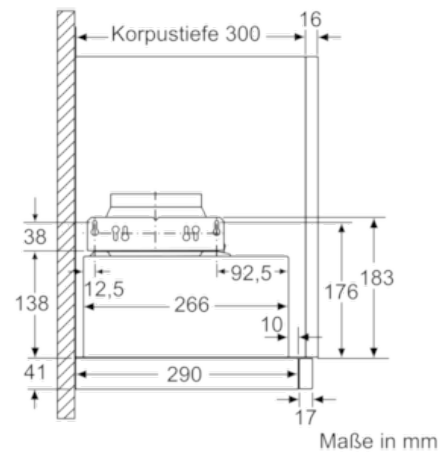

##### Technische Daten

Bauart : Auszugsesse  
Approbationszertifikate : Australia Standards, CE, EAC-Eurasian, VDE  
Länge Anschlusskabel (cm) : 175  
Nischenmaße (H x B x T) (mm) : 162mm x 526mm x 290mm  
Mindestabstand zur Kochstelle Elektro : 430  
Mindestabstand zur Kochstelle Gas : 650  
Nettogewicht (kg) : 8,363  
Steuerung : mechanisch  
Regelung der Leistungsstufen : 3  
Max. Gebläseleistung-Abluftbetrieb (m<sup>3</sup>/h) : 400  
Max. Gebläseleistung-Umluftbetrieb (m<sup>3</sup>/h) : 190  
Anzahl der Lampen (Stck) : 2  
Schalleistung (dB(A) re 1 pW) : 68  
Durchmesser des Abluftstutzens (mm) : 150 / 120  
Material des Fettfilters : Aluminium  
EAN-Nummer : 4242004195979  
Anschlusswert (W) : 145  
Absicherung (A) : 10  
Spannung (V) : 220-240  
Frequenz (Hz) : 50  
Steckerart : Schuko-/Gardy.m.Erdung  
Art der Installation : Integrierbar

#### Technische Information:

- Gerätemaße (HxBxT): 203 x 598 x 290 mm
- Einbaumaße (HxBxT): 162 x 526 x 290 mm
- Einbaufähig in 60 cm breiten Oberschrank
- Abluftleistung nach EN 61591  
max. 400 m<sup>3</sup>/h
- Geräuschwerte nach EN 60704-3 und EN 60704-2-13 max.  
Normalstufe Abluftbetrieb: 68 dB(A) re 1 pW (54 dB(A) re 20 µPa Schalldruck)
- Arbeitsplatzbeleuchtung mit 2 x Halogenlampen 20W
- Beleuchtungsstärke: 403 lux
- Farbtemperatur: 2700 K
- Abluftstutzen Ø 150 mm (Ø 120 mm beiliegend)
- Gesamtanschlusswert: 145 W
- Länge Anschlusskabel: 1,75 m mit Stecker

\* Gemäß EU-Regulierung Nr. 65/2014

N 30  
 DBR4622X FLACHSCHIRMHAUBE  
 D46BR22X0

Maßzeichnungen

N 30  
DBR4622X FLACHSCHIRMHAUBE  
D46BR22X0

Maßzeichnungen

Maße in mm