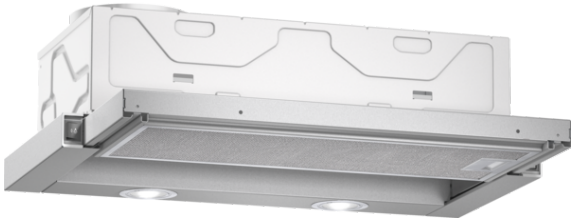

N 30  
DBR4622X FLACHSCHIRMHAUBE  
D46BR22X0

COOKING PASSION SINCE 1877

C

##### Technische Daten

Bauart : Auszugsesse  
Approbationszertifikate : Australia Standards, CE, EAC-Eurasian, VDE  
Länge Anschlusskabel (cm) : 175  
Nischenmaße (H x B x T) (mm) : 162mm x 526mm x 290mm  
Mindestabstand zur Kochstelle Elektro : 430  
Mindestabstand zur Kochstelle Gas : 650  
Nettogewicht (kg) : 8,363  
Steuerung : mechanisch  
Regelung der Leistungsstufen : 3  
Max. Gebläseleistung-Abluftbetrieb (m<sup>3</sup>/h) : 400  
Max. Gebläseleistung-Umluftbetrieb (m<sup>3</sup>/h) : 190  
Anzahl der Lampen (Stck) : 2  
Schalleistung (dB(A) re 1 pW) : 68  
Durchmesser des Abluftstutzens (mm) : 150 / 120  
Material des Fettfilters : Aluminium  
EAN-Nummer : 4242004195979  
Anschlusswert (W) : 145  
Absicherung (A) : 10  
Spannung (V) : 220-240  
Frequenz (Hz) : 50  
Steckerart : Schuko-/Gardy.m.Erdung  
Art der Installation : Integrierbar