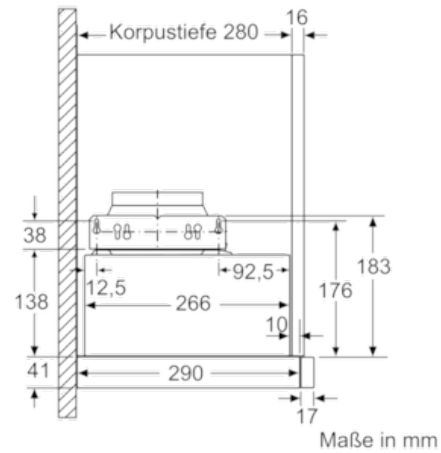

##### Technische Daten

Bauart : Auszugsesse  
Approbationszertifikate : Australia Standards, CE, EAC-Eurasian, VDE  
Länge Anschlusskabel (cm) : 175  
Nischenmaße (H x B x T) (mm) : 162mm x 526mm x 290mm  
Mindestabstand zur Kochstelle Elektro : 430  
Mindestabstand zur Kochstelle Gas : 650  
Nettogewicht (kg) : 8,363  
Steuerung : mechanisch  
Regelung der Leistungsstufen : 3  
Max. Gebläseleistung-Abluftbetrieb (m<sup>3</sup>/h) : 400  
Max. Gebläseleistung-Umluftbetrieb (m<sup>3</sup>/h) : 190  
Anzahl der Lampen (Stck) : 2  
Schalleistung (dB(A) re 1 pW) : 68  
Durchmesser des Abluftstutzens (mm) : 150 / 120  
Material des Fettfilters : Aluminium  
EAN-Nummer : 4242004195979  
Anschlusswert (W) : 145  
Absicherung (A) : 10  
Spannung (V) : 220-240  
Frequenz (Hz) : 50  
Steckerart : Schuko-/Gardy.m.Erdung  
Art der Installation : Integrierbar

#### Technische Information:

- Gerätemaße (HxBxT): 203 x 598 x 290 mm
- Einbaumaße (HxBxT): 162 x 526 x 290 mm
- Einbaufähig in 60 cm breiten Oberschrank
- Abluftleistung nach EN 61591  
max. 400 m<sup>3</sup>/h
- Geräuschwerte nach EN 60704-3 und EN 60704-2-13 max.  
Normalstufe Abluftbetrieb: 68 dB(A) re 1 pW (54 dB(A) re 20 µPa Schalldruck)
- Arbeitsplatzbeleuchtung mit 2 x Halogenlampen 20W
- Beleuchtungsstärke: 403 lux
- Farbtemperatur: 2700 K
- Abluftstutzen Ø 150 mm (Ø 120 mm beiliegend)
- Gesamtanschlusswert: 145 W
- Länge Anschlusskabel: 1,75 m mit Stecker

\* Gemäß EU-Regulierung Nr. 65/2014

N 30  
 DBR4622X FLACHSCHIRMHAUBE  
 D46BR22X0

Maßzeichnungen

N 30  
DBR4622X FLACHSCHIRMHAUBE  
D46BR22X0

Maßzeichnungen

Maße in mm