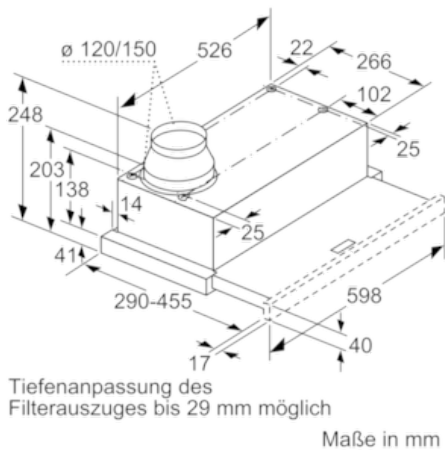

##### Technische Daten

Bauart : Auszugsesse  
Approbationszertifikate : Australia Standards, CE, EAC-Eurasian, VDE  
Länge Anschlusskabel (cm) : 175  
Nischenmaße (H x B x T) (mm) : 162mm x 526mm x 290mm  
Mindestabstand zur Kochstelle Elektro : 430  
Mindestabstand zur Kochstelle Gas : 650  
Nettogewicht (kg) : 8,363  
Steuerung : mechanisch  
Regelung der Leistungsstufen : 3  
Max. Gebläseleistung-Abluftbetrieb (m<sup>3</sup>/h) : 400  
Max. Gebläseleistung-Umluftbetrieb (m<sup>3</sup>/h) : 190  
Anzahl der Lampen (Stck) : 2  
Schalleistung (dB(A) re 1 pW) : 68  
Durchmesser des Abluftstutzens (mm) : 150 / 120  
Material des Fettfilters : Aluminium  
EAN-Nummer : 4242004195979  
Anschlusswert (W) : 145  
Absicherung (A) : 10  
Spannung (V) : 220-240  
Frequenz (Hz) : 50  
Steckerart : Schuko-/Gardy.m.Erdung  
Art der Installation : Integrierbar

#### Technische Information:

- Gerätemaße (HxBxT): 203 x 598 x 290 mm
- Einbaumaße (HxBxT): 162 x 526 x 290 mm
- Einbaufähig in 60 cm breiten Oberschrank
- Abluftleistung nach EN 61591  
max. 400 m<sup>3</sup>/h
- Geräuschwerte nach EN 60704-3 und EN 60704-2-13 max.  
Normalstufe Abluftbetrieb: 68 dB(A) re 1 pW (54 dB(A) re 20 µPa Schalldruck)
- Arbeitsplatzbeleuchtung mit 2 x Halogenlampen 20W
- Beleuchtungsstärke: 403 lux
- Farbtemperatur: 2700 K
- Abluftstutzen Ø 150 mm (Ø 120 mm beiliegend)
- Gesamtanschlusswert: 145 W
- Länge Anschlusskabel: 1,75 m mit Stecker

\* Gemäß EU-Regulierung Nr. 65/2014

N 30  
 DBR4622X FLACHSCHIRMHAUBE  
 D46BR22X0

Maßzeichnungen

N 30  
DBR4622X FLACHSCHIRMHAUBE  
D46BR22X0

Maßzeichnungen

Maße in mm