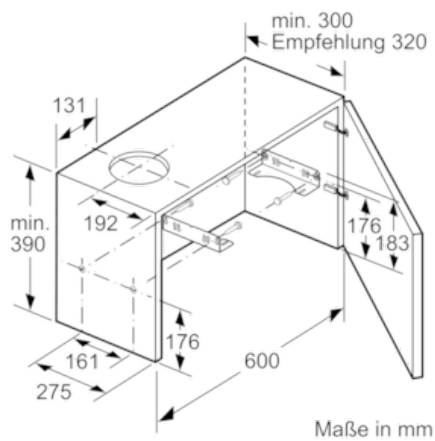

##### Technische Daten

Bauart : Auszugsesse  
Approbationszertifikate : Australia Standards, CE, EAC-Eurasian, VDE  
Länge Anschlusskabel (cm) : 175  
Nischenmaße (H x B x T) (mm) : 162mm x 526mm x 290mm  
Mindestabstand zur Kochstelle Elektro : 430  
Mindestabstand zur Kochstelle Gas : 650  
Nettogewicht (kg) : 8,363  
Steuerung : mechanisch  
Regelung der Leistungsstufen : 3  
Max. Gebläseleistung-Abluftbetrieb (m<sup>3</sup>/h) : 400  
Max. Gebläseleistung-Umluftbetrieb (m<sup>3</sup>/h) : 190  
Anzahl der Lampen (Stck) : 2  
Schalleistung (dB(A) re 1 pW) : 68  
Durchmesser des Abluftstutzens (mm) : 150 / 120  
Material des Fettfilters : Aluminium  
EAN-Nummer : 4242004195979  
Anschlusswert (W) : 145  
Absicherung (A) : 10  
Spannung (V) : 220-240  
Frequenz (Hz) : 50  
Steckerart : Schuko-/Gardy.m.Erdung  
Art der Installation : Integrierbar

#### Technische Information:

- Gerätemaße (HxBxT): 203 x 598 x 290 mm
- Einbaumaße (HxBxT): 162 x 526 x 290 mm
- Einbaufähig in 60 cm breiten Oberschrank
- Abluftleistung nach EN 61591  
max. 400 m<sup>3</sup>/h
- Geräuschwerte nach EN 60704-3 und EN 60704-2-13 max.  
Normalstufe Abluftbetrieb: 68 dB(A) re 1 pW (54 dB(A) re 20 µPa Schalldruck)
- Arbeitsplatzbeleuchtung mit 2 x Halogenlampen 20W
- Beleuchtungsstärke: 403 lux
- Farbtemperatur: 2700 K
- Abluftstutzen Ø 150 mm (Ø 120 mm beiliegend)
- Gesamtanschlusswert: 145 W
- Länge Anschlusskabel: 1,75 m mit Stecker

\* Gemäß EU-Regulierung Nr. 65/2014

N 30  
 DBR4622X FLACHSCHIRMHAUBE  
 D46BR22X0

Maßzeichnungen

N 30  
DBR4622X FLACHSCHIRMHAUBE  
D46BR22X0

Maßzeichnungen

Maße in mm