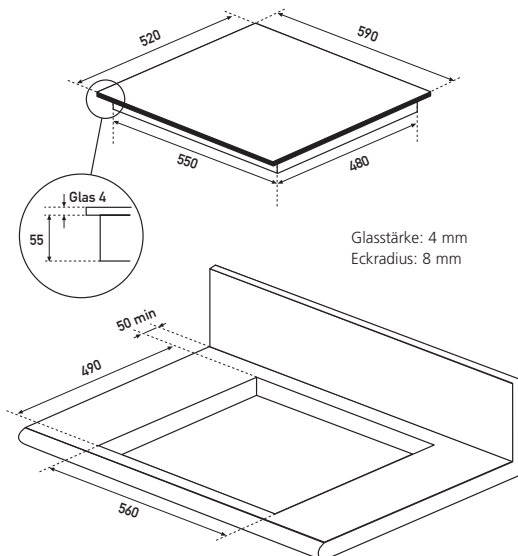

KFI 9962 SL

KFI 9962 SL mit umlaufendem Edelstahlrahmen (Sonderzubehör)

Slider-Bedienung

Seitenleisten Edelstahl (Sonderzubehör)

Seitenleisten pureBLACK (Sonderzubehör)

Rahmen Edelstahl (Sonderzubehör)

Rahmen pureBLACK (Sonderzubehör)

Für den flächenbündigen Einbau umlaufend min. 1,8 mm für die Silikonfuge berücksichtigen. Falzhöhe 7 mm

## Induktions-Kochfeld rahmenlos KFI 9962 SL

Dieses Modell bietet 4 Einbauvarianten:

- » Flächenbündig
- » Aufgelegt auf die Arbeitsplatte
- » Aufgelegt auf die Arbeitsplatte mit Seitenleisten in Edelstahl oder pureBLACK
- » Aufgelegt auf die Arbeitsplatte mit Rahmen in Edelstahl oder pureBLACK

### Technische Daten

<b>Gerät B/H/T</b>	590/55/520 mm
<b>Ausschnittmaße B/T</b>	560/490 mm
<b>Spannung</b>	400 V/50 Hz/16 A
<b>Anschluss</b>	7,0 kW
<b>Anschlusskabel</b>	ca. 130 cm lang

**Achtung! Nicht einzubauen über Unterbaugeräten (wie z. B. Geschirrspüler oder Kühlgeräte) und Volleckschränken. Im Servicefall muss das Gerät ausgebaut werden.**