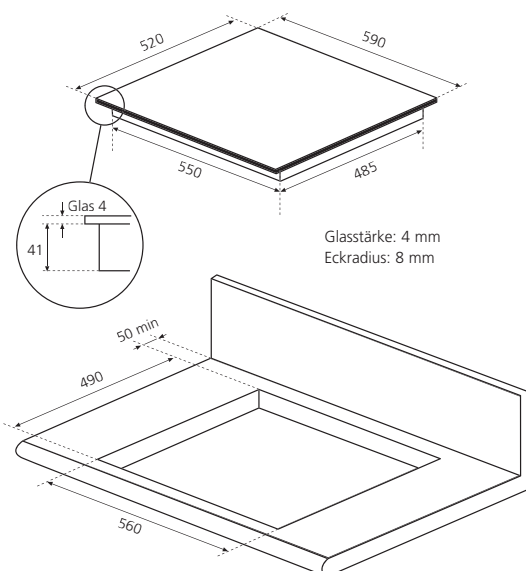

Ausstattungsmerkmale

Sicherheit	<ul style="list-style-type: none"> » Überhitzungsschutz » Restwärmeanzeige
4 energiegeregelte Kochzonen	<ul style="list-style-type: none"> » vorne links: Hilight Zweikreis Ø 180/120 mm; 1,70 / 0,70 kW » hinten links: Hilight Ø 145 mm; 1,20 kW » vorne rechts: Hilight Ø 145 mm; 1,20 kW » hinten rechts: Hilight Bräterzone Ø 260/155 mm; 1,80 / 1,00 kW

Seitenleisten Edelstahl
(Sonderzubehör)

Seitenleisten pureBLACK
(Sonderzubehör)

Rahmen Edelstahl
(Sonderzubehör)

Rahmen pureBLACK
(Sonderzubehör)

Technische Daten

Abmessungen B/H/T	590/41/520 mm
Ausschnittmaß B/T	560/490 mm
Anschlusswert	5,9 kW

KFC 9866 15 ist kombinierbar mit:

- EBH 9938 20
- EBH 9923 20
- EBH 9913 20 (pureBLACK-Front)
- EBH 9913 30 (Edelstahlfront)

Modell	Best.-Nr.	EAN-Code
KFC 9866	9866 15	4051543100142
2 Seitenleisten Edelstahl	9207 46	4029808391888
2 Seitenleisten pureBLACK	9209 34	4051543100210
1 Edelstahlrahmen umlaufend 59x52 cm	9210 59	4051543100821
1 pureBLACK-Rahmen umlaufend 59x52 cm	9211 59	4051543106939