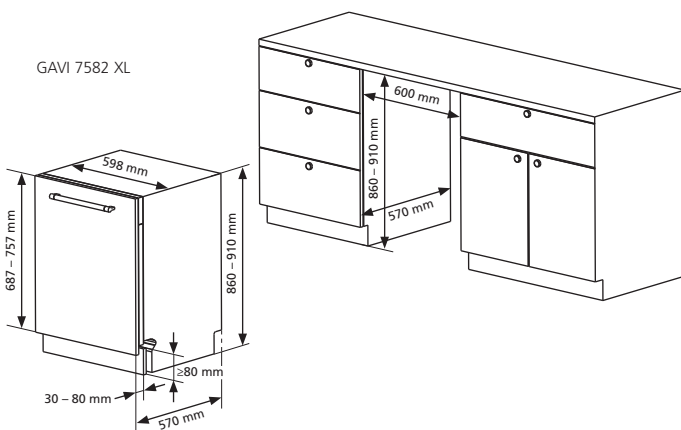

Modell	Best.-Nr.	EAN-Code
GAVI 7582 XL	7582 88	4051543120973
Weinglaskorb (Sonderzubehör)	2934508000	4051543110325
Set Höhenadapter +5 cm für Stellfuß (3 Stck.)	2935607000	4051543121222