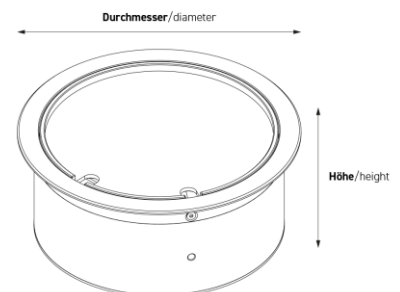

Bodensteckdosen: 9902A

Spezifikation:

Artikel-Nr.:	9902A
Produktgruppe:	Bodensteckdosen
Einheiten:	2
Bestückung:	2 x Schuko
Bauform:	Rund
Untergrund:	<ul style="list-style-type: none"> Für Estrich geeignet Für Hohlböden geeignet
Montage-Art:	Unterboden
Deckelmerkmale:	<ul style="list-style-type: none"> Eigener Belag integrierbar Kann komplett entnommen werden Lässt sich mit gesteckten Steckern schließen Mit Kabelauslass
Einsatzbereich:	Innenbereich – Trocken- bis Feuchtpflege
EAN:	4058796001301

Abbildung ähnlich

Technische Daten:

Belageinsatz:	5 mm
Schutzart:	IP 20 (im ungenutzten Zustand) IP 20 (im genutzten Zustand)
Material:	<ul style="list-style-type: none"> Rahmen aus massivem Aluminium Gehäuse aus massivem Aluminium Deckel aus massivem Aluminium Geräteträger aus Aluminium
Farbe:	Alu-Natur
Oberfläche:	Eloxiert
Gewicht:	1,10 kg
Abmessungen:	Ø: 170 mm Höhe: 72 mm
Bodeneinbautiefe:	70 mm
Zuleitung:	2 x hinten; 2 x unten; jeweils Ø 25 mm
Belastbarkeit:	200 kg