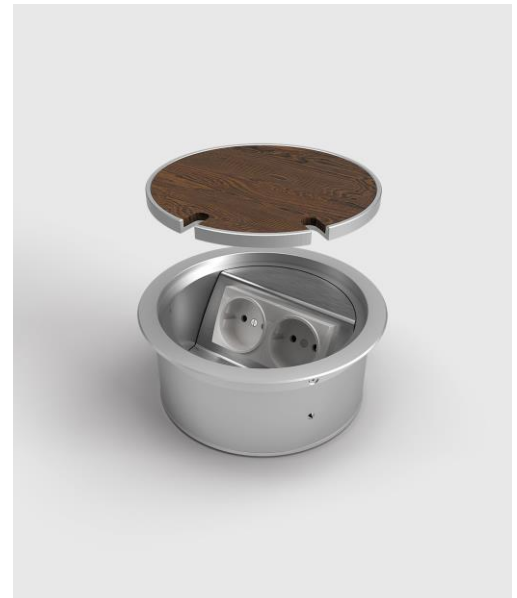

Bodensteckdosen: 9902A

Spezifikation:

Artikel-Nr.:	9902A
Produktgruppe:	Bodensteckdosen
Einheiten:	2
Bestückung:	2 x Schuko
Bauform:	Rund
Untergrund:	<ul style="list-style-type: none"> Für Estrich geeignet Für Hohlböden geeignet
Montage-Art:	Unterboden
Deckelmerkmale:	<ul style="list-style-type: none"> Eigener Belag integrierbar Kann komplett entnommen werden Lässt sich mit gesteckten Steckern schließen Mit Kabelauslass
Einsatzbereich:	Innenbereich – Trocken- bis Feuchtpflege
EAN:	4058796001301

Abbildung ähnlich

Technische Daten:

Belageinsatz:	5 mm
Schutzart:	IP 20 (im ungenutzten Zustand) IP 20 (im genutzten Zustand)
Material:	<ul style="list-style-type: none"> Rahmen aus massivem Aluminium Gehäuse aus massivem Aluminium Deckel aus massivem Aluminium Geräteträger aus Aluminium
Farbe:	Alu-Natur
Oberfläche:	Eloxiert
Gewicht:	1,10 kg
Abmessungen:	Ø: 170 mm Höhe: 72 mm
Bodeneinbautiefe:	70 mm
Zuleitung:	2 x hinten; 2 x unten; jeweils Ø 25 mm
Belastbarkeit:	200 kg

Besonderheiten:

Opt. Zubehör:	Art.-Nr. 12107 - Platzhalter für 9902; EPS
Features:	<ul style="list-style-type: none"> Alle Bestückungen mit VDE-Prüfzeichen Komplett einbaufertig vormontiert