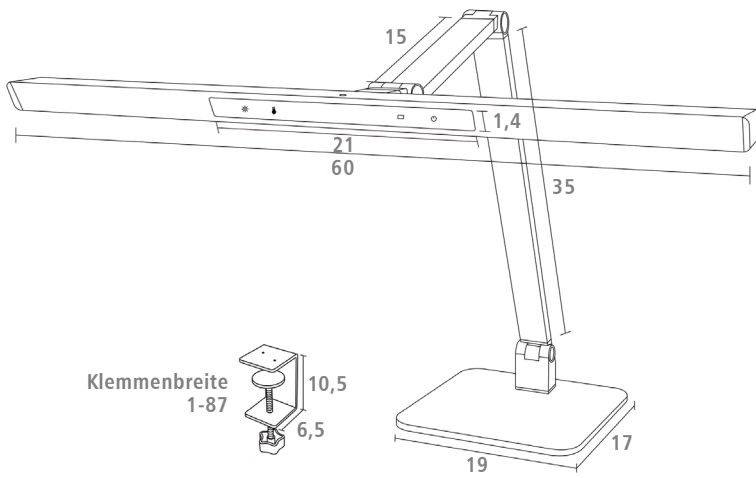

### INSTALLATIONS DATEN

Temperaturbereich	-15 bis +45 °C (10 bis 70% RH)
Montagearten	mit Fußplatte / mit Tischklemme

## ABMESSUNG (mm)