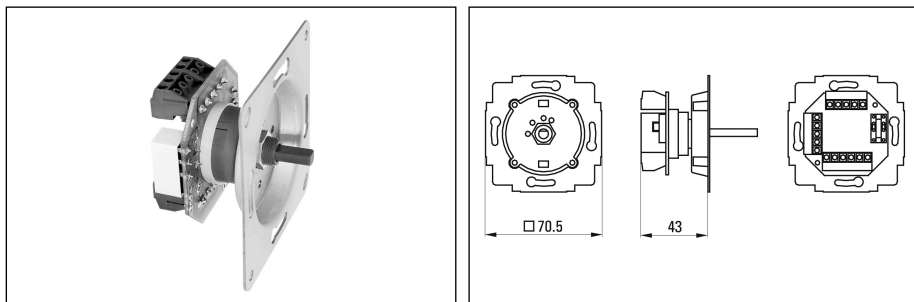

### PRO 3 ... UP

Programmwahlschalter für z.B. Restaurants, Shops, ... Der PRO 3 UP ist mit einem durchdrehbaren Drehschalter für 6 Programme bestückt. Optional ist er auch mit Pflichtrufrelais erhältlich. Die Metalltragplatte wird an einer Standard-Unterputzdose mit Tiefe von 63 mm angeschraubt. Sie ist für die Jalousieschalterabdeckung mit Drehknopf des jeweiligen Schalterprogramms vorbereitet. Diese Teile sind im Elektro-Fachgroßhandel erhältlich. Genaue Bestellbezeichnung in Abhängigkeit des Schalterprogramms siehe Tabelle am Ende des Kapitels Audioelektronik.

Technische Daten	Pro 3... UP
Pflichtrufrelais Spannung	24 V
Pflichtrufrelais Stromaufnahme	0,012 A
Einbautiefe	43 mm
Bestückung	12 stufiger, durchdrehbarer Drehschalter für 6 Programme
Netto-Gewicht	0,08 kg
Farben ähnlich	abhängig von Schalterprogramm