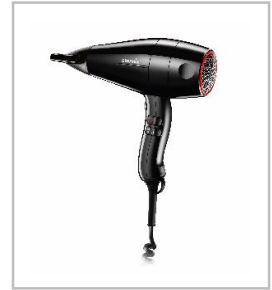

Hand-Haartrockner

HFXW 20

Art. Nr. 020501

| Ausstattung | |
|------------------------------------|------------|
| Leistungsstufen | 3 |
| Luftgeschwindigkeiten | 2 |
| Sicherheits-Tastschalter „Ein/Aus“ | ja |
| Ondulierdüse | ja |
| Sicherheits-Temperaturbegrenzer | ja |
| Wandhalter / elektr. Festanschluss | ja / nein |
| Schutzkontaktstecker | ja |
| Nachtlicht am Wandhalter | nein |
| Sicherheits-Netztrennschalter | nein |
| Spiralkabel | 0,6-1,8 m |
| Umschaltbare Rasiersteckdose | nein |
| Schutzkontaktstecker am WH | nein |
| Wandhalter WH und WHS | |
| Separate Cool-Taste | nein |
| Gehäusematerial | Kunststoff |
| Gehäusefarbe | schwarz |