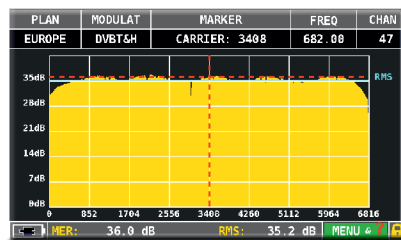

Allgemeine Spezifikationen

- **5" TFT TOUCH Display** 16:9 Auflösung High Resoulution und High Brightness
- **Gleichspannung am HF-Eingang** 5 - 12 - 18 - 24 V, DC DiSEqC, SCR, dCSS.
- **Batterie:** Li-Po Batterie, 2 bis 4 Stunden Laufzeit (abhängig von der Nutzung) und Batterie-Test-Funktion
- **USB-PC Schnittstelle:** für SW-Upgrade Online und Speicherplanverwaltung
- **USB-PC Schnittstelle:** für Speicherstick
- **Gehäuse & Tasche:** Metall-Gehäuse (EASY BAG mit Schultergurt ist optional erhältlich)
- **Gewicht:** 1,4 Kg. Abmessungen 25,5 x 13,0 x 4,0 cm (nur Messgerät)

OPTIONEN

(zusätzlich bestellbar ab Werk)

HD Audio Dolby +
Dolby Ac3 / AC3E / DD+

EASY BAG
Tasche mit Tragegurt, gepolstert

Messungsbeispiele

Neues ICON Navigations-Menu

MER vs CARRIER

SAT-Finder

VERTRIEB DEUTSCHLAND
Kreiling Technologien GmbH
Westring 75 - 33818 Leopoldshöhe
Telefon: +49 5202 98 78 0
Telefax: +49 5202 98 78 60
www.rover-instruments.de
www.kreiling-technologien.de

Änderungen und Irrtümer vorbehalten!
Technische Änderungen vorbehalten!