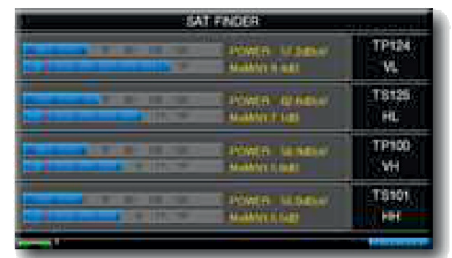

OPTIONEN

(zusätzlich bestellbar ab Werk)

HD Audio Dolby +
Dolby Ac3 / AC3E / DD+

EASY BAG
Tasche mit Tragegurt, gepolstert

Messungsbeispiele

Neues ICON Navigations-Menu

MER vs CARRIER

SAT-Finder