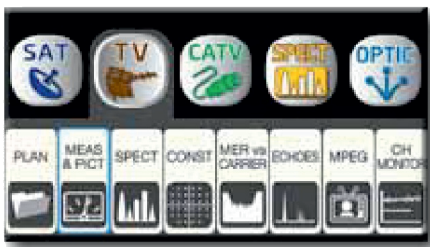

FREQ. RANGE	30 - 2.700 MHz
LEVEL RANGE	35 - 115 dBμV
STANDARD DVB-T/S/S2/C	•
STANDARD DVB-T2/T2 LITE	•
STANDARD DVB-S2 MULTISTREAM	-
WIDE BAND IN	-
SAT EXTENSION up to 2.610 MHz	-
DAB	-
CAM C.I.	-
LTE ANALYSIS	•
H265 HEVC	-
SAT EXPERT	•
TS ANALYZER ETR 101 290	-
TS RECORDER	-
MER VS CARRIER	•
MER	•
CONSTELLATION	•
DiSEqC - dCSS - SCR	•
MINISPECTRUM	-
ECHOES ANALYSIS	•
ANALOG TV	MEAS only
WiFi	-
GPS	-
NOISE MARGIN GRAPH	•
IPTV	-
ASIN-IN/OUT	-
LAN	-
REMOTE MONITORING	-
DRIVE TEST	-
DOLBY AC3DD+	opt.
VIDEO IN RCA (CVBS)	•
HDMI OUT	-
USB	B
TFT	5" Touch
TOUCH SCREEN DISPLAY	•
WEIGHT & DIMENSIONS	1,4 Kg /13 x 25,5 x 4 cm
BATTERY CAPACITY	from 2-4 h
EASY BAG	opt.
DOCSIS	-

Allgemeine Spezifikationen

- **5" TFT TOUCH Display** 16:9 Auflösung High Resoulution und High Brightness
- **Gleichspannung am HF-Eingang** 5 - 12 - 18 - 24 V, DC DiSEqC, SCR, dCSS.
- **Batterie:** Li-Po Batterie, 2 bis 4 Stunden Laufzeit (abhängig von der Nutzung) und Batterie-Test-Funktion
- **USB-PC Schnittstelle:** für SW-Upgrade Online und Speicherplanverwaltung
- **USB-PC Schnittstelle:** für Speicherstick
- **Gehäuse & Tasche:** Metall-Gehäuse (EASY BAG mit Schultergurt ist optional erhältlich)
- **Gewicht:** 1,4 Kg. Abmessungen 25,5 x 13,0 x 4,0 cm (nur Messgerät)

OPTIONEN

(zusätzlich bestellbar ab Werk)

HD Audio Dolby +
Dolby Ac3 / AC3E / DD+

EASY BAG
Tasche mit Tragegurt, gepolstert

Messungsbeispiele

Neues ICON Navigations-Menu