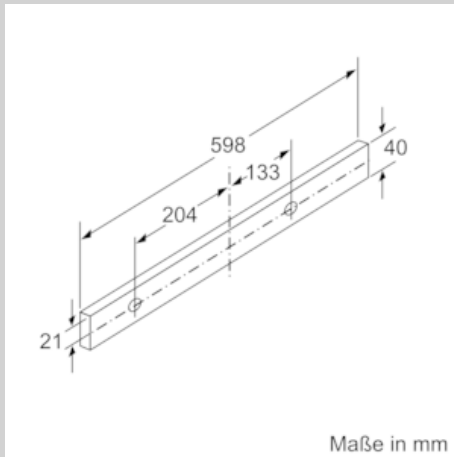

Planungs- und Installationsinformation

- Schnellmontagebefestigung
- Gerätemaße (HxBxT): 426 x 598 x 290 mm
- Einbaumaße (HxBxT): 385 x 524 x 290 mm
- Abluftstutzen Ø 150 mm (Ø 120 mm beiliegend)
- Länge Anschlusskabel: 1.75 m mit Stecker
- ohne Griffleiste (als Sonderzubehör erhältlich)

* Gemäß EU-Regulierung Nr. 65/2014

N 70, Flachschirmhaube, 60 cm, Edelstahl
D46ML54X1

Maßzeichnungen

Maße in mm

Maße in mm

Maße in mm

Maße in mm

Maße in mm

Position LED Leuchten Rückwandpaneel max. 20 mm
X: je nach Ausstattung
Maße in mm

N 70, Flachschirmhaube, 60 cm, Edelstahl
D46ML54X1

Maßzeichnungen