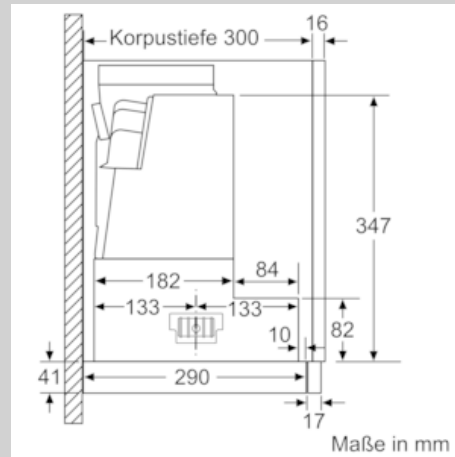

Ausstattung

Technische Daten

Bauart : Auszugsesse
Approbationszertifikate : CE, VDE
Länge Anschlusskabel (cm) : 175
Nischenmaße (H x B x T) (mm) : 385mm x 524.0mm x 290mm
Mindestabstand zur Kochstelle Elektro : 430
Mindestabstand zur Kochstelle Gas : 650
Nettogewicht (kg) : 11,263
Steuerung : elektronisch
Regelung der Leistungsstufen : 3-stufig + 2 Intensiv
Max. Gebläseleistung-Abluftbetrieb (m³/h) : 392
Gebläseleistung bei Intensivstufe-Umluftbetrieb : 475.0
Max. Gebläseleistung-Umluftbetrieb (m³/h) : 298
Gebläseleistung bei Intensivstufe-Abluftbetrieb (m³/h) : 717
Anzahl der Lampen (Stck) : 2
Schalleistung (dB(A) re 1 pW) : 53
Durchmesser des Abluftstutzens (mm) : 120 / 150
Material des Fettfilters : Edelstahl waschbar
EAN-Nummer : 4242004251149
Anschlusswert (W) : 144
Absicherung (A) : 10
Spannung (V) : 220-240
Frequenz (Hz) : 50; 60
Steckerart : Schuko-/Gardy.m.Erdung
Art der Installation : Integrierbar

Planungs- und Installationsinformation

- Schnellmontagebefestigung
- Gerätemaße (HxBxT): 426 x 598 x 290 mm
- Einbaumaße (HxBxT): 385 x 524 x 290 mm
- Abluftstutzen Ø 150 mm (Ø 120 mm beiliegend)
- Länge Anschlusskabel: 1.75 m mit Stecker
- ohne Griffleiste (als Sonderzubehör erhältlich)

* Gemäß EU-Regulierung Nr. 65/2014

N 70, Flachschirmhaube, 60 cm, Edelstahl
D46ML54X1

Maßzeichnungen

Maße in mm

Maße in mm

Maße in mm

Maße in mm

Maße in mm

Position LED Leuchten Rückwandpaneel max. 20 mm
X: je nach Ausstattung
Maße in mm

N 70, Flachschirmhaube, 60 cm, Edelstahl
D46ML54X1

Maßzeichnungen