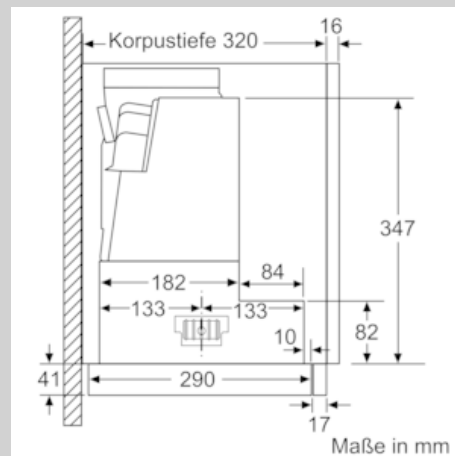

Ausstattung

Technische Daten

Bauart : Auszugsesse
Approbationszertifikate : CE, VDE
Länge Anschlusskabel (cm) : 175
Nischenmaße (H x B x T) (mm) : 385mm x 524.0mm x 290mm
Mindestabstand zur Kochstelle Elektro : 430
Mindestabstand zur Kochstelle Gas : 650
Nettogewicht (kg) : 11,263
Steuerung : elektronisch
Regelung der Leistungsstufen : 3-stufig + 2 Intensiv
Max. Gebläseleistung-Abluftbetrieb (m³/h) : 392
Gebläseleistung bei Intensivstufe-Umluftbetrieb : 475.0
Max. Gebläseleistung-Umluftbetrieb (m³/h) : 298
Gebläseleistung bei Intensivstufe-Abluftbetrieb (m³/h) : 717
Anzahl der Lampen (Stck) : 2
Schalleistung (dB(A) re 1 pW) : 53
Durchmesser des Abluftstutzens (mm) : 120 / 150
Material des Fettfilters : Edelstahl waschbar
EAN-Nummer : 4242004251149
Anschlusswert (W) : 144
Absicherung (A) : 10
Spannung (V) : 220-240
Frequenz (Hz) : 50; 60
Steckerart : Schuko-/Gardy.m.Erdung
Art der Installation : Integrierbar

Planungs- und Installationsinformation

- Schnellmontagebefestigung
- Gerätemaße (HxBxT): 426 x 598 x 290 mm
- Einbaumaße (HxBxT): 385 x 524 x 290 mm
- Abluftstutzen Ø 150 mm (Ø 120 mm beiliegend)
- Länge Anschlusskabel: 1.75 m mit Stecker
- ohne Griffleiste (als Sonderzubehör erhältlich)

* Gemäß EU-Regulierung Nr. 65/2014

N 70, Flachschirmhaube, 60 cm, Edelstahl
D46ML54X1

Maßzeichnungen

Maße in mm

Maße in mm

Maße in mm

Maße in mm

Maße in mm

Position LED Leuchten Rückwandpaneel max. 20 mm
X: je nach Ausstattung
Maße in mm

N 70, Flachschirmhaube, 60 cm, Edelstahl
D46ML54X1

Maßzeichnungen