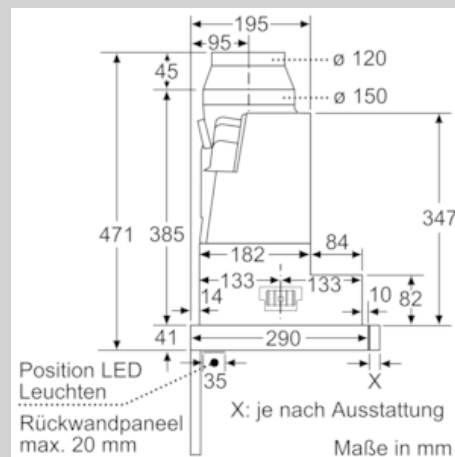

Ausstattung

Technische Daten

Bauart : Auszugsesse
Approbationszertifikate : CE, VDE
Länge Anschlusskabel (cm) : 175
Nischenmaße (H x B x T) (mm) : 385mm x 524.0mm x 290mm
Mindestabstand zur Kochstelle Elektro : 430
Mindestabstand zur Kochstelle Gas : 650
Nettogewicht (kg) : 11,263
Steuerung : elektronisch
Regelung der Leistungsstufen : 3-stufig + 2 Intensiv
Max. Gebläseleistung-Abluftbetrieb (m³/h) : 392
Gebläseleistung bei Intensivstufe-Umluftbetrieb : 475.0
Max. Gebläseleistung-Umluftbetrieb (m³/h) : 298
Gebläseleistung bei Intensivstufe-Abluftbetrieb (m³/h) : 717
Anzahl der Lampen (Stck) : 2
Schalleistung (dB(A) re 1 pW) : 53
Durchmesser des Abluftstutzens (mm) : 120 / 150
Material des Fettfilters : Edelstahl waschbar
EAN-Nummer : 4242004251149
Anschlusswert (W) : 144
Absicherung (A) : 10
Spannung (V) : 220-240
Frequenz (Hz) : 50; 60
Steckerart : Schuko-/Gardy.m.Erdung
Art der Installation : Integrierbar

Planungs- und Installationsinformation

- Schnellmontagebefestigung
- Gerätemaße (HxBxT): 426 x 598 x 290 mm
- Einbaumaße (HxBxT): 385 x 524 x 290 mm
- Abluftstutzen Ø 150 mm (Ø 120 mm beiliegend)
- Länge Anschlusskabel: 1.75 m mit Stecker
- ohne Griffleiste (als Sonderzubehör erhältlich)

* Gemäß EU-Regulierung Nr. 65/2014

N 70, Flachschirmhaube, 60 cm, Edelstahl
D46ML54X1

Maßzeichnungen

Maße in mm

Maße in mm

Maße in mm

Maße in mm

Maße in mm

Position LED Leuchten Rückwandpaneel max. 20 mm
X: je nach Ausstattung
Maße in mm

N 70, Flachschirmhaube, 60 cm, Edelstahl
D46ML54X1

Maßzeichnungen