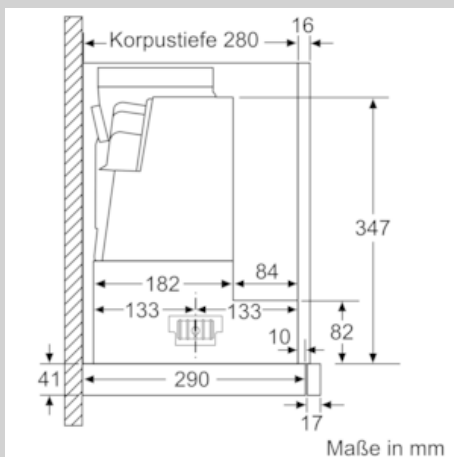

Planungs- und Installationsinformation

- Schnellmontagebefestigung
- Gerätemaße (HxBxT): 426 x 598 x 290 mm
- Einbaumaße (HxBxT): 385 x 524 x 290 mm
- Abluftstutzen Ø 150 mm (Ø 120 mm beiliegend)
- Länge Anschlusskabel: 1.75 m mit Stecker
- ohne Griffleiste (als Sonderzubehör erhältlich)

* Gemäß EU-Regulierung Nr. 65/2014

N 70, Flachschirmhaube, 60 cm, Edelstahl
D46ML54X1

Maßzeichnungen

Maße in mm

Maße in mm

Maße in mm

Maße in mm

Maße in mm

Position LED Leuchten Rückwandpaneel max. 20 mm
X: je nach Ausstattung
Maße in mm

N 70, Flachschirmhaube, 60 cm, Edelstahl
D46ML54X1

Maßzeichnungen