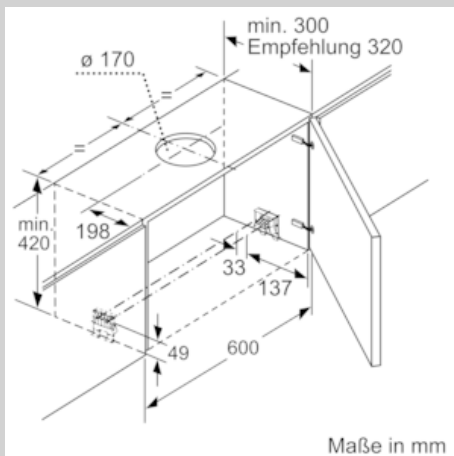

Planungs- und Installationsinformation

- Schnellmontagebefestigung
- Gerätemaße (HxBxT): 426 x 598 x 290 mm
- Einbaumaße (HxBxT): 385 x 524 x 290 mm
- Abluftstutzen Ø 150 mm (Ø 120 mm beiliegend)
- Länge Anschlusskabel: 1.75 m mit Stecker
- ohne Griffleiste (als Sonderzubehör erhältlich)

* Gemäß EU-Regulierung Nr. 65/2014

N 70, Flachschirmhaube, 60 cm, Edelstahl
D46ML54X1

Maßzeichnungen

Maße in mm

Maße in mm

Maße in mm

Maße in mm

Maße in mm

Position LED Leuchten Rückwandpaneel max. 20 mm
X: je nach Ausstattung
Maße in mm

N 70, Flachschirmhaube, 60 cm, Edelstahl
D46ML54X1

Maßzeichnungen