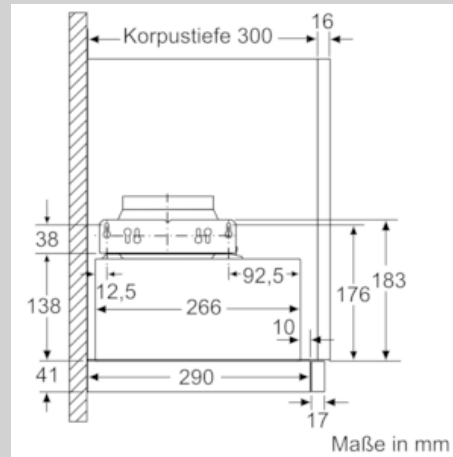

#### Planungs- und Installationsinformation

- Gerätegröße (HxBxT): 203 x 598 x 290 mm
- Einbaumaße (HxBxT): 162 x 526 x 290 mm
- Abluftstutzen Ø 150 mm (Ø 120 mm beiliegend)
- mit Rückstauklappe
- Länge Anschlusskabel: 1.75 m mit Stecker
- ohne Griffleiste (als Sonderzubehör erhältlich)

\* Gemäß EU-Regulierung Nr. 65/2014

N 50, Flachschirmhaube, 60 cm, silbermetallic  
D46ED22X1

COOKING PASSION SINCE 1877

Maßzeichnungen

N 50, Flachschirmhaube, 60 cm, silbermetallic  
D46ED22X1

Maßzeichnungen