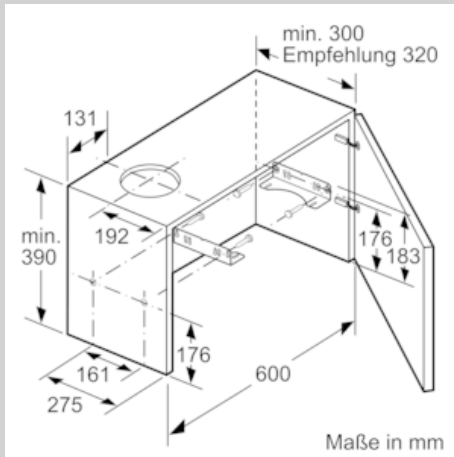

#### Planungs- und Installationsinformation

- Gerätegröße (HxBxT): 203 x 598 x 290 mm
- Einbaumaße (HxBxT): 162 x 526 x 290 mm
- Abluftstutzen Ø 150 mm (Ø 120 mm beiliegend)
- mit Rückstauklappe
- Länge Anschlusskabel: 1.75 m mit Stecker
- ohne Griffleiste (als Sonderzubehör erhältlich)

\* Gemäß EU-Regulierung Nr. 65/2014

N 50, Flachschirmhaube, 60 cm, silbermetallic  
D46ED22X1

COOKING PASSION SINCE 1877

Maßzeichnungen

N 50, Flachschirmhaube, 60 cm, silbermetallic  
D46ED22X1

Maßzeichnungen