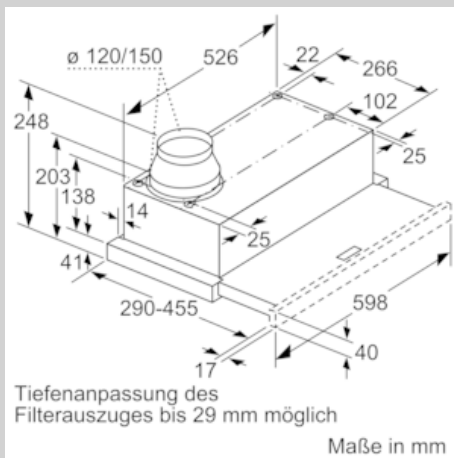

##### Technische Daten

Bauart : Auszugsesse  
Approbationszertifikate : CE, VDE  
Länge Anschlusskabel (cm) : 175  
Nischenmaße (H x B x T) (mm) : 162mm x 526.0mm x 290mm  
Mindestabstand zur Kochstelle Elektro : 430  
Mindestabstand zur Kochstelle Gas : 650  
Nettogewicht (kg) : 7,815  
Steuerung : elektronisch  
Max. Gebläseleistung-Abluftbetrieb (m<sup>3</sup>/h) : 270  
Gebläseleistung bei Intensivstufe-Umluftbetrieb : 189.0  
Max. Gebläseleistung-Umluftbetrieb (m<sup>3</sup>/h) : 174  
Gebläseleistung bei Intensivstufe-Abluftbetrieb (m<sup>3</sup>/h) : 405  
Anzahl der Lampen (Stck) : 2  
Schalleistung (dB(A) re 1 pW) : 62  
Durchmesser des Abluftstutzens (mm) : 120 / 150  
Material des Fettfilters : Aluminium  
EAN-Nummer : 4242004251118  
Anschlusswert (W) : 74  
Absicherung (A) : 10  
Spannung (V) : 220-240  
Frequenz (Hz) : 50; 60  
Steckerart : Schuko-/Gardy.m.Erdung  
Art der Installation : Integrierbar

#### Planungs- und Installationsinformation

- Gerätegröße (HxBxT): 203 x 598 x 290 mm
- Einbaumaße (HxBxT): 162 x 526 x 290 mm
- Abluftstutzen Ø 150 mm (Ø 120 mm beiliegend)
- mit Rückstauklappe
- Länge Anschlusskabel: 1.75 m mit Stecker
- ohne Griffleiste (als Sonderzubehör erhältlich)

\* Gemäß EU-Regulierung Nr. 65/2014

N 50, Flachschirmhaube, 60 cm, silbermetallic  
D46ED22X1

COOKING PASSION SINCE 1877

Maßzeichnungen

N 50, Flachschirmhaube, 60 cm, silbermetallic  
D46ED22X1

Maßzeichnungen