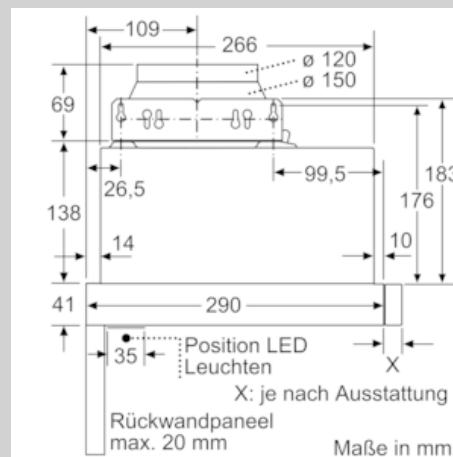

#### Planungs- und Installationsinformation

- Gerätegröße (HxBxT): 203 x 598 x 290 mm
- Einbaumaße (HxBxT): 162 x 526 x 290 mm
- Abluftstutzen Ø 150 mm (Ø 120 mm beiliegend)
- mit Rückstauklappe
- Länge Anschlusskabel: 1.75 m mit Stecker
- ohne Griffleiste (als Sonderzubehör erhältlich)

\* Gemäß EU-Regulierung Nr. 65/2014

N 50, Flachschirmhaube, 60 cm, silbermetallic  
D46ED22X1

COOKING PASSION SINCE 1877

Maßzeichnungen

N 50, Flachschirmhaube, 60 cm, silbermetallic  
D46ED22X1

Maßzeichnungen