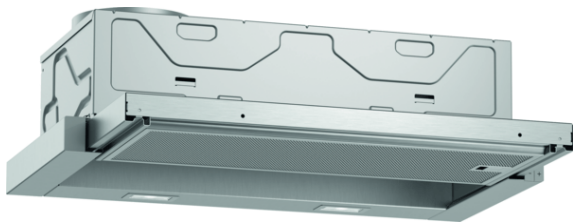

N 50, Flachschildhaube, 60 cm, silbermetallic  
D46ED22X1

COOKING PASSION SINCE 1877

A

Flachschildhaube: Die Flachschildhaube macht sich im Oberschrank praktisch unsichtbar und ist ideal für klare Küchenfronten

- ✓ Efficient Silent Drive Motors - sorgt für sehr leises Kochen dank des geräuscharmen Motors
- ✓ Intensivstufe: steigert die Lüfterleistung bei starkem Kochdunst
- ✓ LED Licht: gute Ausleuchtung beim Kochen dank der energiesparenden LED-Beleuchtung
- ✓ Integriertes On/Off – die Flachschildhaube startet automatisch durch Herausziehen und stoppt durch Zurückschieben

##### Technische Daten

Bauart : Auszugsesse  
Approbationszertifikate : CE, VDE  
Länge Anschlusskabel (cm) : 175  
Nischenmaße (H x B x T) (mm) : 162mm x 526.0mm x 290mm  
Mindestabstand zur Kochstelle Elektro : 430  
Mindestabstand zur Kochstelle Gas : 650  
Nettogewicht (kg) : 7,815  
Steuerung : elektronisch  
Max. Gebläseleistung-Abluftbetrieb (m<sup>3</sup>/h) : 270  
Gebläseleistung bei Intensivstufe-Umluftbetrieb : 189.0  
Max. Gebläseleistung-Umluftbetrieb (m<sup>3</sup>/h) : 174  
Gebläseleistung bei Intensivstufe-Abluftbetrieb (m<sup>3</sup>/h) : 405  
Anzahl der Lampen (Stck) : 2  
Schalleistung (dB(A) re 1 pW) : 62  
Durchmesser des Abluftstutzens (mm) : 120 / 150  
Material des Fettfilters : Aluminium  
EAN-Nummer : 4242004251118  
Anschlusswert (W) : 74  
Absicherung (A) : 10  
Spannung (V) : 220-240  
Frequenz (Hz) : 50; 60  
Steckerart : Schuko-/Gardy.m.Erdung  
Art der Installation : Integrierbar

#### Ausstattung

- Gleichmäßige, helle Beleuchtung mit 2 x 1,5W LED-Modul
- Farbtemperatur: 3500 K
- Beleuchtungsstärke: 294 lux
- Kassette mit Alurahmen
- Metallfettfilter, spülmaschinengeeignet