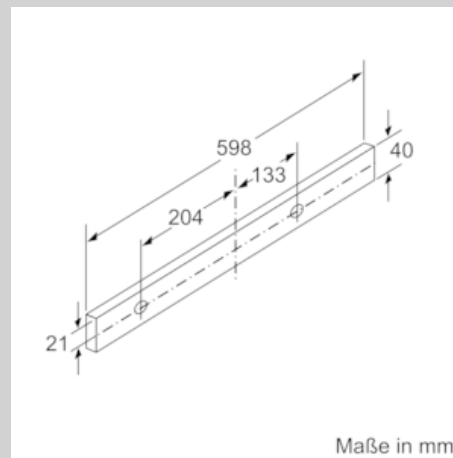

#### Planungs- und Installationsinformation

- Gerätegröße (HxBxT): 203 x 598 x 290 mm
- Einbaumaße (HxBxT): 162 x 526 x 290 mm
- Abluftstutzen Ø 150 mm (Ø 120 mm beiliegend)
- mit Rückstauklappe
- Länge Anschlusskabel: 1.75 m mit Stecker
- ohne Griffleiste (als Sonderzubehör erhältlich)

\* Gemäß EU-Regulierung Nr. 65/2014

N 50, Flachschirmhaube, 60 cm, silbermetallic  
D46ED22X1

COOKING PASSION SINCE 1877

Maßzeichnungen

N 50, Flachschirmhaube, 60 cm, silbermetallic  
D46ED22X1

Maßzeichnungen