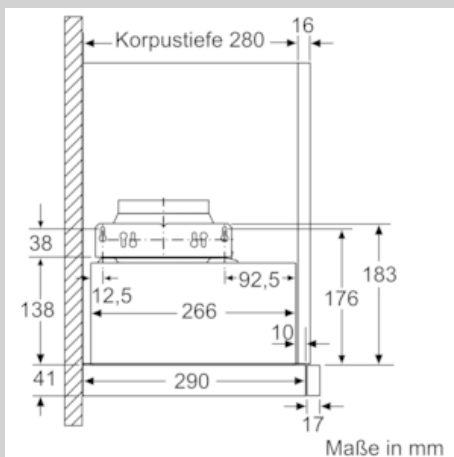

#### Planungs- und Installationsinformation

- Gerätegröße (HxBxT): 203 x 598 x 290 mm
- Einbaumaße (HxBxT): 162 x 526 x 290 mm
- Abluftstutzen Ø 150 mm (Ø 120 mm beiliegend)
- mit Rückstauklappe
- Länge Anschlusskabel: 1.75 m mit Stecker
- ohne Griffleiste (als Sonderzubehör erhältlich)

\* Gemäß EU-Regulierung Nr. 65/2014

N 50, Flachschirmhaube, 60 cm, silbermetallic  
D46ED22X1

COOKING PASSION SINCE 1877

Maßzeichnungen

N 50, Flachschirmhaube, 60 cm, silbermetallic  
D46ED22X1

Maßzeichnungen