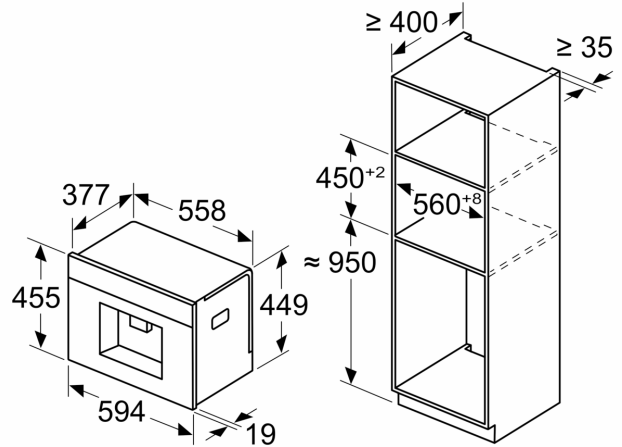

**iQ700, Einbau-Kaffeefullautomat,  
Schwarz  
CT718L1B0**

**Maßzeichnungen**

Maße in mm

**A: 7,5 mm**

Maße in mm

Bohnen- und Wasserbehälter werden von vorne entfernt  
Empfohlene Installationshöhe 950–1450 mm

Maße in mm

Bohnen- und Wasserbehälter werden von vorne entfernt  
Empfohlene Installationshöhe 950–1450 mm

Maße in mm  
**Eckeinbau links**

Bei Verwendung des 92°-Scharnierbegrenzers beträgt der min. Abstand zur Wand nur 100 mm