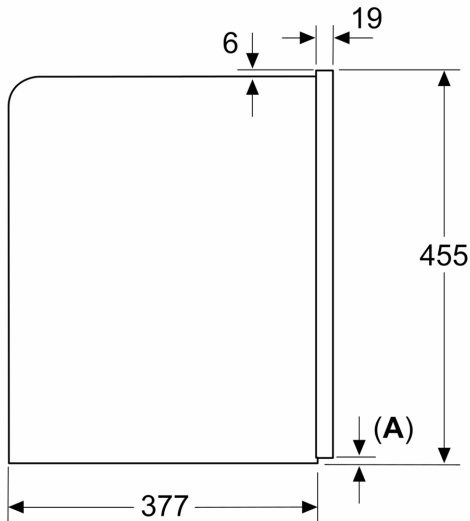

**iQ700, Einbau-Kaffeefullautomat,  
Schwarz  
CT718L1B0**

**Maßzeichnungen**

Maße in mm

**A: 7,5 mm**

Maße in mm

Bohnen- und Wasserbehälter werden von vorne entfernt  
Empfohlene Installationshöhe 950–1450 mm