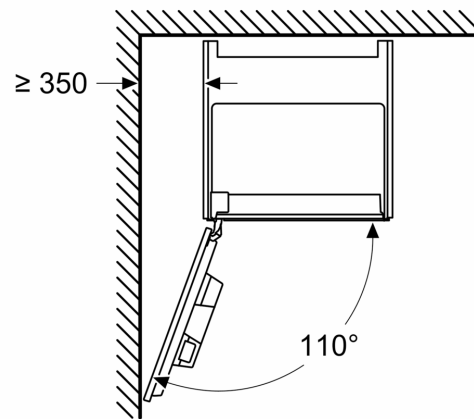

**iQ700, Einbau-Kaffeefullautomat,  
Schwarz  
CT718L1B0**

**Maßzeichnungen**

Maße in mm

**A: 7,5 mm**

Maße in mm

Bohnen- und Wasserbehälter werden von vorne entfernt  
Empfohlene Installationshöhe 950–1450 mm

Maße in mm

Bohnen- und Wasserbehälter werden von vorne entfernt  
Empfohlene Installationshöhe 950–1450 mm

Maße in mm  
**Eckeinbau links**

Bei Verwendung des 92°-Scharnierbegrenzers beträgt der min. Abstand zur Wand nur 100 mm