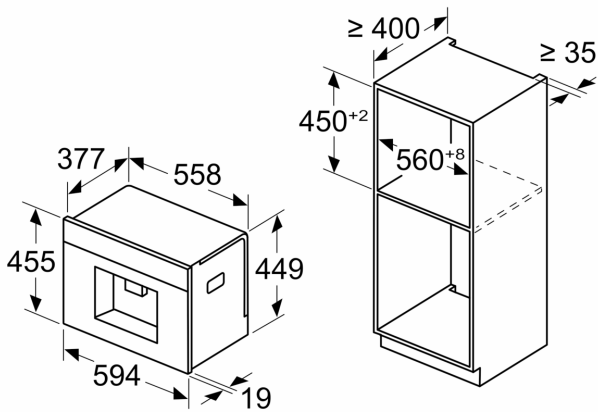

**iQ700, Einbau-Kaffeefullautomat,  
Schwarz  
CT718L1B0**

**Maßzeichnungen**

Maße in mm

**A: 7,5 mm**

Maße in mm

Bohnen- und Wasserbehälter werden von vorne entfernt  
Empfohlene Installationshöhe 950–1450 mm

Maße in mm

Bohnen- und Wasserbehälter werden von vorne entfernt  
Empfohlene Installationshöhe 950–1450 mm

Maße in mm  
**Eckeinbau links**

Bei Verwendung des 92°-Scharnierbegrenzers beträgt der min. Abstand zur Wand nur 100 mm