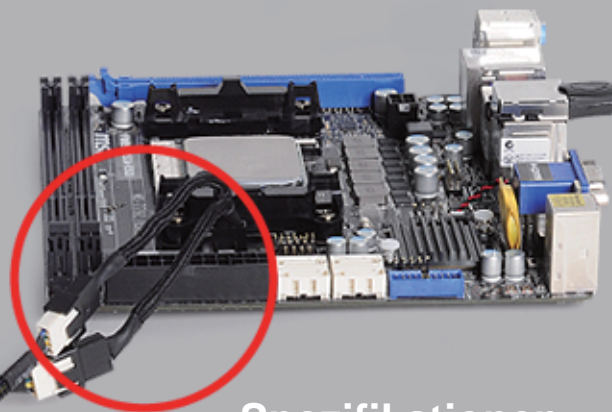

SILVERSTONE[®]
Designing Inspiration

CPF01

PWM-Lüftersplitter

- Schönes, komplett in schwarz gesleevtes Kabel
- Unterstützt 2 PWM-Lüfter an einer einzigen Motherboard-PWM-Stiftleiste

CPF01 ist ein PWM-Lüftersplitter, der 2 Lüfter mit einer einzigen Motherboard-PWM-Stiftleiste verbindet. Wer zusätzliche Kühlung in seinem System benötigt, sollte auf den CPF01 setzen.

Spezifikationen

Modell Nr.	SST-CPF01
Farbe	schwarz
Anschlüsse	Eins-auf-zwei-PWM-Lüftersplitter
Kabellänge	100mm

Taiwan Headquarters

12F., No.168, Jankang Rd.,
Zhonghe Dist., New Taipei City 235,
Taiwan R.O.C.