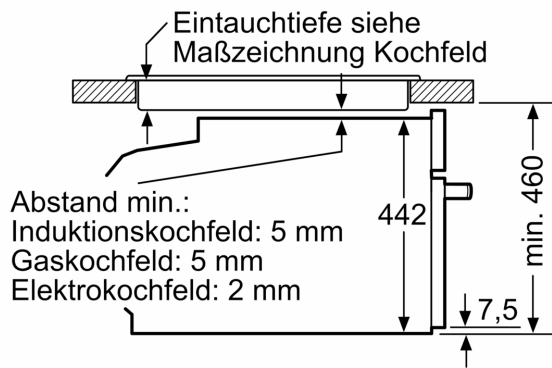

Technische Info:

- Länge des Anschlusskabels: 150 cm
- Nennspannung: 220 - 240 V
- Gesamtanschlusswert Elektro: 3.6 kW

Maße

- Gerätemaße (HxBxT): 455 x 594 x 548mm
- Nischenmaße (HxBxT): 455 mm x 560 mm x 550 mm
- „Maße und Einbauhinweise zu diesem Gerät gemäß technischer Zeichnung beachten“

**Serie 8, Einbau-Kompaktbackofen
mit Mikrowellenfunktion, 60 x 45
cm, Schwarz
CMG7761B1**

Maße in mm

- A: 19,5 mm
- B: Platz für Geräteanschluss 320 x 115 mm
- C: Belüftung im Sockel $\geq 200 \text{ cm}^2$

Einbau von zwei Geräten übereinander

Luftaustausch

A: Lufteintritt $\geq 200 \text{ cm}^2$

Maße in mm

Maße in mm

Einbau mit einem Kochfeld.

Maße in mm

Wird das Kompaktgerät unter einem Kochfeld eingebaut, muss folgende Arbeitsplattenstärke (ggf. inkl. Unterkonstruktion) beachtet werden.

Kochfeld-Typ	min. Arbeitsplattenstärke	
	aufgesetzt	flächenbündig
Induktionskochfeld	42 mm	43 mm
Vollflächen-Induktionskochfeld	52 mm	53 mm
Gaskochfeld	32 mm	43 mm
Elektrokochfeld	32 mm	35 mm