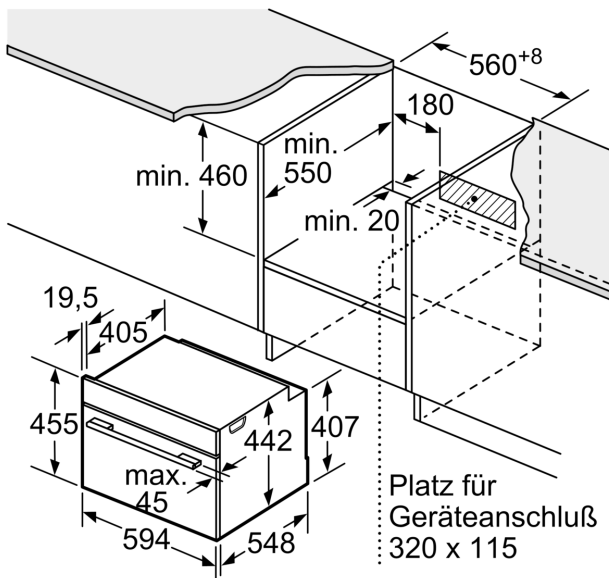

Technische Info:

- Länge des Anschlusskabels: 150 cm
- Nennspannung: 220 - 240 V
- Gesamtanschlusswert Elektro: 3.6 kW

Maße

- Gerätemaße (HxBxT): 455 x 594 x 548mm
- Nischenmaße (HxBxT): 455 mm x 560 mm x 550 mm
- „Maße und Einbauhinweise zu diesem Gerät gemäß technischer Zeichnung beachten“

**Serie 8, Einbau-Kompaktbackofen
mit Mikrowellenfunktion, 60 x 45
cm, Schwarz
CMG7761B1**

Maße in mm

- A: 19,5 mm
- B: Platz für Geräteanschluss 320 x 115 mm
- C: Belüftung im Sockel $\geq 200 \text{ cm}^2$

Einbau von zwei Geräten übereinander

Luftaustausch

A: Lufteintritt $\geq 200 \text{ cm}^2$

Maße in mm

Maße in mm

Einbau mit einem Kochfeld.

Maße in mm

Wird das Kompaktgerät unter einem Kochfeld eingebaut, muss folgende Arbeitsplattenstärke (ggf. inkl. Unterkonstruktion) beachtet werden.