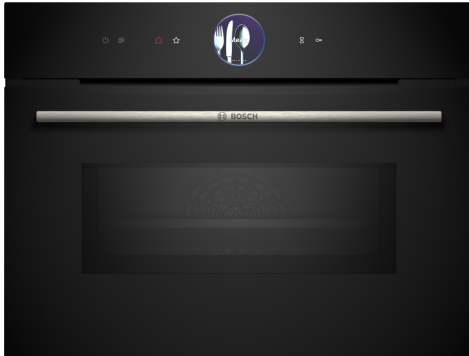

Serie 8, Einbau-Kompaktbackofen mit Mikrowellenfunktion, 60 x 45 cm, Schwarz CMG7761B1

Der kompakte Backofen mit Mikrowellen-Funktion, digitalem Bedienring und TFT-Touchdisplay: in kürzester Zeit können perfekte Back- und Bratergebnisse erzielt werden. Zusätzlich kann Home Connect bei der Bedienung über die App genutzt werden.

- **Der digitale Bedienring:** die einfache und innovative Art, deinen Backofen zu bedienen.
- **TFT-Touchdisplay Plus:** Der innovative digitale Bedienring und das vergrößerte TFT-Touchdisplay Plus erleichtern die Bedienung.
- **4D Heißluft:** gleichmäßige Wärmeverteilung für perfekte Ergebnisse.
- **Heißluft sanft:** spart Energie beim Backen und Braten.
- **Mikrowellen Boost-Funktion:** schnelles und einfaches Aufwärmen.

Technische Daten

Zusatzfunktionen: Kombinationsbetrieb mit Mikrowelle
 Steuerung: elektronisch
 Abmessungen des Gerätes: 455 x 594 x 548 mm
 Abmessungen des Garraumes: 237.0 x 480 x 392.0 mm
 Länge Anschlusskabel: 150.0 cm
 Nettogewicht: 34.6 kg
 Bruttogewicht: 37.6 kg
 EAN-Nummer: 4242005326020
 Max. Mikrowellenleistung: 900 W
 Anschlusswert: 3600 W
 Absicherung: 16 A
 Spannung: 220-240 V
 Frequenz: 60; 50 Hz
 Steckerart: Schuko-/Gardy mit Erdung
 Integriertes Zubehör: 1 x Kombirost, 1 x Universalpfanne