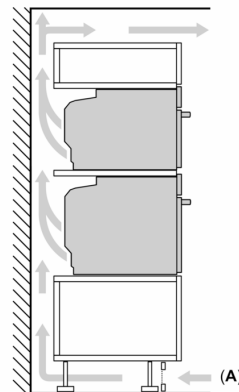

Technische Info:

- Länge des Anschlusskabels: 150 cm
- Nennspannung: 220 - 240 V
- Gesamtanschlusswert Elektro: 3.6 kW

Maße

- Gerätemaße (HxBxT): 455 x 594 x 548mm
- Nischenmaße (HxBxT): 455 mm x 560 mm x 550 mm
- „Maße und Einbauhinweise zu diesem Gerät gemäß technischer Zeichnung beachten“

**Serie 8, Einbau-Kompaktbackofen
mit Mikrowellenfunktion, 60 x 45
cm, Schwarz
CMG7761B1**

Maße in mm

- A: 19,5 mm
- B: Platz für Geräteanschluss 320 x 115 mm
- C: Belüftung im Sockel $\geq 200 \text{ cm}^2$

Einbau von zwei Geräten übereinander

Luftaustausch

A: Lufteintritt $\geq 200 \text{ cm}^2$

Maße in mm

Maße in mm

Einbau mit einem Kochfeld.

Maße in mm

Wird das Kompaktgerät unter einem Kochfeld eingebaut, muss folgende Arbeitsplattenstärke (ggf. inkl. Unterkonstruktion) beachtet werden.