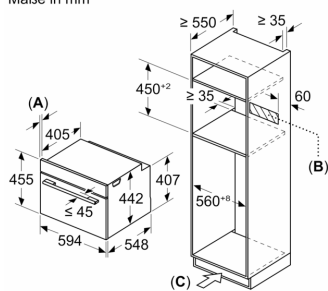

Technische Info:

- Länge des Anschlusskabels: 150 cm
- Nennspannung: 220 - 240 V
- Gesamtanschlusswert Elektro: 3.6 kW

Maße

- Gerätemaße (HxBxT): 455 x 594 x 548mm
- Nischenmaße (HxBxT): 455 mm x 560 mm x 550 mm
- „Maße und Einbauhinweise zu diesem Gerät gemäß technischer Zeichnung beachten“

**Serie 8, Einbau-Kompaktbackofen
mit Mikrowellenfunktion, 60 x 45
cm, Schwarz
CMG7761B1**

Maße in mm

- A: 19,5 mm
- B: Platz für Geräteanschluss 320 x 115 mm
- C: Belüftung im Sockel $\geq 200 \text{ cm}^2$