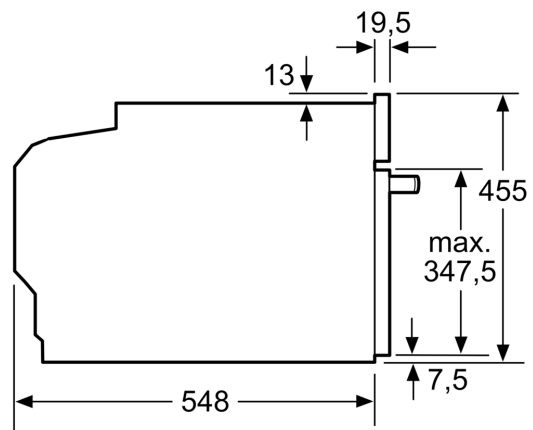

Technische Info:

- Länge des Anschlusskabels: 150 cm
- Nennspannung: 220 - 240 V
- Gesamtanschlusswert Elektro: 3.6 kW

Maße

- Gerätemaße (HxBxT): 455 x 594 x 548mm
- Nischenmaße (HxBxT): 455 mm x 560 mm x 550 mm
- „Maße und Einbauhinweise zu diesem Gerät gemäß technischer Zeichnung beachten“

**Serie 8, Einbau-Kompaktbackofen
mit Mikrowellenfunktion, 60 x 45
cm, Schwarz
CMG7761B1**

Maße in mm

- A: 19,5 mm
- B: Platz für Geräteanschluss 320 x 115 mm
- C: Belüftung im Sockel $\geq 200 \text{ cm}^2$

Einbau von zwei Geräten übereinander

Luftaustausch

A: Lufteintritt $\geq 200 \text{ cm}^2$

Maße in mm

Maße in mm

Einbau mit einem Kochfeld.

Maße in mm

Wird das Kompaktgerät unter einem Kochfeld eingebaut, muss folgende Arbeitsplattenstärke (ggf. inkl. Unterkonstruktion) beachtet werden.

Kochfeld-Typ	min. Arbeitsplattenstärke	
	aufgesetzt	flächenbündig
Induktionskochfeld	42 mm	43 mm
Vollflächen-Induktionskochfeld	52 mm	53 mm
Gaskochfeld	32 mm	43 mm
Elektrokochfeld	32 mm	35 mm