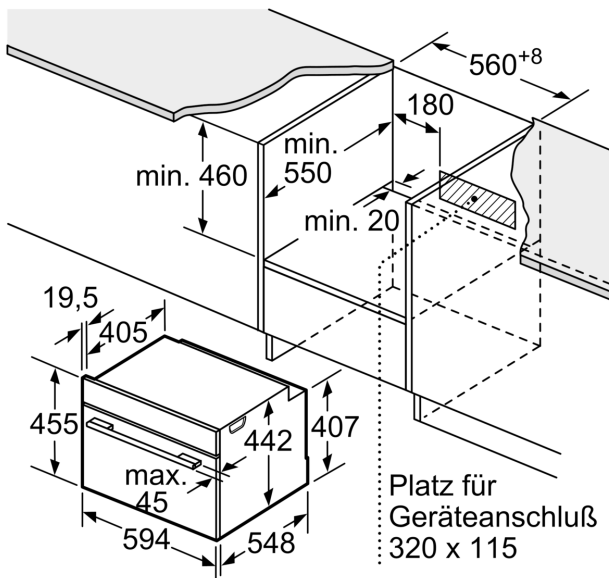

### **Maße**

- Gerätemaße (HxBxT): 455 x 594 x 548mm
- Nischenmaße (HxBxT): 455 mm x 560 mm x 550 mm
- „Maße und Einbauhinweise zu diesem Gerät gemäß technischer Zeichnung beachten“

### **Umwelt und Sicherheit**

- Geringe Türtemperatur
- 3-fache Türverglasung

**Serie 8, Einbau-Kompaktbackofen  
mit Mikrowellenfunktion, 60 x 45  
cm, Schwarz  
CMG7241B1**

Maße in mm

- A: 19,5 mm
- B: Platz für Geräteanschluss 320 x 115 mm
- C: Belüftung im Sockel  $\geq 200 \text{ cm}^2$

Einbau von zwei Geräten übereinander

Luftaustausch

A: Lufteintritt  $\geq 200 \text{ cm}^2$

Maße in mm

Maße in mm

Einbau mit einem Kochfeld.

Maße in mm

Wird das Kompaktgerät unter einem Kochfeld eingebaut, muss folgende Arbeitsplattenstärke (ggf. inkl. Unterkonstruktion) beachtet werden.