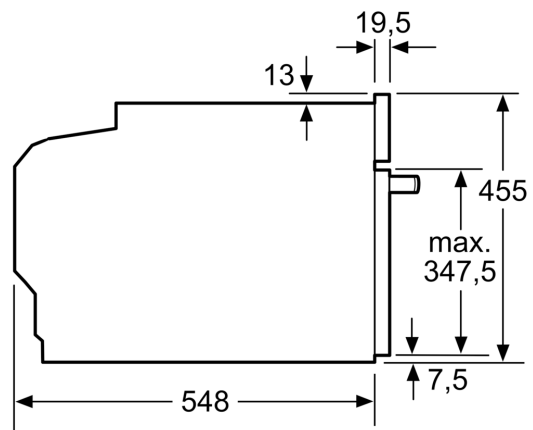

### **Maße**

- Gerätemaße (HxBxT): 455 x 594 x 548mm
- Nischenmaße (HxBxT): 455 mm x 560 mm x 550 mm
- „Maße und Einbauhinweise zu diesem Gerät gemäß technischer Zeichnung beachten“

### **Umwelt und Sicherheit**

- Geringe Türtemperatur
- 3-fache Türverglasung

**Serie 8, Einbau-Kompaktbackofen  
mit Mikrowellenfunktion, 60 x 45  
cm, Schwarz  
CMG7241B1**

Maße in mm

- A: 19,5 mm
- B: Platz für Geräteanschluss 320 x 115 mm
- C: Belüftung im Sockel  $\geq 200 \text{ cm}^2$

Einbau von zwei Geräten übereinander

Luftaustausch

A: Lufteintritt  $\geq 200 \text{ cm}^2$

Maße in mm

Maße in mm

Einbau mit einem Kochfeld.

Maße in mm

Wird das Kompaktgerät unter einem Kochfeld eingebaut, muss folgende Arbeitsplattenstärke (ggf. inkl. Unterkonstruktion) beachtet werden.