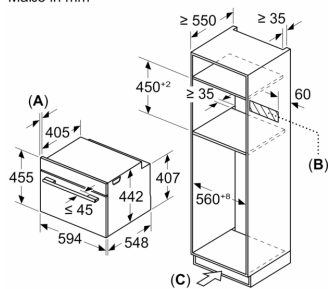

### **Maße**

- Gerätemaße (HxBxT): 455 x 594 x 548mm
- Nischenmaße (HxBxT): 455 mm x 560 mm x 550 mm
- „Maße und Einbauhinweise zu diesem Gerät gemäß technischer Zeichnung beachten“

### **Umwelt und Sicherheit**

- Geringe Türtemperatur
- 3-fache Türverglasung

**Serie 8, Einbau-Kompaktbackofen  
mit Mikrowellenfunktion, 60 x 45  
cm, Schwarz  
CMG7241B1**

Maße in mm

- A: 19,5 mm
- B: Platz für Geräteanschluss 320 x 115 mm
- C: Belüftung im Sockel  $\geq 200 \text{ cm}^2$