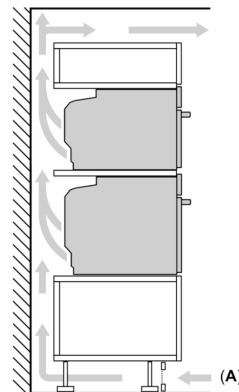

### **Umwelt und Sicherheit**

- Geringe Türtemperatur
- 3-fache Türverglasung

**Serie 8, Einbau-Kompaktbackofen  
mit Mikrowellenfunktion, 60 x 45  
cm, Schwarz  
CMG7241B1**

Maße in mm

- A: 19,5 mm
- B: Platz für Geräteanschluss 320 x 115 mm
- C: Belüftung im Sockel  $\geq 200 \text{ cm}^2$

Einbau von zwei Geräten übereinander

Luftaustausch

A: Lufteintritt  $\geq 200 \text{ cm}^2$

Maße in mm

Maße in mm

Einbau mit einem Kochfeld.

Maße in mm

Wird das Kompaktgerät unter einem Kochfeld eingebaut, muss folgende Arbeitsplattenstärke (ggf. inkl. Unterkonstruktion) beachtet werden.