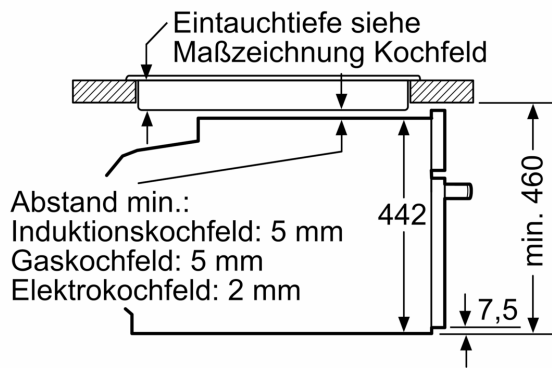

### **Maße**

- Gerätemaße (HxBxT): 455 x 594 x 548mm
- Nischenmaße (HxBxT): 455 mm x 560 mm x 550 mm
- „Maße und Einbauhinweise zu diesem Gerät gemäß technischer Zeichnung beachten“

### **Umwelt und Sicherheit**

- Geringe Türtemperatur
- 3-fache Türverglasung

**Serie 8, Einbau-Kompaktbackofen  
mit Mikrowellenfunktion, 60 x 45  
cm, Schwarz  
CMG7241B1**

Maße in mm

- A: 19,5 mm
- B: Platz für Geräteanschluss 320 x 115 mm
- C: Belüftung im Sockel  $\geq 200 \text{ cm}^2$

Einbau von zwei Geräten übereinander

Luftaustausch

A: Lufteintritt  $\geq 200 \text{ cm}^2$

Maße in mm

Maße in mm

Einbau mit einem Kochfeld.

Maße in mm

Wird das Kompaktgerät unter einem Kochfeld eingebaut, muss folgende Arbeitsplattenstärke (ggf. inkl. Unterkonstruktion) beachtet werden.