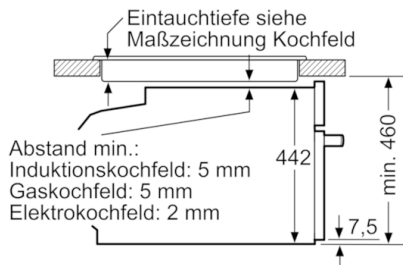

Technische Daten

Zusatzfunktionen :	Kombinationsbetrieb mit Mikrowelle
Steuerung :	elektronisch
Frontfarbe :	Schwarz
Abmessungen des Gerätes (mm) :	455 x 594 x 548
Abmessungen des Garraumes (mm) :	237.0 x 480 x 392.0
Länge Anschlusskabel (cm) :	150
Nettogewicht (kg) :	35,327
Bruttogewicht (kg) :	38,0
EAN-Nummer :	4242002807393
Max. Mikrowellenleistung :	900
Anschlusswert (W) :	3600
Absicherung (A) :	16
Spannung (V) :	220-240
Frequenz (Hz) :	50; 60
Steckerart :	Schuko-/Gardy.m.Erdung

Technische Info:

- Gerätemaße (HxBxT): 455 x 594 x 548 mm
- Nischenmaße (HxBxT): 455 mm x 560 mm x 550 mm
- Länge Netzkabel: 150 cm
- Gesamtanschlusswert Elektro: 3.6 kW
- „Maße und Einbauhinweise zu diesem Gerät gemäß technischer Zeichnung beachten“

Zubehör

- 1 x Kombirost, 1 x Universalpfanne

Serie | 8, Einbau-Kompaktbackofen mit Mikrowellenfunktion, Schwarz CMG633BB1

Maße in mm

Maße in mm

Einbau mit einem Kochfeld.

Maße in mm

Wird das Kompaktgerät unter einem Kochfeld eingebaut, muss folgende Arbeitsplattenstärke (ggf. inkl. Unterkonstruktion) beachtet werden.

Kochfeld-Typ	min. Arbeitsplattenstärke	
	aufgesetzt	flächenbündig
Induktionskochfeld	42 mm	43 mm
Vollflächen-Induktionskochfeld	52 mm	53 mm
Gaskochfeld	32 mm	43 mm
Elektrokochfeld	32 mm	35 mm

Maße in mm