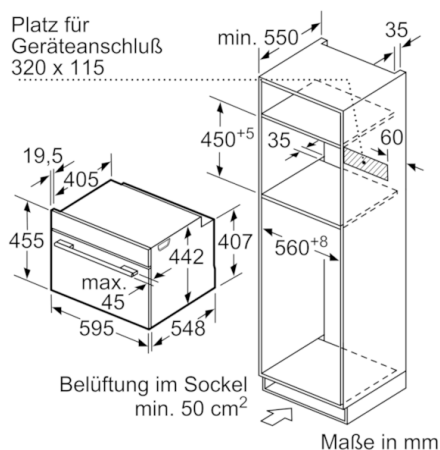

Technische Daten

Zusatzfunktionen :	Kombinationsbetrieb mit Mikrowelle
Steuerung :	elektronisch
Frontfarbe :	Schwarz
Abmessungen des Gerätes (mm) :	455 x 594 x 548
Abmessungen des Garraumes (mm) :	237.0 x 480 x 392.0
Länge Anschlusskabel (cm) :	150
Nettogewicht (kg) :	35,327
Bruttogewicht (kg) :	38,0
EAN-Nummer :	4242002807393
Max. Mikrowellenleistung :	900
Anschlusswert (W) :	3600
Absicherung (A) :	16
Spannung (V) :	220-240
Frequenz (Hz) :	50; 60
Steckerart :	Schuko-/Gardy.m.Erdung

Technische Info:

- Gerätemaße (HxBxT): 455 x 594 x 548 mm
- Nischenmaße (HxBxT): 455 mm x 560 mm x 550 mm
- Länge Netzkabel: 150 cm
- Gesamtanschlusswert Elektro: 3.6 kW
- „Maße und Einbauhinweise zu diesem Gerät gemäß technischer Zeichnung beachten“

Zubehör

- 1 x Kombirost, 1 x Universalpfanne

Serie | 8, Einbau-Kompaktbackofen mit Mikrowellenfunktion, Schwarz CMG633BB1

Maße in mm

Maße in mm

Einbau mit einem Kochfeld.

Maße in mm

Wird das Kompaktgerät unter einem Kochfeld eingebaut, muss folgende Arbeitsplattenstärke (ggf. inkl. Unterkonstruktion) beachtet werden.

Kochfeld-Typ	min. Arbeitsplattenstärke	
	aufgesetzt	flächenbündig
Induktionskochfeld	42 mm	43 mm
Vollflächen-Induktionskochfeld	52 mm	53 mm
Gaskochfeld	32 mm	43 mm
Elektrokochfeld	32 mm	35 mm

Maße in mm