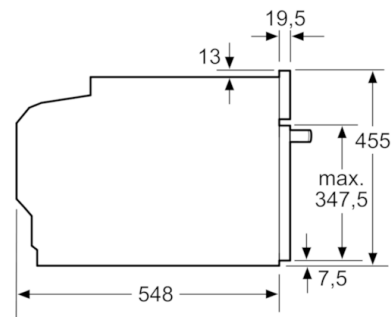

Serie | 8, Einbau-Kompaktbackofen mit Mikrowellenfunktion, Schwarz CMG633BB1

Maße in mm

Einbau mit einem Kochfeld.

Maße in mm

Wird das Kompaktgerät unter einem Kochfeld eingebaut, muss folgende Arbeitsplattenstärke (ggf. inkl. Unterkonstruktion) beachtet werden.

Kochfeld-Typ	min. Arbeitsplattenstärke	
	aufgesetzt	flächenbündig
Induktionskochfeld	42 mm	43 mm
Vollflächen-Induktionskochfeld	52 mm	53 mm
Gaskochfeld	32 mm	43 mm
Elektrokochfeld	32 mm	35 mm