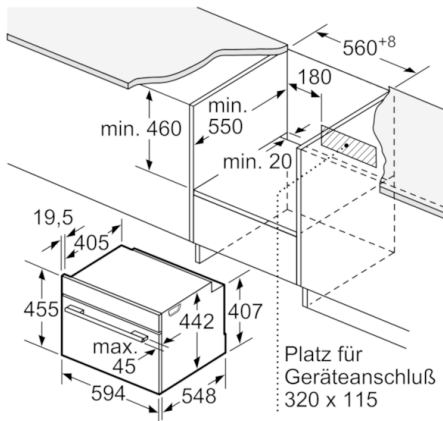

Technische Daten

Zusatzfunktionen :	Kombinationsbetrieb mit Mikrowelle
Steuerung :	elektronisch
Frontfarbe :	Schwarz
Abmessungen des Gerätes (mm) :	455 x 594 x 548
Abmessungen des Garraumes (mm) :	237.0 x 480 x 392.0
Länge Anschlusskabel (cm) :	150
Nettogewicht (kg) :	35,327
Bruttogewicht (kg) :	38,0
EAN-Nummer :	4242002807393
Max. Mikrowellenleistung :	900
Anschlusswert (W) :	3600
Absicherung (A) :	16
Spannung (V) :	220-240
Frequenz (Hz) :	50; 60
Steckerart :	Schuko-/Gardy.m.Erdung

Technische Info:

- Gerätemaße (HxBxT): 455 x 594 x 548 mm
- Nischenmaße (HxBxT): 455 mm x 560 mm x 550 mm
- Länge Netzkabel: 150 cm
- Gesamtanschlusswert Elektro: 3.6 kW
- „Maße und Einbauhinweise zu diesem Gerät gemäß technischer Zeichnung beachten“

Zubehör

- 1 x Kombirost, 1 x Universalpfanne

Serie | 8, Einbau-Kompaktbackofen mit Mikrowellenfunktion, Schwarz CMG633BB1

Maße in mm

Maße in mm

Einbau mit einem Kochfeld.

Maße in mm

Wird das Kompaktgerät unter einem Kochfeld eingebaut, muss folgende Arbeitsplattenstärke (ggf. inkl. Unterkonstruktion) beachtet werden.