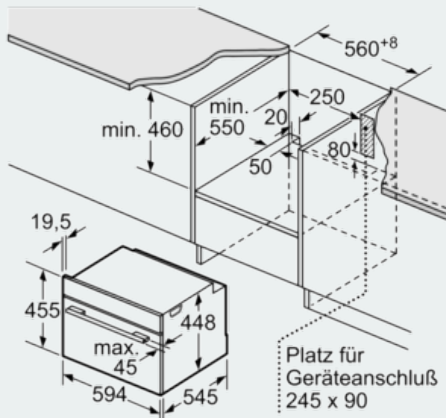

Ausstattung

Technische Daten

Zusatzfunktion : Nur Mikrowelle
 Frontfarbe : Edelstahl
 Abmessungen des Gerätes (mm) : 455 x 595 x 545
 Abmessungen des Garraumes (mm) : 242.0 x 430 x 345.0
 Länge Anschlusskabel (cm) : 150
 Nettogewicht (kg) : 24,462
 Bruttogewicht (kg) : 28,0
 EAN-Nummer : 4242003754641
 Maximale Mikrowellenleistung (W) : 900
 Anschlusswert (W) : 1220
 Absicherung (A) : 10
 Spannung (V) : 220-240
 Frequenz (Hz) : 50
 Steckerart : Schuko-/Gardy.m.Erdung

Umwelt und Sicherheit

- Sicherheitsabschaltung
- Starttaste
- Türkontaktschalter

Zubehör

- 1 x Glasschale

Technische Info:

- Gerätemaße (HxBxT): 455 x 595 x 545 mm
- Nischenmaße (HxBxT): 450 mm x 560 mm x 550 mm
- Länge Netzkabel: 150 cm
- Gesamtanschlusswert Elektro: 1.22 kW
- „Maße und Einbauhinweise zu diesem Gerät gemäß technischer Zeichnung beachten“

iQ700, Einbau-Mikrowelle, Edelstahl
CF634AGS1

Maßzeichnungen

Maße in mm

Maße in mm

Maße in mm