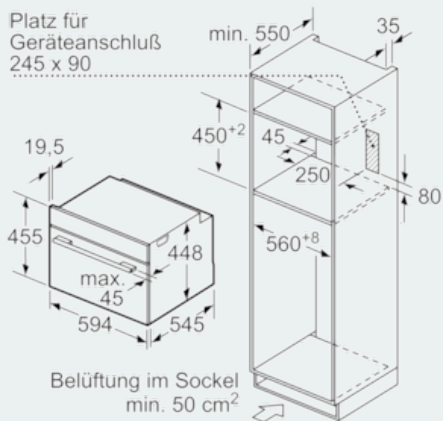

Ausstattung

Technische Daten

Zusatzfunktion : Nur Mikrowelle
 Frontfarbe : Edelstahl
 Abmessungen des Gerätes (mm) : 455 x 595 x 545
 Abmessungen des Garraumes (mm) : 242.0 x 430 x 345.0
 Länge Anschlusskabel (cm) : 150
 Nettogewicht (kg) : 24,462
 Bruttogewicht (kg) : 28,0
 EAN-Nummer : 4242003754641
 Maximale Mikrowellenleistung (W) : 900
 Anschlusswert (W) : 1220
 Absicherung (A) : 10
 Spannung (V) : 220-240
 Frequenz (Hz) : 50
 Steckerart : Schuko-/Gardy.m.Erdung

Umwelt und Sicherheit

- Sicherheitsabschaltung
- Starttaste
- Türkontaktschalter

Zubehör

- 1 x Glasschale

Technische Info:

- Gerätemaße (HxBxT): 455 x 595 x 545 mm
- Nischenmaße (HxBxT): 450 mm x 560 mm x 550 mm
- Länge Netzkabel: 150 cm
- Gesamtanschlusswert Elektro: 1.22 kW
- „Maße und Einbauhinweise zu diesem Gerät gemäß technischer Zeichnung beachten“

iQ700, Einbau-Mikrowelle, Edelstahl
CF634AGS1

Maßzeichnungen

Maße in mm

Maße in mm

Maße in mm