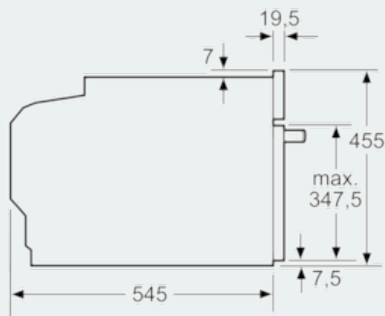

Ausstattung

Technische Daten

Zusatzfunktion : Nur Mikrowelle
 Frontfarbe : Edelstahl
 Abmessungen des Gerätes (mm) : 455 x 595 x 545
 Abmessungen des Garraumes (mm) : 242.0 x 430 x 345.0
 Länge Anschlusskabel (cm) : 150
 Nettogewicht (kg) : 24,462
 Bruttogewicht (kg) : 28,0
 EAN-Nummer : 4242003754641
 Maximale Mikrowellenleistung (W) : 900
 Anschlusswert (W) : 1220
 Absicherung (A) : 10
 Spannung (V) : 220-240
 Frequenz (Hz) : 50
 Steckerart : Schuko-/Gardy.m.Erdung

Umwelt und Sicherheit

- Sicherheitsabschaltung
- Starttaste
- Türkontaktschalter

Zubehör

- 1 x Glasschale

Technische Info:

- Gerätemaße (HxBxT): 455 x 595 x 545 mm
- Nischenmaße (HxBxT): 450 mm x 560 mm x 550 mm
- Länge Netzkabel: 150 cm
- Gesamtanschlusswert Elektro: 1.22 kW
- „Maße und Einbauhinweise zu diesem Gerät gemäß technischer Zeichnung beachten“

iQ700, Einbau-Mikrowelle, Edelstahl
CF634AGS1

Maßzeichnungen

Maße in mm

Maße in mm

Maße in mm