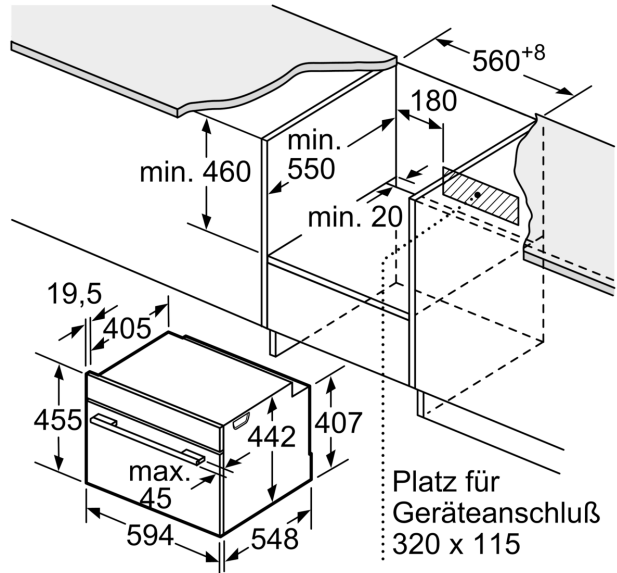

Technische Daten

Bauform: Einbau
 Integriertes Reinigungssystem: Hydrolytisch, zum Teil katalytisch
 Min. Nischenmaße für Installation (H x B x T): ...450-455 x 560-568 x 550 mm
 Abmessungen des Gerätes:455 x 594 x 548 mm
 Abmessungen des verpackten Gerätes:520 x 690 x 670 mm
 Material der Blende: Glas
 Material der Tür: Glas
 Nettogewicht: 29.9 kg
 Nettovolumen - Backrohr 1: 47 l
 Beheizungsarten: ..Air Fry, Auftauen, Großflächengrill, Heißluft sanft, Kleinflächengrill, Ober-/Unterhitze, Ober-/Unterhitze sanft, Umluft, Umluftgrill, Unterhitze, Vorwärmen, Warmhalten
 Backofenregelung: elektronisch
 Anzahl eingebauter Leuchten: 1
 Länge Anschlusskabel: 150.0 cm
 EAN-Nummer: 4242005325740
 Anzahl der Innenräume: 1
 Energieeffizienzklasse: A+
 Energieverbrauch pro Ober-/Unterhitze Zyklus: 0.73 kWh/Zyklus
 Energieverbrauch pro Heißluft-Zyklus: 0.61 kWh/Zyklus
 Energieeffizienzindex: 81.3 %
 Anschlusswert:2900 W
 Absicherung: 13 A
 Spannung: 220-240 V
 Frequenz: 50; 60 Hz
 Steckerart:Schuko-/Gardy mit Erdung
 Integriertes Zubehör: 1 x Kombirost, 1 x Universalpfanne

Maße

- Gerätemaße (HxBxT): 455 x 594 x 548mm
- Nischenmaße (HxBxT): 455 mm x 560 mm x 550 mm
- „Maße und Einbauhinweise zu diesem Gerät gemäß technischer Zeichnung beachten“

**Serie 8, Einbau-Kompaktbackofen, 60
x 45 cm, Schwarz
CBG7341B1**

Einbau von zwei Geräten übereinander
Luftaustausch

A: Lufteintritt $\geq 200 \text{ cm}^2$

Maße in mm

Maße in mm

Maße in mm

Einbau mit einem Kochfeld.

Maße in mm

Wird das Kompaktgerät unter einem Kochfeld eingebaut, muss folgende Arbeitsplattenstärke (ggf. inkl. Unterkonstruktion) beachtet werden.