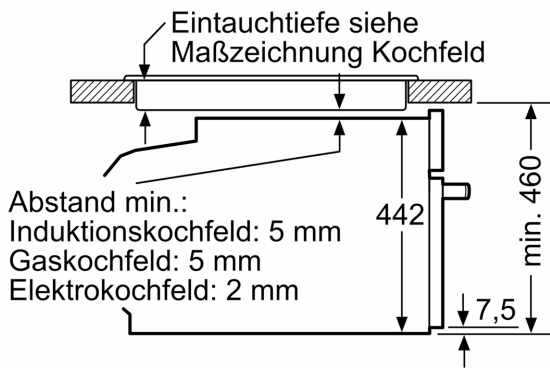

Technische Info:

- Länge des Anschlusskabels: 150 cm
- Nennspannung: 220 - 240 V
- Gesamtanschlusswert Elektro: 2.9 kW
- Energieeffizienzklasse (gem. EU Nr. 65/2014): A+(auf einer Energieeffizienzklassen-Skala von A+++ bis D)
- Energieverbrauch pro Zyklus im konventionellen Modus:0.73 kWh
- Energieverbrauch pro Zyklus im Umluft-Modus:0.61 kWh
- Zahl der Garräume: 1 Wärmequelle: elektrisch
Innenraumvolumen:47 l

Maße

- Gerätemaße (HxBxT): 455 x 594 x 548mm
- Nischenmaße (HxBxT): 455 mm x 560 mm x 550 mm
- „Maße und Einbauhinweise zu diesem Gerät gemäß technischer Zeichnung beachten“

**Serie 8, Einbau-Kompaktbackofen, 60
x 45 cm, Schwarz
CBG7341B1**

Einbau von zwei Geräten übereinander
Luftaustausch

A: Lufteintritt $\geq 200 \text{ cm}^2$

Maße in mm

Maße in mm

Maße in mm

Einbau mit einem Kochfeld.

Maße in mm

Wird das Kompaktgerät unter einem Kochfeld eingebaut, muss folgende Arbeitsplattenstärke (ggf. inkl. Unterkonstruktion) beachtet werden.

Kochfeld-Typ	min. Arbeitsplattenstärke	
	aufgesetzt	flächenbündig
Induktionskochfeld	42 mm	43 mm
Vollflächen-Induktionskochfeld	52 mm	53 mm
Gaskochfeld	32 mm	43 mm
Elektrokochfeld	32 mm	35 mm