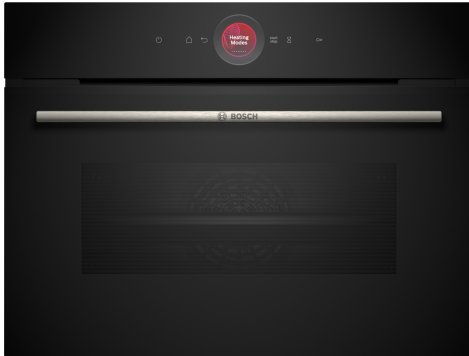

Serie 8, Einbau-Kompaktbackofen, 60 x 45 cm, Schwarz CBG7341B1

Zubehör

1 x Kombirost, 1 x Universalpfanne

Sonderzubehör

HEZ327000 Backstein, HEZ530000 2 Universalpfannen, schmales Format, HEZ531010 Backblech, Keramik antihaft beschichtet, HEZ532010 Universalpfanne, Keramik antihaft, HEZ538000 1-fach Teleskopauszug, ebenenunabhängig, HEZ617000 Pizzaform, emailliert, anthrazit, HEZ629070 Air Fry & Grillblech, anthrazit, HEZ631070 Backblech, emailliert, anthrazit, HEZ632070 Universalpfanne, emailliert, anthrazit, HEZ634000 Back- und Bratrost (Standard), HEZ636000 Glaspfanne, HEZ638000 Teleskopüberauszug, ebenenunabhängig, HEZ660050 Verblendleiste für Sockel, HEZ660060 Fachbodenverblendung, HEZ664000 Back- und Bratrost (Dampf), HEZ915003 Glasbräter 5,4 l, HEZG0AS00 Anschlusskabel 3m

Der Einbau-Backofen mit digitalem Bedienring, TFT-Touchdisplay, Bosch Assist, Air Fry, PerfectBake Backsensor Plus und PerfectRoast Bratenthermometer Plus. Zusätzlich kann Home Connect bei der Bedienung über die App genutzt werden.

- **Der digitale Bedienring:** die einfache und innovative Art, deinen Backofen zu bedienen.
- **TFT-Touchdisplay:** Digitaler Bedienring und TFT-Touchdisplay – das innovative Duo für einfachste Bedienung.
- **Heißluft sanft:** spart Energie beim Backen und Braten.
- **2D Hotair:** even heat distribution for perfect results on one level.
- **Air Fry:** für perfekt gesund frittierte Lebensmittel.

Serie 8, Einbau-Kompaktbackofen, 60 x 45 cm, Schwarz CBG7341B1

Der Einbau-Backofen mit digitalem Bedienring, TFT-Touchdisplay, Bosch Assist, Air Fry, PerfectBake Backsensor Plus und PerfectRoast Bratenthermometer Plus. Zusätzlich kann Home Connect bei der Bedienung über die App genutzt werden.