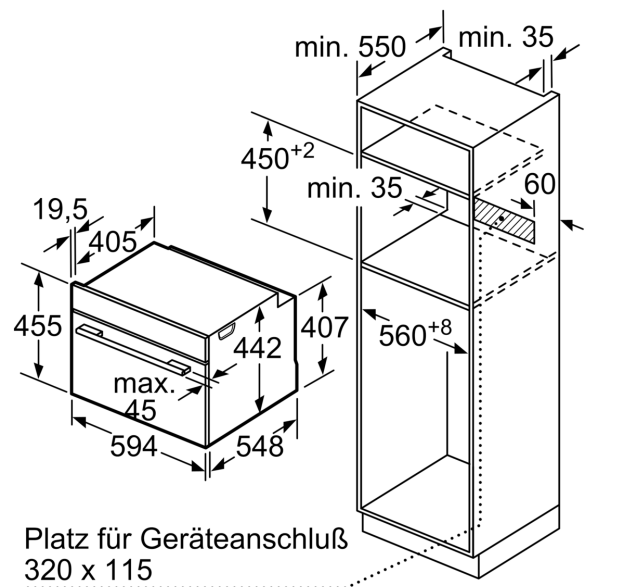

Technische Daten

Bauform: Einbau
 Integriertes Reinigungssystem: Hydrolytisch, zum Teil katalytisch
 Min. Nischenmaße für Installation (H x B x T): ...450-455 x 560-568 x 550 mm
 Abmessungen des Gerätes:455 x 594 x 548 mm
 Abmessungen des verpackten Gerätes:520 x 690 x 670 mm
 Material der Blende: Glas
 Material der Tür: Glas
 Nettogewicht: 29.9 kg
 Nettovolumen - Backrohr 1: 47 l
 Beheizungsarten: ..Air Fry, Auftauen, Großflächengrill, Heißluft sanft, Kleinflächengrill, Ober-/Unterhitze, Ober-/Unterhitze sanft, Umluft, Umluftgrill, Unterhitze, Vorwärmen, Warmhalten
 Backofenregelung: elektronisch
 Anzahl eingebauter Leuchten: 1
 Länge Anschlusskabel: 150.0 cm
 EAN-Nummer: 4242005325740
 Anzahl der Innenräume: 1
 Energieeffizienzklasse: A+
 Energieverbrauch pro Ober-/Unterhitze Zyklus: 0.73 kWh/Zyklus
 Energieverbrauch pro Heißluft-Zyklus: 0.61 kWh/Zyklus
 Energieeffizienzindex: 81.3 %
 Anschlusswert:2900 W
 Absicherung: 13 A
 Spannung: 220-240 V
 Frequenz: 50; 60 Hz
 Steckerart:Schuko-/Gardy mit Erdung
 Integriertes Zubehör: 1 x Kombirost, 1 x Universalpfanne

Maße

- Gerätemaße (HxBxT): 455 x 594 x 548mm
- Nischenmaße (HxBxT): 455 mm x 560 mm x 550 mm
- „Maße und Einbauhinweise zu diesem Gerät gemäß technischer Zeichnung beachten“

**Serie 8, Einbau-Kompaktbackofen, 60
x 45 cm, Schwarz
CBG7341B1**

Einbau von zwei Geräten übereinander
Luftaustausch

A: Lufteintritt $\geq 200 \text{ cm}^2$

Maße in mm

Maße in mm

Maße in mm

Einbau mit einem Kochfeld.

Maße in mm

Wird das Kompaktgerät unter einem Kochfeld eingebaut, muss folgende Arbeitsplattenstärke (ggf. inkl. Unterkonstruktion) beachtet werden.