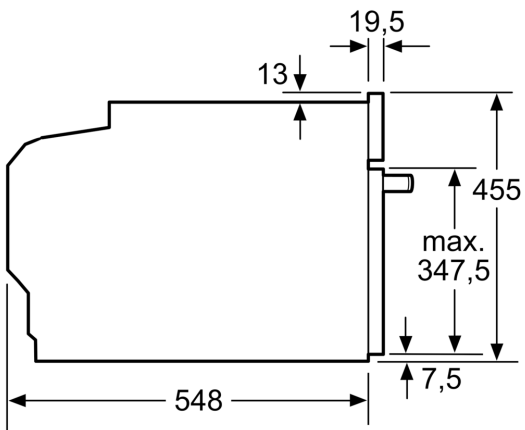

Technische Info:

- Länge des Anschlusskabels: 150 cm
- Nennspannung: 220 - 240 V
- Gesamtanschlusswert Elektro: 2.9 kW
- Energieeffizienzklasse (gem. EU Nr. 65/2014): A+(auf einer Energieeffizienzklassen-Skala von A+++ bis D)
- Energieverbrauch pro Zyklus im konventionellen Modus:0.73 kWh
- Energieverbrauch pro Zyklus im Umluft-Modus:0.61 kWh
- Zahl der Garräume: 1 Wärmequelle: elektrisch
Innenraumvolumen:47 l

Maße

- Gerätemaße (HxBxT): 455 x 594 x 548mm
- Nischenmaße (HxBxT): 455 mm x 560 mm x 550 mm
- „Maße und Einbauhinweise zu diesem Gerät gemäß technischer Zeichnung beachten“

**Serie 8, Einbau-Kompaktbackofen, 60
x 45 cm, Schwarz
CBG7341B1**

Einbau von zwei Geräten übereinander
Luftaustausch

A: Lufteintritt $\geq 200 \text{ cm}^2$

Maße in mm

Maße in mm

Maße in mm

Einbau mit einem Kochfeld.

Maße in mm

Wird das Kompaktgerät unter einem Kochfeld eingebaut, muss folgende Arbeitsplattenstärke (ggf. inkl. Unterkonstruktion) beachtet werden.