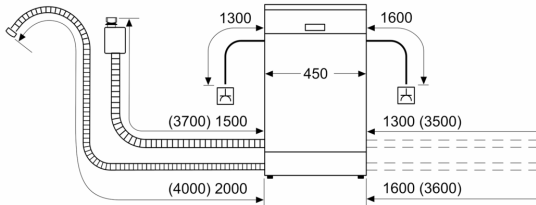

Energieeffizienzklasse:	F
Energieverbrauch des Eco 50°C Programm pro 100 Betriebszyklen:78 kWh	
Anzahl Maßgedecke:	9
Wasserverbrauch:	9.5 l
Programmdauer:	3:35 h
Geräuschwert:	48 dB(A) re 1pW
Geräusch-Effizienzklasse:	C
Bauform:	Freistehend
Höhe der Arbeitsplatte:	30 mm
Abmessungen des Gerätes (H x B x T):	845 x 450 x 600 mm
Tiefe bei geöffneter Tür (90°):	1155 mm
Höhenverstellbare Füße:	Ja - alle
Höhenverstellung max.:	20 mm
Verstellbarer Sockel:	Nein
Nettogewicht:	37.0 kg
Bruttogewicht:	38.3 kg
Anschlusswert:	2400 W
Absicherung:	10 A
Spannung:	220-240 V
Frequenz:	50; 60 Hz
Länge Anschlusskabel:	175.0 cm
Steckerart:	Schuko-/Gardy mit Erdung
Länge Zulaufschlauch:	165 cm
Länge Ablaufschlauch:	205 cm
EAN-Nummer:	4242005229406
Gerätetyp:	Freistehend mit Unterbaumöglichkeit

Anzeige und Bedienung

- Home Connect-fähig über WLAN
- Klartext-Beschriftung (englisch)
- Elektronische Restzeit-Anzeige in Minuten
- Startzeitvorwahl: 1-24 Stunden

Technische Informationen und Zubehör

- AquaStop: eine Bosch Garantie bei Wasserschäden – ein Geräteleben lang*
- Tastensperre
- Glasschutz-Technik
- Salzeinfüllhilfe (Trichter)
- Gerätemaße (H x B x T): 84.5 cm x 45.0 cm x 60.0 cm

¹ auf einer Energieeffizienzklassen-Skala von A bis G

Serie 2, Freistehender Geschirrspüler, 45 cm, Weiß SPS2IKW10E

Maße in mm

⚡ Steckdose
() Werte mit Verlängerungssatz