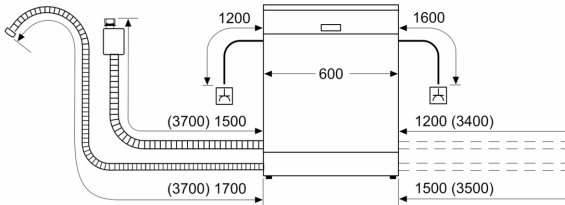

Energieeffizienzklasse:	B
Energieverbrauch des Eco 50°C Programm pro 100 Betriebszyklen:65 kWh	
Anzahl Maßgedecke:	14
Wasserverbrauch:	9.0 l
Programmdauer:	3:35 h
Geräuschwert:	42 dB(A) re 1 pW
Geräusch-Effizienzklasse:	B
Bauform:	Freistehend
Höhe der Arbeitsplatte:	30 mm
Abmessungen des Gerätes:	845 x 600 x 600 mm
Tiefe bei geöffneter Tür (90°):	1155 mm
Höhenverstellbare Füße:	Ja - alle
Höhenverstellung max.:	20 mm
Verstellbarer Sockel:	Nein
Nettogewicht:	52.6 kg
Bruttogewicht:	54.5 kg
Anschlusswert:	2400 W
Absicherung:	10 A
Spannung:	220-240 V
Frequenz:	50; 60 Hz
Länge Anschlusskabel:	175.0 cm
Steckerart:	Schuko-/Gardy mit Erdung
Länge Zulaufschlauch:	165 cm
Länge Ablaufschlauch:	190 cm
EAN-Nummer:	4242005421411
Gerätetyp:	Freistehend mit Unterbaumöglichkeit

- AquaStop: eine Bosch Garantie bei Wasserschäden – ein Geräteleben lang*
- Tastensperre
- Glasschutz-Technik
- Salzeinfüllhilfe (Trichter)

Maße

- Gerätemaße (H x B x T): 84.5 cm x 60.0 cm x 60.0 cm

¹ auf einer Energieeffizienzklassen-Skala von A bis G

Serie 6, Freistehender Geschirrspüler, 60 cm, Weiß SMS6ECW00E

Maße in mm

⏏ Steckdose
() Werte mit Verlängerungssatz