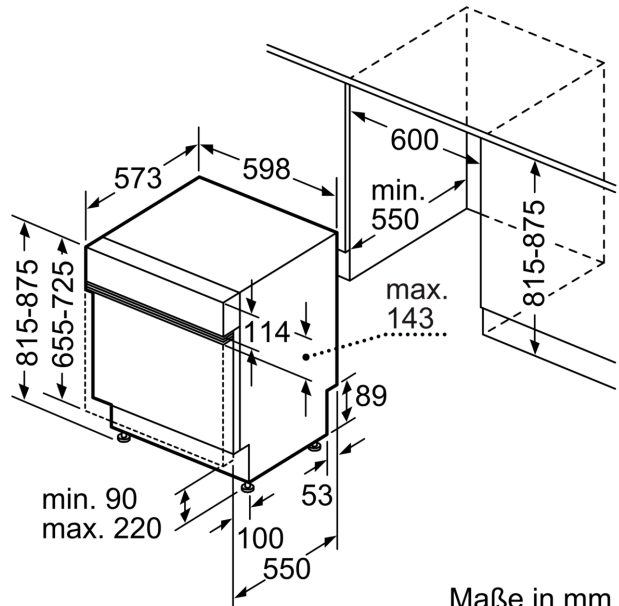

Energieeffizienzklasse: D
 Energieverbrauch des Eco 50°C Programm pro 100 Betriebszyklen:84 kWh
 Anzahl Maßgedecke: 13
 Wasserverbrauch in Litern im Eco 50°C Programm pro Betriebszyklus (EU 2017/1369): 9.0 l
 Programmdauer: 4:30 h
 Geräuschwert: 42 dB(A) re 1pW
 Geräusch-Effizienzklasse: B
 Bauform: Einbau
 Höhe der Arbeitsplatte: 0 mm
 Abmessungen des Gerätes (H x B x T): 815 x 598 x 573 mm
 Min. Nischenmaße für Installation (H x B x T): ...815-875 x 600 x 550 mm
 Tiefe bei geöffneter Tür (90°):1150 mm
 Höhenverstellbare Füße: Ja - alle von vorne
 Höhenverstellung max.:60 mm
 Verstellbarer Sockel:Horizontal und Vertikal
 Nettogewicht:34.4 kg
 Bruttogewicht:36.5 kg
 Anschlusswert:2400 W
 Absicherung: 10 A
 Spannung:220-240 V
 Frequenz:50; 60 Hz
 Länge Anschlusskabel: 175.0 cm
 Steckerart:Schuko-/Gardy mit Erdung
 Länge Zulaufschlauch:165 cm
 Länge Ablaufschlauch:190 cm
 EAN-Nummer: 4242005429684
 Gerätetyp:Teilintegriert

- Glasschutz-Technik
- Salzeinfüllhilfe (Trichter)
- Inkl. Dampfschutz für die Arbeitsplatte

Maße

- Gerätemaße (H x B x T): 81.5 cm x 59.8 cm x 57.3 cm

¹ auf einer Energieeffizienzklassen-Skala von A bis G

**Serie 4, Teilintegrierter
Geschirrspüler, 60 cm, Gebürsteter
Stahl
SMI4HAS19E**

Maße in mm

⚡ Steckdose
() Werte mit Verlängerungssatz

Maße in mm