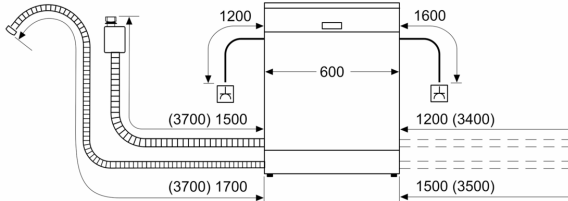

Energieeffizienzklasse:	D
Energieverbrauch des Eco 50°C Programm pro 100 Betriebszyklen:	84 kWh
Anzahl Maßgedecke:	13
Wasserverbrauch:	9.0 l
Programmdauer:	4:30 h
Geräuschwert:	46 dB(A) re 1 pW
Geräusch-Effizienzklasse:	C
Bauform:	Einbau
Höhe der Arbeitsplatte:	0 mm
Abmessungen des Gerätes:	815 x 598 x 573 mm
Min. Nischenmaße für Installation (H x B x T):	...815-875 x 600 x 550 mm
Tiefe bei geöffneter Tür (90°):	1150 mm
Höhenverstellbare Füße:	Ja - alle von vorne
Höhenverstellung max.:	60 mm
Verstellbarer Sockel:	Horizontal und Vertikal
Nettogewicht:	33.8 kg
Bruttogewicht:	35.9 kg
Anschlusswert:	2400 W
Absicherung:	10 A
Spannung:	220-240 V
Frequenz:	50; 60 Hz
Länge Anschlusskabel:	175.0 cm
Steckerart:	Schuko-/Gardy mit Erdung
Länge Zulaufschlauch:	165 cm
Länge Ablaufschlauch:	190 cm
EAN-Nummer:	4242005437368
Gerätetyp:	Teilintegriert

Maße

- Gerätemaße (H x B x T): 81.5 cm x 59.8 cm x 57.3 cm

¹ auf einer Energieeffizienzklassen-Skala von A bis G

²Energieverbrauch kWh/100 Betriebszyklen (im Programm Eco 50 °C)

³ Wasserverbrauch in Liter pro Betriebszyklus (im Programm Eco 50 °C)

⁴ Programmdauer im Programm Eco 50 °C

* Garantiebedingungen finden Sie unter <https://www.bosch-home.com/de/>

**Serie 2, Teilintegrierter
Geschirrspüler, 60 cm, Edelstahl
SMI2HTS02E**

Maße in mm

⌚ Steckdose
() Werte mit Verlängerungssatz